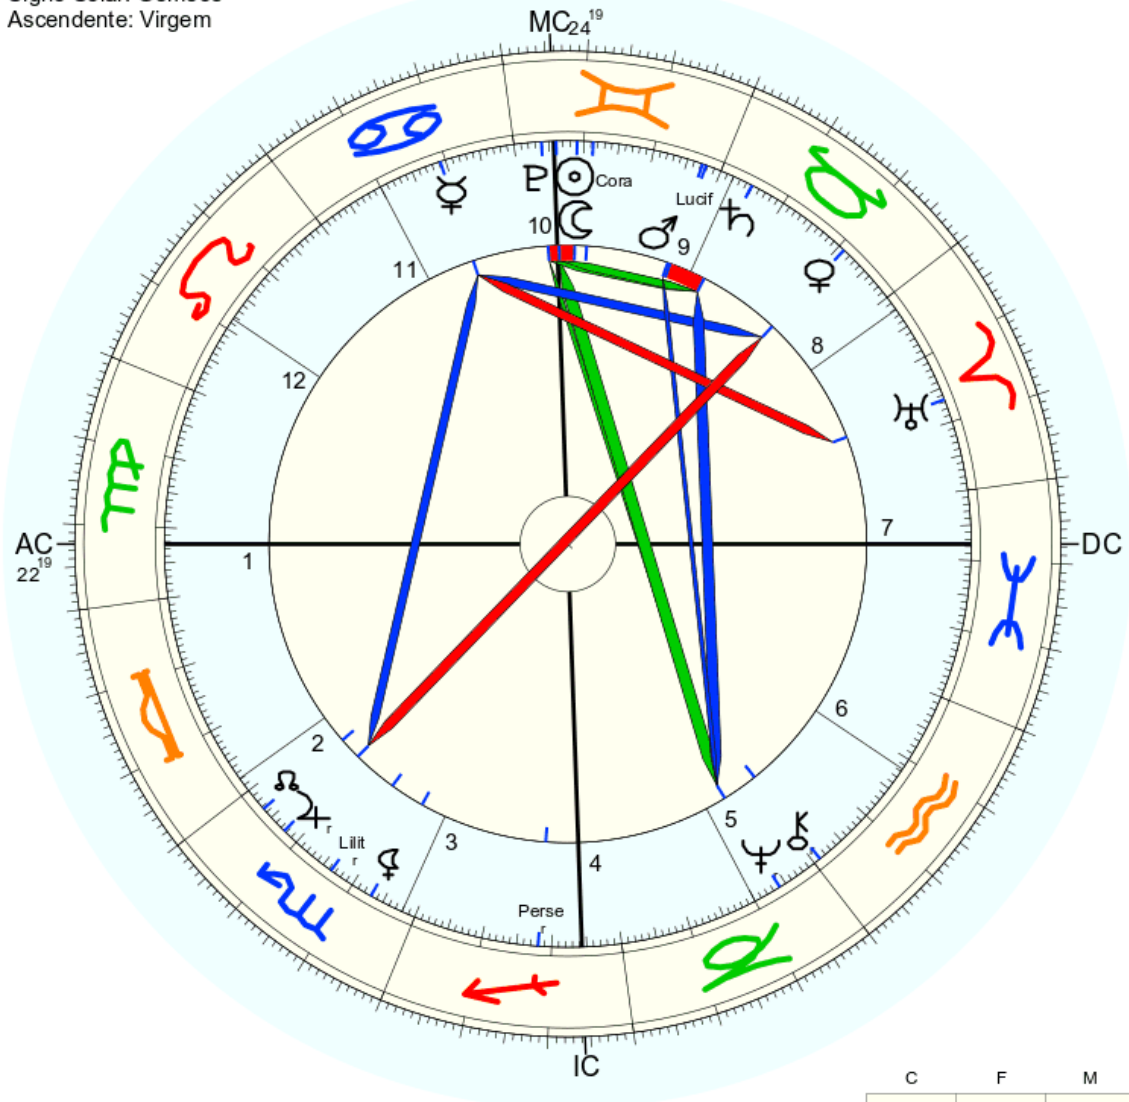

Nome: Ninho Do Pássaro
data: ter., 15 de junho 1176 greg.
em Brasília (Distrito Federal), BRAS
47w55'47, 15s46'47

Horas: 12:00 LMT
Tempo Univ.: 15:11:43
Tempo Sid.: 5:35:15

Título: 2.AT 0.0-1 17-Aug-2022

Mapa de evento (Método: Astrodienst / Placidus)
Signo Solar: Gêmeos
Ascendente: Virgem

☉ Sol	♊ 23° 58' 45"
☾ Lua	♊ 20° 58' 49"
☿ Mercúrio	♊ 10° 45' 27"
♀ Vénus	♊ 9° 7' 4"
♂ Marte	♊ 2° 46' 20"
♃ Júpiter	♊ 7° 39' 19"r
♄ Saturno	♊ 25° 8' 46"
♅ Urano	♊ 13° 20' 12"
♆ Neptuno	♊ 24° 1' 7"r
♇ Plutão	♊ 26° 4' 29"
♁ Nodo médio	♊ 3° 21' 15"
♄ Quiron	♊ 1° 0' 35"r
♀ Lilith	♊ 23° 5' 42"
1181 Lilith	♊ 16° 22' 48"r
2340 Hathor	não disponível
399 Persephone	♊ 18° 4' 38"r
504 Cora	♊ 18° 40' 32"
1930 Lucifer	♊ 2° 14' 29"
AC	♍ 22° 18' 48"
2	♋ 27° 52"
3	♌ 28° 2'
MC	♊ 24° 19' 28"
11	♋ 19° 58'
12	♌ 18° 23'

	C	F	M
F	♄		♁ Pe
A		♂	♁♃♄♅♆♇♈♉♊♋♌♍♎♏♐♑♒♓
T	♃	♀♄	♁
A	♁	♂♉♊♋♌