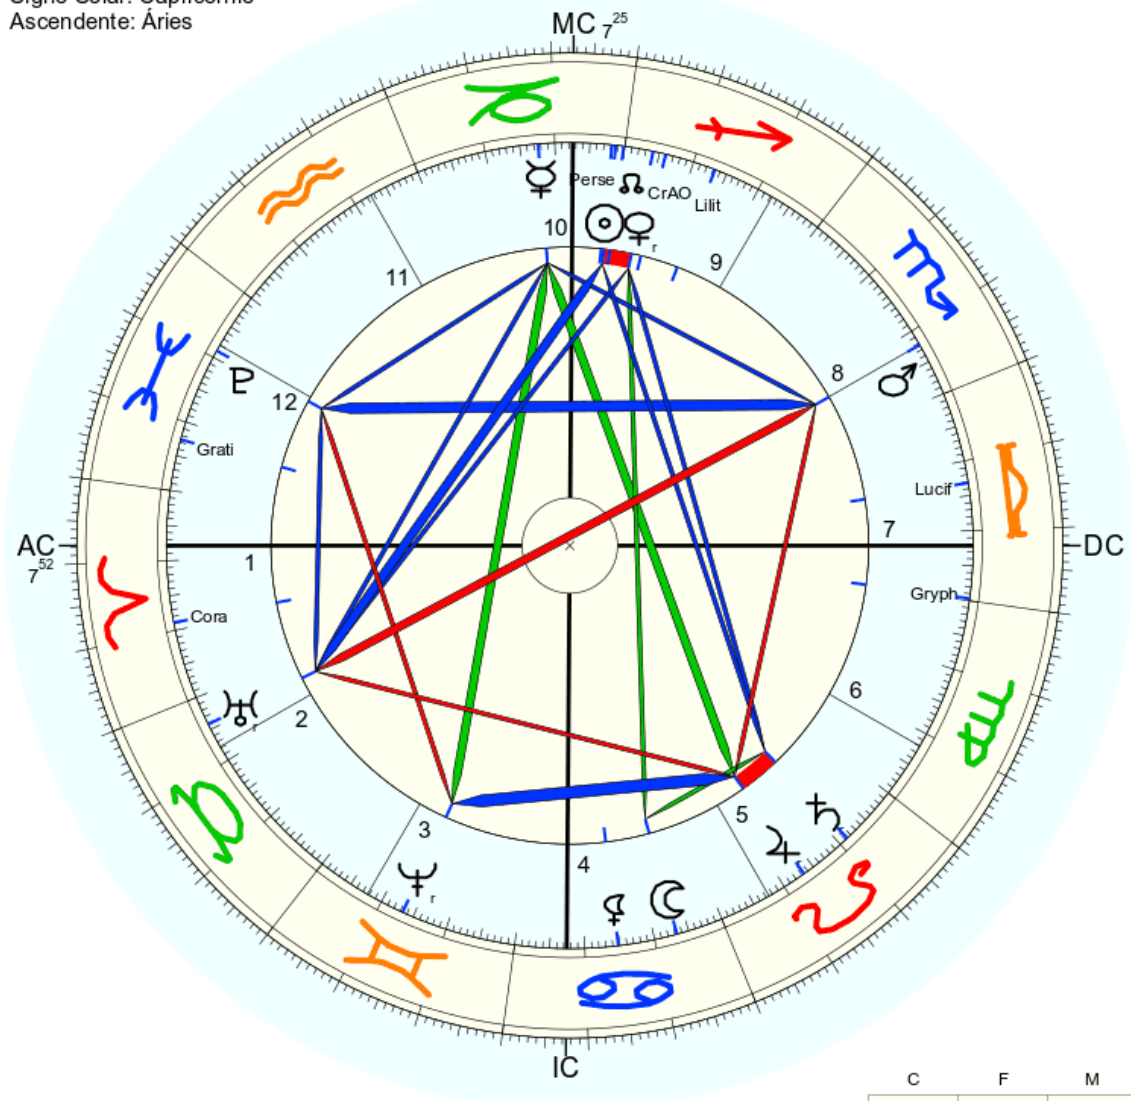

Nome: ♂ Tribunal
n. em seg., 21 de dezembro 93 greg.
em Brasília (Distrito Federal), BRAS
47w55'47, 15s46'47

Horas: 12:30 LMT
Tempo Univ.: 15:41:43
Tempo Sid.: 18:32:24

Título: 2.AT 0.0-1 25-Dez-2023

Mapa natal (Método: Astrodienst / Placidus)
Signo Solar: Capricórnio
Ascendente: Áries

☉ Sol	♑ 1° 18' 9"		
☾ Lua	♑ 23° 16' 30"	Dom.	
☿ Mercúrio	♑ 12° 22' 5"		
♀ Vênus	♑ 25° 55' 18"		
♂ Marte	♑ 7° 43' 57"	Dom.	
♃ Júpiter	♑ 13° 21' 21"		
♄ Saturno	♑ 21° 19' 52"	Deir.	
♅ Urano	♑ 4° 11' 45"	Queda	
♆ Neptuno	♑ 13° 22' 13"		
♇ Plutão	♑ 8° 56' 23"		
♁ Nodo médio	♑ 0° 10' 18"		
♄ Quiron	não disponível		
♀ Lilith	♑ 14° 46' 36"		
1181 Lilith	♑ 16° 46' 3"		
2340 Hathor	não disponível		
399 Pheosphono	♑ 1° 49' 54"		
504 Cora	♑ 18° 52' 9"		
1930 Lucifer	♑ 16° 49' 6"		
1725 CrAO	♑ 24° 5' 43"		
496 Gryphia	♑ 0° 19' 35"		
424 Gratia	♑ 22° 36' 6"		
PC:	♑ 7° 51' 45"	2: ♀ 7° 46"	3: ♀ 7° 45"
MC:	♑ 7° 25' 29"	11: ♀ 7° 28"	12: ♀ 8° 3"