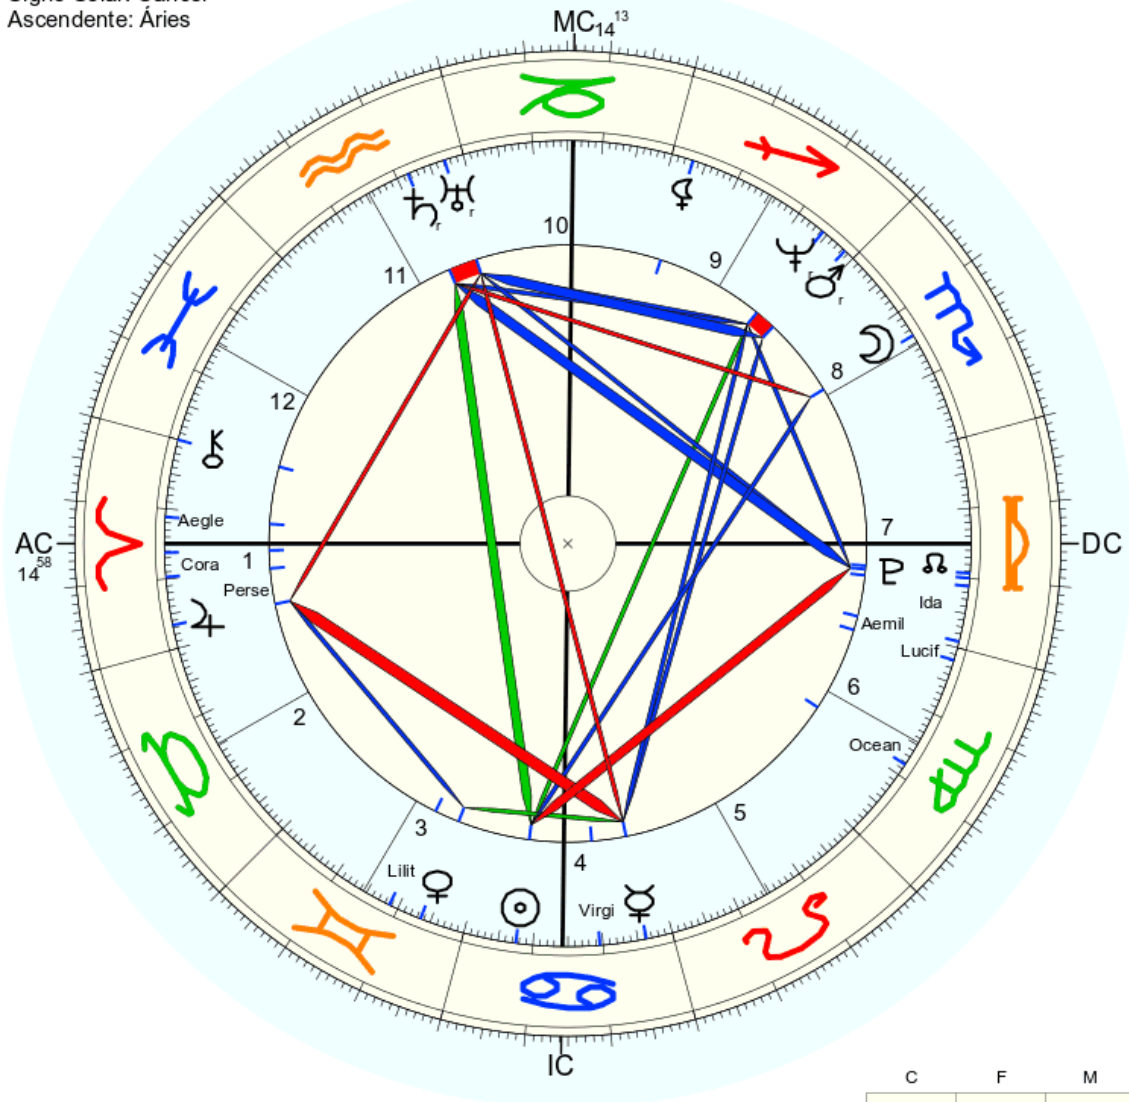

Nome: Rá
data: qui., 30 de junho 991 greg.
em Brasília (Distrito Federal), BRAS
47w55'47, 15s46'47

Horas: 0:30 LMT
Tempo Univ.: 3:41:43
Tempo Sid.: 19:01:48

Título: 2.AT 0.0-1 15-Aug-2023

Mapa de evento (Método: Astrodiens / Placidus)
Signo Solar: Câncer
Ascendente: Áries

☉ Sol	♋ 7° 32' 50"	
☾ Lua	♋ 16° 5' 47"	Queda
☿ Mercúrio	♋ 26° 12' 30"	
♀ Vênus	♋ 23° 32' 16"	
♂ Marte	♋ 1° 34' 46"	
♃ Júpiter	♋ 26° 38' 10"	
♄ Saturno	♋ 8° 19' 34"	Dom.
♅ Urano	♋ 2° 47' 7"	Dom.
♆ Neptuno	♋ 5° 41' 40"	
♇ Plutão	♋ 10° 3' 20"	
♁ Nódio médio	♋ 10° 44' 18"	
♃ Quíron	♋ 0° 2' 1"	
♀ Lílith	♋ 26° 51' 8"	
1181 Lílith	♋ 18° 41' 28"	
504 Cora	♋ 16° 15' 33"	
399 Persephone	♋ 19° 43' 31"	
1930 Lucifer	♋ 28° 9' 26"	
243 Ida	♋ 8° 53' 12"	
50 Virginia	♋ 19° 32' 13"	
224 Oceana	♋ 11° 42' 52"	
96 Aegle	♋ 11° 10' 59"	
159 Aemilia	♋ 0° 52' 40"	
FC:	♋ 14° 58' 2"	♋ 14° 46' 3" ♋ 14° 31'
MC:	♋ 14° 12' 55"	♋ 14° 34' 12" ♋ 15° 22'