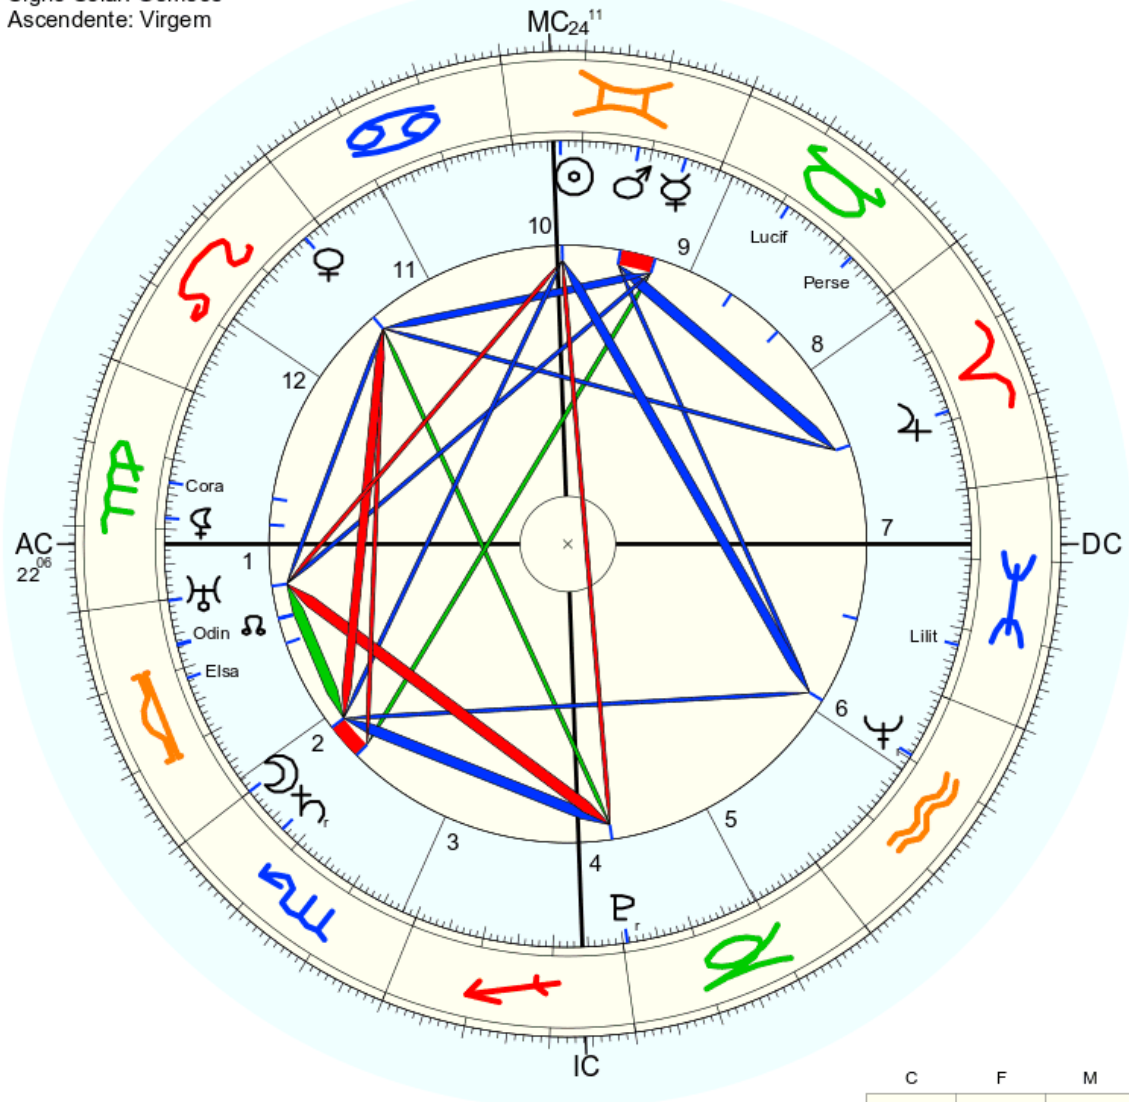

Nome: Odin
data: dom., 15 de junho 42 greg.
em Brasília (Distrito Federal), BRAS
47w55'47, 15s46'47

Horas: 12:00 LMT
Tempo Univ.: 15:11:43
Tempo Sid.: 5:34:38

Título: 2.AT 0.0-1 9-Feb-2023

Mapa de evento (Método: Astrodienst / Placidus)
Signo Solar: Gêmeos
Ascendente: Virgem

☉ Sol	♊ 23° 10' 42"	
☾ Lua	♊ 29° 59' 9"	
☿ Mercúrio	♊ 5° 3' 54"	Dom.
♀ Vênus	♊ 2° 42' 2"	
♂ Marte	♊ 11° 56' 45"	
♃ Júpiter	♊ 11° 24' 51"	
♄ Saturno	♊ 7° 6' 14"r	
♅ Urano	♊ 0° 11' 7"	
♆ Neptuno	♊ 20° 33' 15"r	
♇ Plutão	♊ 0° 38' 4"r	
♁ Nodo médio	♊ 6° 38' 20"	
♄ Quiron	não disponível	
♀ Lilith	♊ 18° 25' 7"	
1181 Lilith	♊ 7° 35' 35"	
2340 Hathor	não disponível	
399 Persephone	♊ 7° 28' 15"	
504 Cora	♊ 13° 19' 36"	
1930 Lucifer	♊ 18° 57' 54"	
182 Elsa	♊ 11° 31' 20"	
3989 Odin	♊ 6° 27' 6"	
AC	♍ 22° 6' 27"	2: ♋ 27° 44'
MC	♊ 24° 11' 24"	11: ♉ 19° 47'
		3: ♌ 27° 56'
		12: ♏ 18° 10'

	C	F	M
F	♋	♀	
A	♃ ♁ ♀ ♂ ♄ ♅ ♆	♊ ♂ ♄ ♅ ♆	♊ ♀ ♂ ♄ ♅ ♆
T	♌	♌ ♀ ♄ ♅ ♆	♌ ♀ ♄ ♅ ♆
A	♌	♌	♌