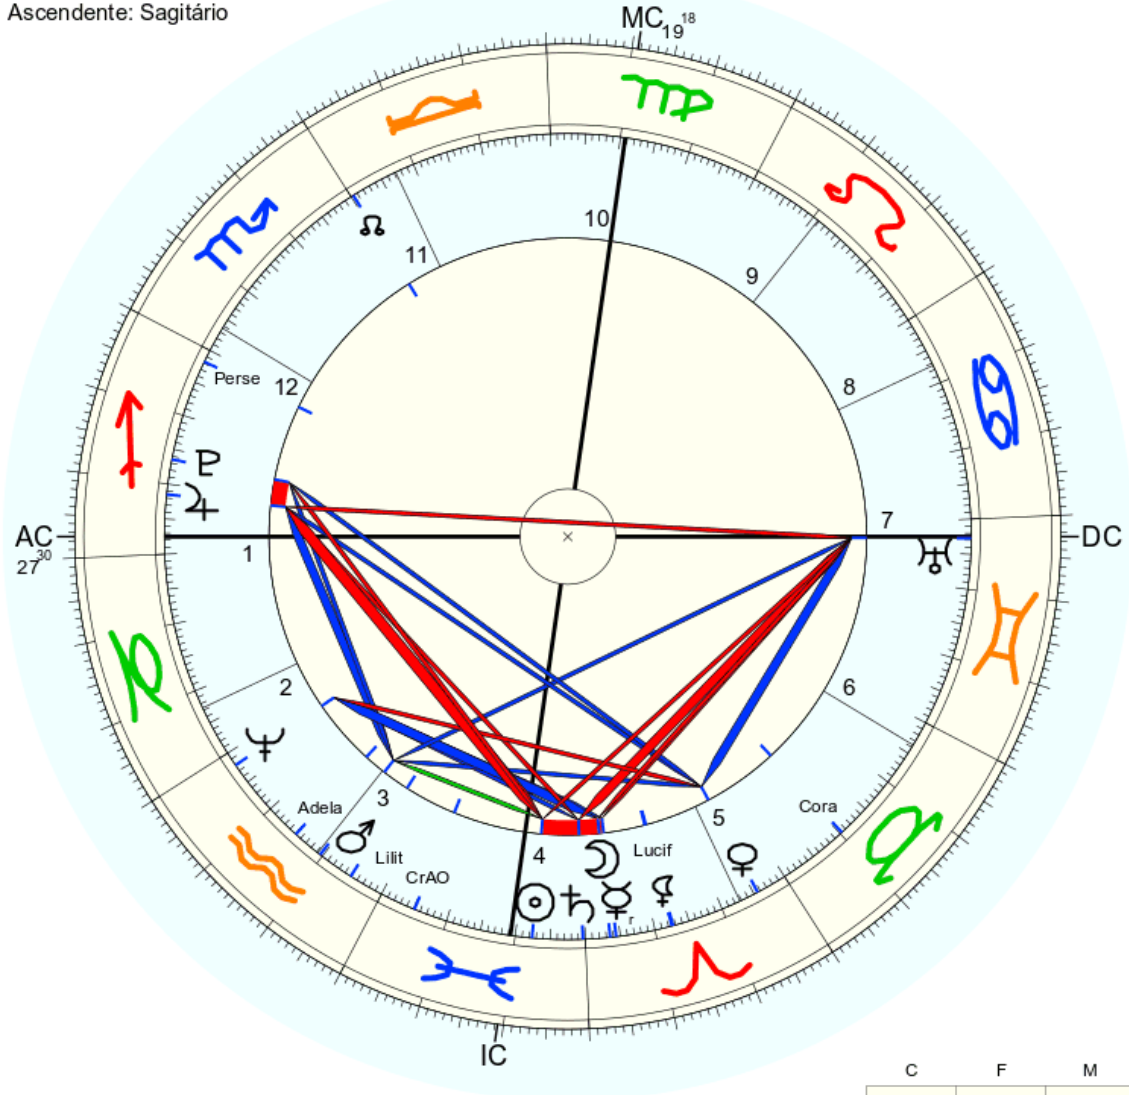

Nome: Xangô branco
data: seg., 12 de março 525 greg.
em Brasília (Distrito Federal), BRAS
47w55'47, 15s46'47

Horas: 23:59 LMT
Tempo Univ.: 3:10:43¹³ mar.
Tempo Sid.: 11:20:44

Título: 2.AT 0.0-1 21-Aug-2023

Mapa de evento (Método: Astrodiens / Placidus)
Signo Solar: Peixes
Ascendente: Sagitário

☉ Sol	♋	22° 24' 50"	
☾ Lua	♋	3° 32' 56"	
☿ Mercúrio	♋	4° 24' 8"r	
♀ Vênus	♋	25° 34' 52"	
♂ Marte	♋	19° 36' 44"	
♃ Júpiter	♋	21° 29' 7"	
♄ Saturno	♋	29° 39' 17"	
♅ Urano	♋	27° 16' 33"	
♆ Neptuno	♋	2° 3' 32"	
♇ Plutão	♋	16° 28' 13"	
♁ Nodo médio	♋	29° 38' 8"	
♁ Quiron		não disponível	
♀ Lilith	♋	12° 27' 11"	
1181 Lilith	♋	24° 56' 41"	
2340 Hathor		não disponível	
504 Cora	♋	10° 17' 56"	
399 Persphone	♋	1° 46' 55"	
1930 Lucifer	♋	12° 38' 35"	
1725 CrAO	♋	5° 9' 31"	
525 Adelaide	♋	15° 6' 48"	
FC: ♋	27° 30' 21"	2: ♋ 22° 39'	3: ♋ 19° 11'
MC: ♋	19° 18' 24"	11: ♋ 22° 46'	12: ♋ 26° 22'