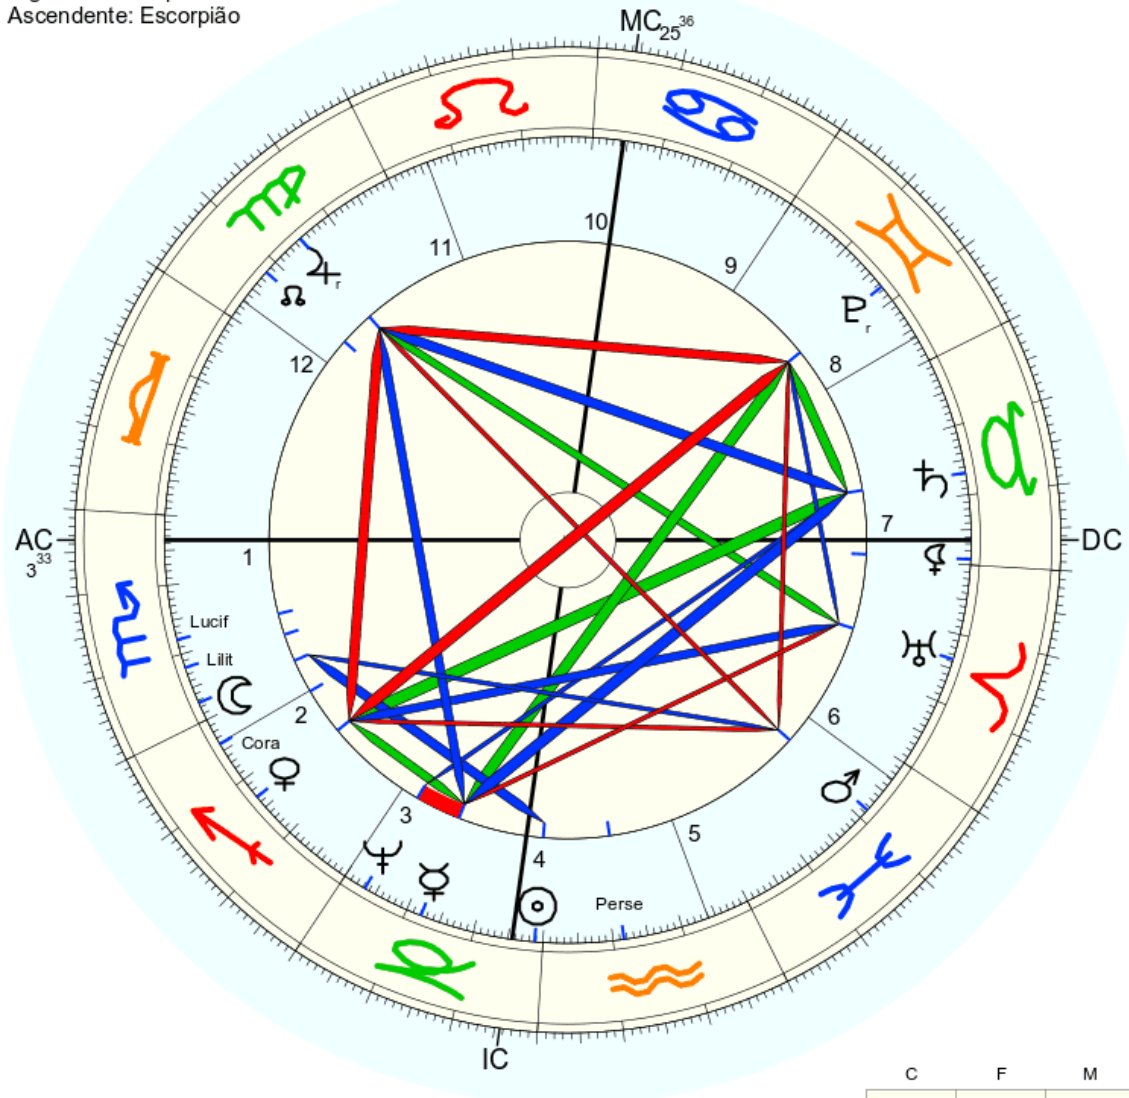

Nome: Pai nosso
data: qua., 19 de janeiro 676 greg.
em Brasília (Distrito Federal), BRAS
47w55'47, 15s46'47

Horas: 0:00 LMT
Tempo Univ.: 3:11:43
Tempo Sid.: 7:50:24

Título: 2.AT 0.0-1 29-Jul-2023

Mapa de evento (Método: Astrodiens / Placidus)
Signo Solar: Capricórnio
Ascendente: Escorpião

☉ Sol	♑ 28° 49' 10"	Queda
☾ Lua	♏ 27° 21' 14"	
☿ Mercúrio	♏ 12° 11' 16"	
♀ Vénus	♏ 13° 8' 54"	
♂ Marte	♏ 21° 29' 41"	Detr.
♃ Júpiter	♏ 15° 9' 15"	
♄ Saturno	♏ 13° 9' 29"	
♅ Urano	♏ 16° 20' 53"	
♆ Neptuno	♏ 3° 19' 37"	
♇ Plutão	♏ 12° 29' 3"	
♁ Nodo médio	♏ 21° 54' 5"	
♁ Quiron	não disponível	
♀ Lilith	♏ 0° 48' 17"	
1181 Lilith	♏ 21° 59' 30"	
2340 Hathor	não disponível	
399 Perséphone	♏ 11° 34' 22"	
504 Cora	♏ 3° 56' 48"	
1930 Lucifer	♏ 17° 51' 11"	
AC: ♏	3° 32' 37"	
2: ♏	3° 48' 3"	
3: ♏	29° 58' 9"	
MC: ♏	25° 35' 53"	
11: ♏	23° 57' 12"	
12: ♏	27° 9' 9"