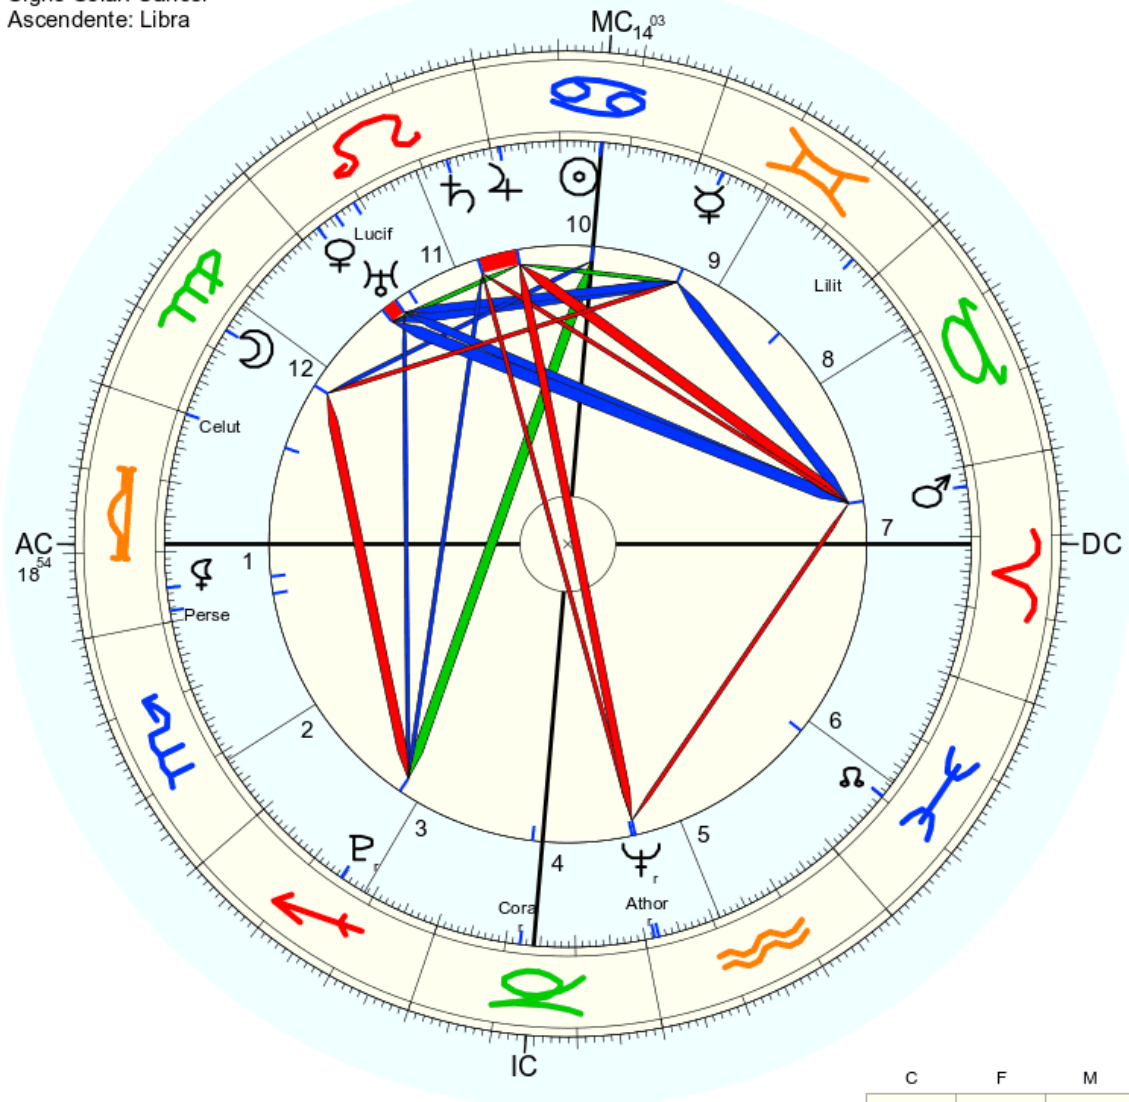

Nome: Allah
data: sex., 7 de julho 34 greg.
em Brasília (Distrito Federal), BRAS
47w55'47, 15s46'47

Horas: 12:00 LMT
Tempo Univ.: 15:11:43
Tempo Sid.: 7:01:09

Titulo: 2.AT 0.0-1 12-Feb-2023

Mapa de evento (Método: Astrodiens / Placidus)
Signo Solar: Câncer
Ascendente: Libra

☉ Sol	♋ 14° 7' 47"	
☾ Lua	♋ 16° 49' 48"	
☿ Mercúrio	♌ 26° 16' 5"	Dom.
♀ Vênus	♌ 27° 14' 38"	
♂ Marte	♌ 27° 9' 46"	Dom.
♃ Júpiter	♌ 28° 40' 21"	Exalt.
♄ Saturno	♌ 6° 24' 35"	Detr.
♅ Urano	♌ 24° 5' 38"	Detr.
♆ Neptuno	♌ 1° 58' 1"	
♇ Plutão	♌ 14° 42' 40"r	
♁ Nodo médio	♌ 10° 12' 45"	
♄ Quiron	não disponível	
♀ Lilith	♌ 25° 8' 4"	
1181 Lilith	♌ 3° 51' 43"	
2340 Hathor	não disponível	
399 Persephone	♌ 28° 26' 50"	
504 Cora	♌ 12° 5' 42"r	
1930 Lucifer	♌ 20° 58' 8"	
186 Celuta	♌ 0° 5' 14"	
161 Athor	♌ 1° 20' 43"r	
AC	♌ 18° 54' 19"	
MC	♋ 14° 3' 1"	

	C	F	M
F	♂	♀ ♃ ♄ ♅ ♆ ♇	♁
A	♀ ♁ ♂ ♃ ♄ ♅ ♆ ♇	♁	♁
T	♁		♁
A	♁		♁