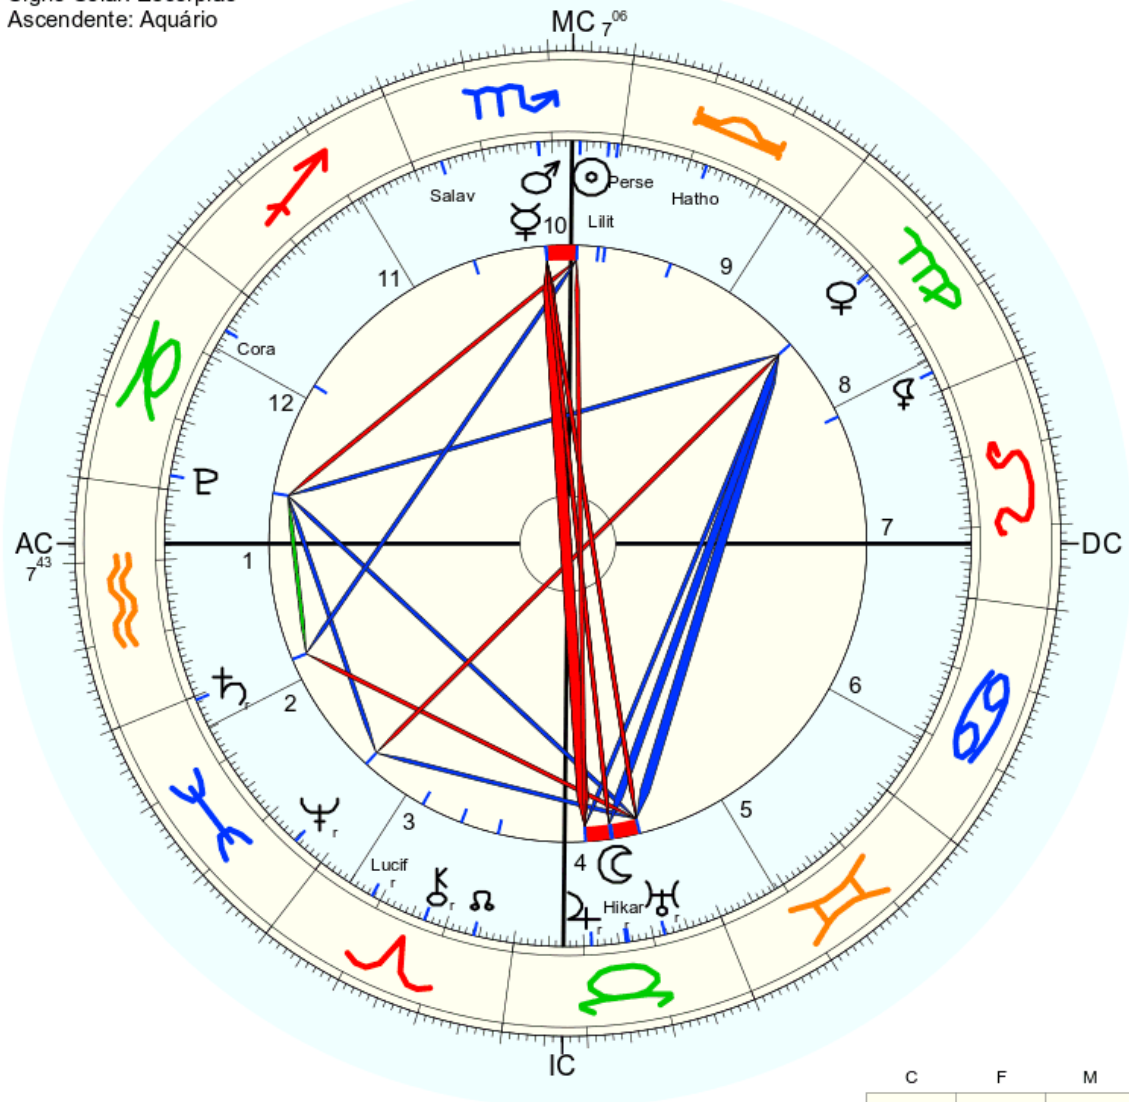

Nome: ♂ Ventura
n. em dom., 29 de outubro 2023
em Brasília (Distrito Federal), BRAS
47w55'47, 15s46'47

Horas: 12:00
Tempo Univ.: 15:00
Tempo Sid.: 14:19:01

Título: 2.AT 0.0-1 31-Okt-2023

Mapa natal (Método: Astrodienst / Placidus)
Signo Solar: Escorpião
Ascendente: Aquário

☉ Sol	♏	5° 55' 29"	
☾ Lua	♐	16° 5' 28"	Exalt.
☿ Mercúrio	♐	11° 56' 31"	
♀ Vênus	♐	19° 36' 57"	Queda
♂ Marte	♐	11° 55' 5"	Dom.
♃ Júpiter	♐	11° 7' 48"r	
♄ Saturno	♐	0° 32' 28"r	
♅ Urano	♐	21° 40' 46"r	Queda
♆ Neptuno	♐	25° 16' 30"r	Dom.
♇ Plutão	♐	27° 58' 34"	
♁ Nodo médio	♏	γ 24° 13' 55"	
♂ Quiron	♏	γ 16° 51' 46"r	
♀ Lilith	♐	2° 54' 38"	
1181 Lilith	♏	1° 49' 6"	
2340 Hathor	♏	17° 32' 13"	
504 Cora	♏	5° 44' 30"	
399 Persephone	♏	0° 33' 3"	
1930 Lucifer	♏	γ 8° 40' 47"r	
5564 Hikari	♏	γ 16° 23' 44"r	
5546 Salavat	♏	γ 26° 1' 52"	
FC:	♏	7° 43' 9"	2: ♃ 4° 46' 3: ♏ 4° 59'
MC:	♏	7° 5' 56"	11: ♏ 8° 38' 12: ♏ 8° 37'