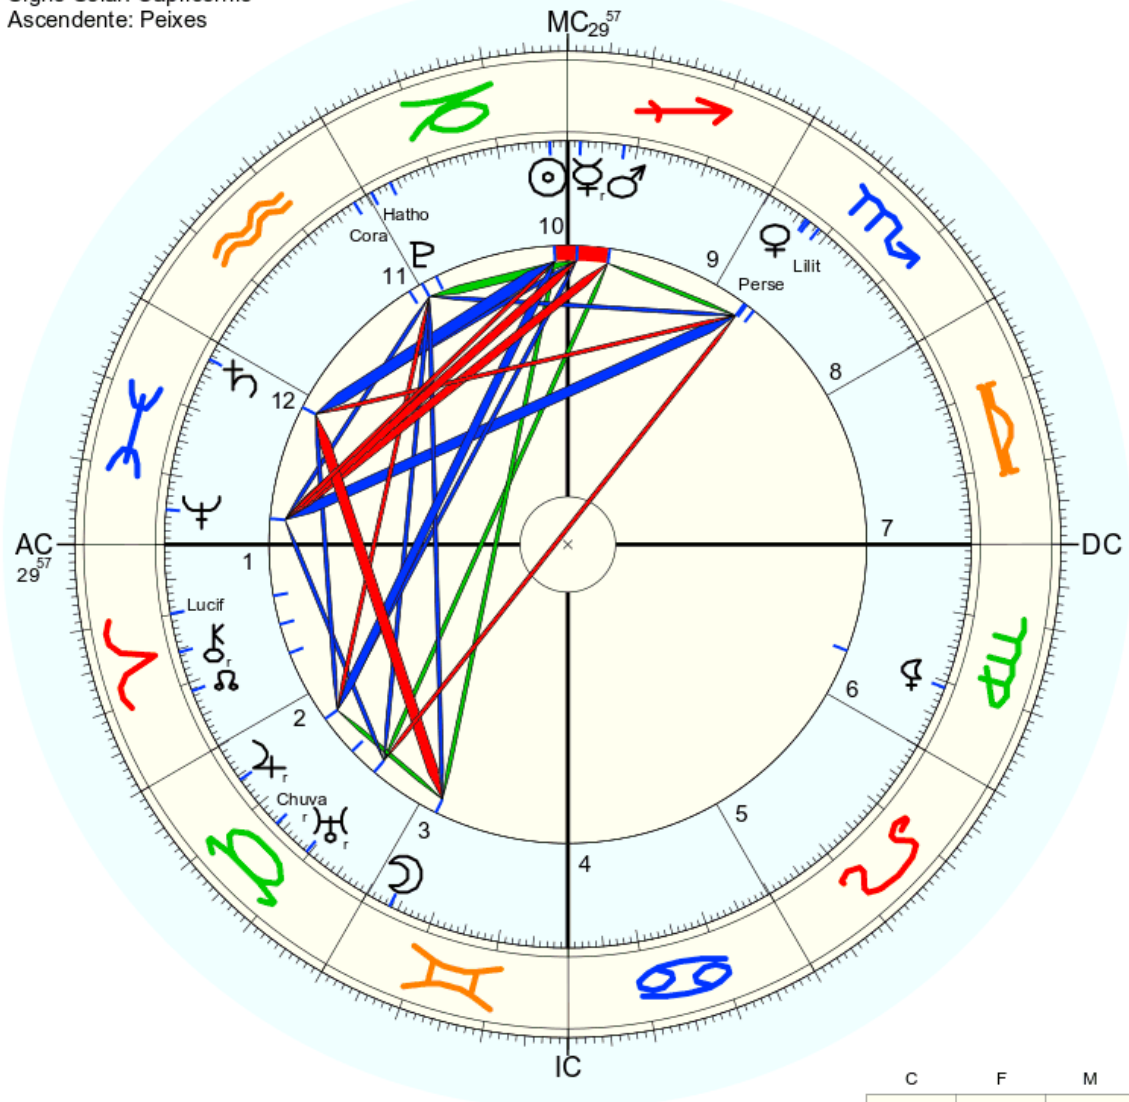

Nome: ♂ O regresso
n. em dom., 24 de dezembro 2023
em Brasília (Distrito Federal), BRAS
47w55'47, 15s46'47

Horas: 12:00
Tempo Univ.: 15:00
Tempo Sid.: 17:59:49

Titulo: 2.AT 0.0-1 25-Dez-2023

Mapa natal (Método: Astrodienst / Placidus)
Signo Solar: Capricórnio
Ascendente: Peixes

☉ Sol	♏	2° 31' 35"	
☾ Lua	♏	3° 44' 10"	
☿ Mercúrio	♏	28° 9' 26"	Detr.
♀ Vénus	♏	23° 40' 25"	Detr.
♂ Marte	♏	21° 51' 40"	
♃ Júpiter	♏	5° 39' 14"	
♄ Saturno	♏	2° 37' 22"	
♅ Urano	♏	19° 33' 52"	Queda Dom.
♆ Neptuno	♏	24° 59' 1"	
♇ Plutão	♏	29° 8' 0"	
♁ Nodo médio	♏	21° 16' 2"	
♄ Quiron	♏	15° 27' 17"	
♀ Lilith	♏	9° 9' 8"	
1181 Lilith	♏	21° 27' 11"	
2340 Hathor	♏	26° 6' 31"	
399 Persephone	♏	23° 13' 32"	
504 Cora	♏	1° 56' 58"	
1930 Lucifer	♏	9° 49' 19"	
2670 Chuvashia	♏	13° 43' 23"	
AC:	♓	29° 57' 13"	2: ♏ 29° 51' 3: ♏ 0° 8'
MC:	♏	29° 57' 22"	11: ♏ 29° 46' 12: ♏ 0° 3'

	C	F	M
F	♏ ♃ Lu		♀♂ MC
A		Co	☾
T	☉ ♀ Ha	♃ ♄ Ch	♀
A		♀ Li Pe	♃ ♀ AC