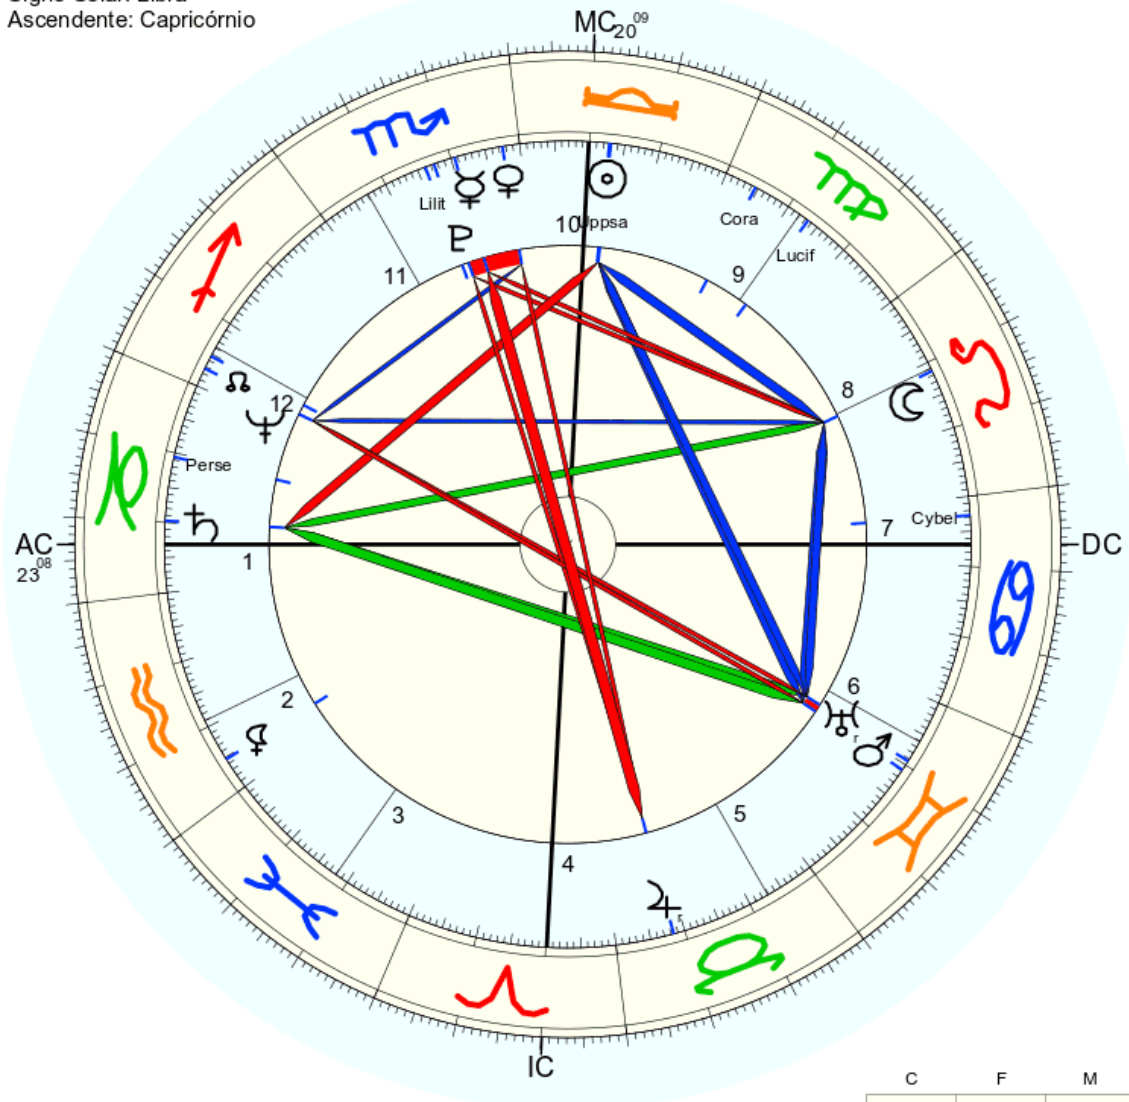

Mapa de evento (Método: Astrodiens / Placidus)  
 Signo Solar: Libra  
 Ascendente: Capricórnio

☉ Sol	♎ 16° 59' 40"	Queda	
☾ Lua	♎ 18° 35' 34"		
☿ Mercúrio	♏ 9° 27' 38"		
♀ Vénus	♏ 2° 29' 26"	Detr.	
♂ Marte	♏ 19° 10' 12"		
♃ Júpiter	♏ 8° 21' 57"r		
♄ Saturno	♏ 19° 46' 4"	Dom.	
♅ Urano	♏ 20° 39' 38"r		
♆ Neptuno	♏ 27° 17' 13"		
♇ Plutão	♏ 12° 32' 38"	Dom.	
♁ Nodo médio	♏ 25° 19' 47"		
♁ Quiron	não disponível		
♀ Lilith	♏ 25° 17' 55"		
1181 Lilith	♏ 13° 50' 22"		
2340 Hathor	não disponível		
504 Cora	♏ 25° 23' 51"		
399 Persephone	♏ 10° 37' 2"		
1930 Lucifer	♏ 16° 34' 22"		
65 Cybele	♏ 27° 16' 55"		
2191 Uppsala	♏ 17° 12' 44"		
FC:	♏ 23° 8' 21"	2: ♏ 19° 2'	3: ♏ 18° 2'
MC:	♏ 20° 8' 32"	11: ♏ 22° 51'	12: ♏ 23° 51'