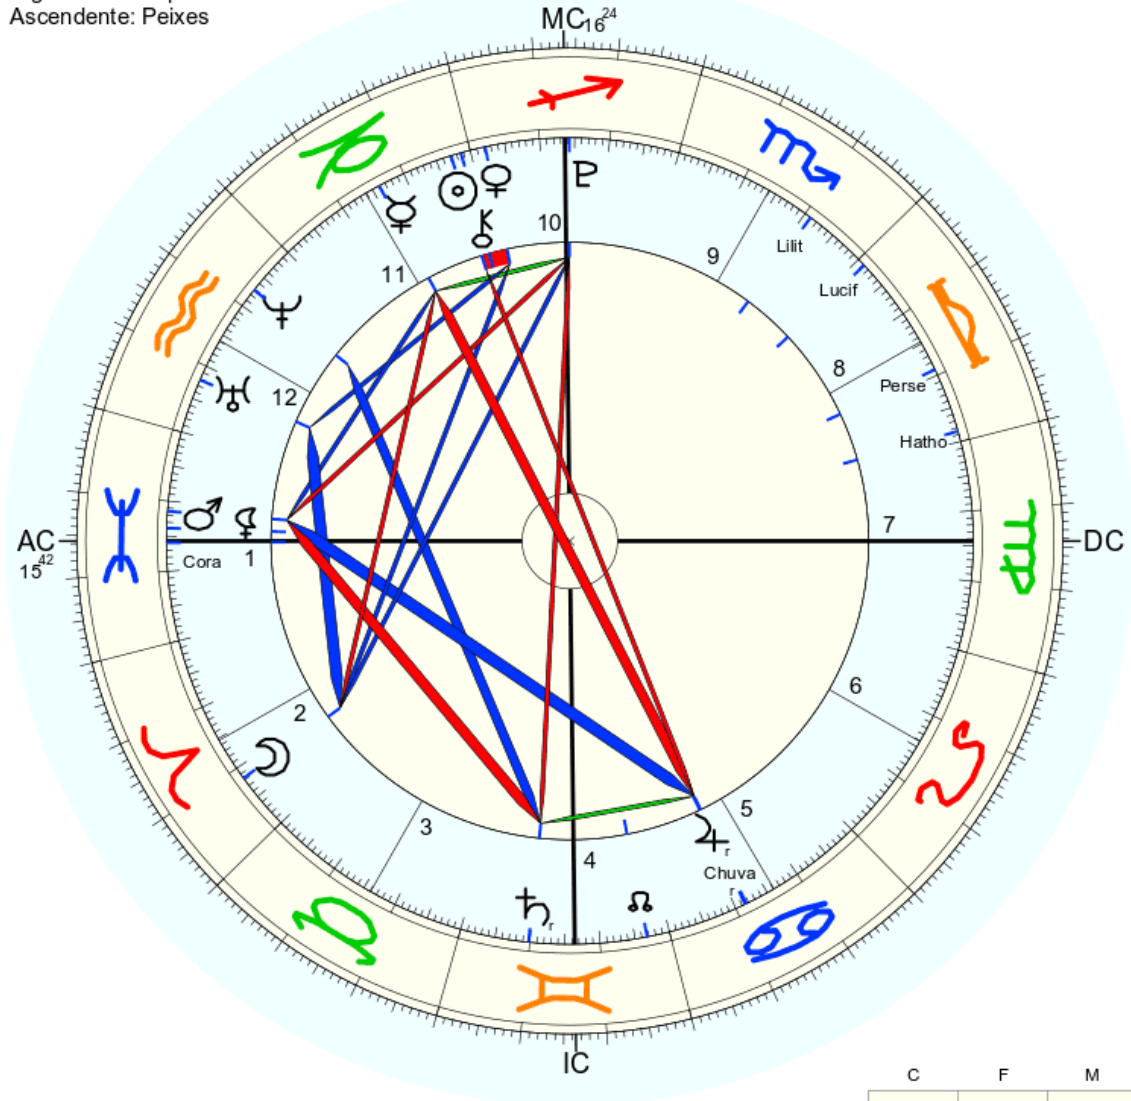

Nome: ♂ O regresso
n. em seg., 24 de dezembro 2001
em Brasília (Distrito Federal), BRAS
47w55'47, 15s46'47

Horas: 12:00
Tempo Univ.: 14:00
Tempo Sid.: 17:00:56

Título: 2.AT 0.0-1 25-Dez-2023

Mapa natal (Método: Astrodienst / Placidus)
Signo Solar: Capricórnio
Ascendente: Peixes

☉ Sol	♏	2° 49' 41"	
☾ Lua	♏	21° 41' 54"	
☿ Mercúrio	♏	13° 53' 27"	
♀ Vénus	♏	27° 49' 42"	
♂ Marte	♏	11° 27' 6"	
♃ Júpiter	♏	11° 39' 51"r	Exalt.
♄ Saturno	♏	9° 49' 40"r	
♅ Urano	♏	22° 7' 46"	Dom.
♆ Neptuno	♏	7° 11' 42"	
♇ Plutão	♏	15° 45' 57"	
♁ Nodo médio	♏	26° 44' 59"	
♁ Quiron	♏	1° 21' 54"	
♀ Lilith	♏	13° 51' 8"	
1181 Lilith	♏	9° 2' 26"	
2340 Hathor	♏	1° 30' 7"	
399 Persephone	♏	10° 51' 48"	
504 Cora	♏	15° 54' 27"	
1930 Lucifer	♏	28° 49' 38"	
2670 Chuvashia	♏	11° 27' 56"r	
AC	♏	15° 41' 37"	
2	♏	15° 18'	
3	♏	16° 5'	
MC	♏	16° 24' 11"	
11	♏	16° 6'	
12	♏	15° 53'