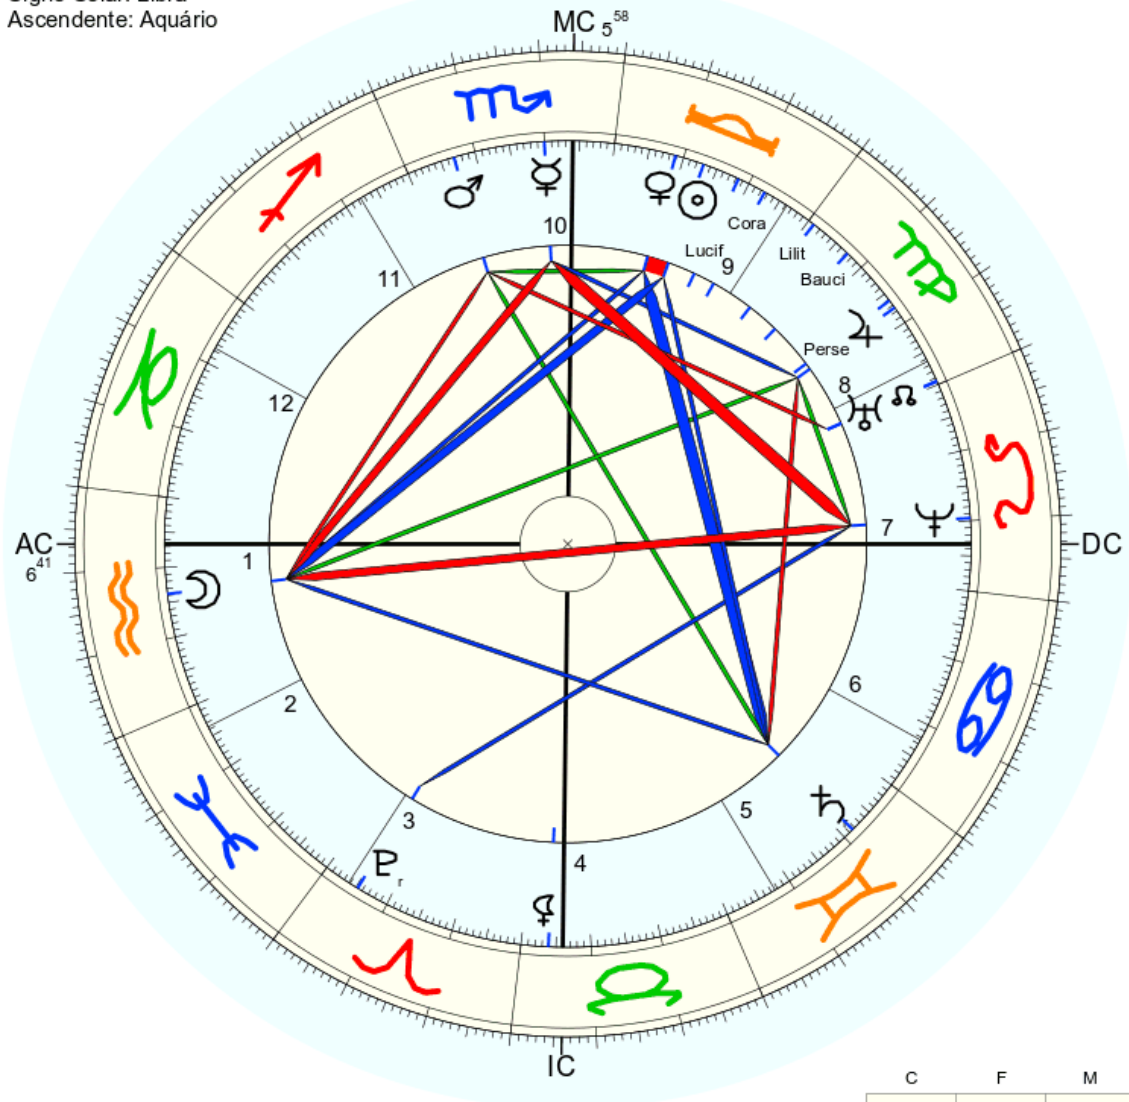

Título: 2.AT 0.0-1 6-Jan-2023

Mapa de evento (Método: Astrodiens / Placidus)  
 Signo Solar: Libra  
 Ascendente: Aquário

☉ Sol	♎ 17° 0' 5"	Queda
☾ Lua	♎ 13° 47' 22"	
☿ Mercúrio	♎ 10° 1' 31"	
♀ Vênus	♎ 21° 10' 27"	Dom.
♂ Marte	♎ 23° 5' 6"	Dom.
♃ Júpiter	♎ 12° 34' 28"	Detr.
♄ Saturno	♎ 21° 36' 25"r	
♅ Urano	♎ 0° 31' 47"	
♆ Neptuno	♎ 10° 22' 40"	
♇ Plutão	♎ 5° 16' 2"r	
♁ Nodo médio	♎ 0° 29' 22"	
♄ Quiron	não disponível	
♀ Lilith	♎ 3° 55' 19"	
1181 Lilith	♎ 29° 7' 1"	
2340 Hathor	não disponível	
399 Persephone	♎ 13° 49' 10"	
504 Cora	♎ 7° 26' 43"	
1930 Lucifer	♎ 11° 37' 51"	
172 Baucis	♎ 22° 46' 25"	
AC:	♏ 6° 40' 34"	2: ♃ 3° 36' 3: ♎ 3° 46'
MC:	♎ 5° 57' 36"	11: ♎ 7° 36' 12: ♏ 7° 36'