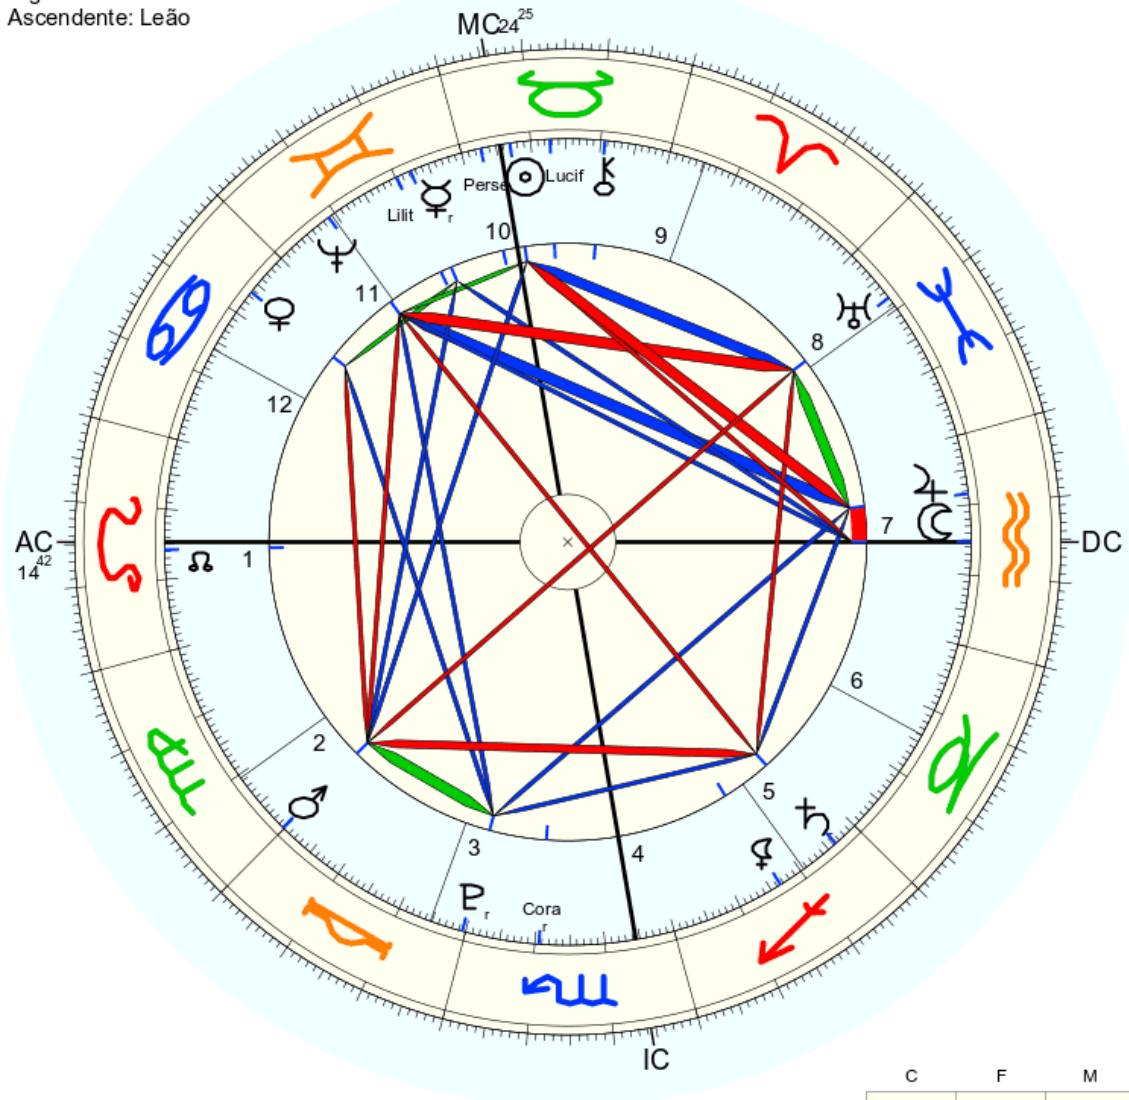

Nome: Mashiach
data: qua., 14 de maio 752 greg.
em Brasília (Distrito Federal), BRAS
47w55'47, 15s46'47

Horas: 12:00 LMT
Tempo Univ.: 15:11:43
Tempo Sid.: 3:28:03

Título: 2.AT 0.0-1 28-Jan-2023

Mapa de evento (Método: Astrodiens / Placidus)
Signo Solar: Touro
Ascendente: Leão

☉ Sol	♉ 22° 58' 6"	
☾ Lua	♌ 14° 46' 26"	
☿ Mercúrio	♊ 7° 41' 0"r Dom.	
♀ Vénus	♋ 6° 24' 19"	
♂ Marte	♌ 29° 46' 33"	
♃ Júpiter	♋ 21° 35' 11"	
♄ Saturno	♋ 26° 20' 15"r	
♅ Urano	♋ 22° 0' 0"	
♆ Neptuno	♋ 21° 4' 36"	
♇ Plutão	♋ 29° 31' 32"r	
♁ Nodo médio	♋ 15° 47' 56"	
♁ Quiron	♋ 9° 23' 54"	
♀ Lilith	♋ 16° 31' 49"	
2340 Hathor	não disponível	
1181 Lilith	♋ 9° 50' 7"	
504 Cora	♌ 10° 35' 25"r	
399 Persephone	♋ 27° 11' 14"	
1930 Lucifer	♋ 17° 14' 47"	
AC: ♌ 14° 42' 4"	2: ♌ 20° 31'	3: ♌ 24° 47'
MC: ♉ 24° 24' 41"	11: ♋ 20° 32'	12: ♋ 16° 7'

	C	F	M
F		♌ AC	♋ ♀
A	♋	♋ ♀	♋ ♀ Li
T		♋ ♀ Pe Lu MC	♋ ♀
A	♋	Co	♋