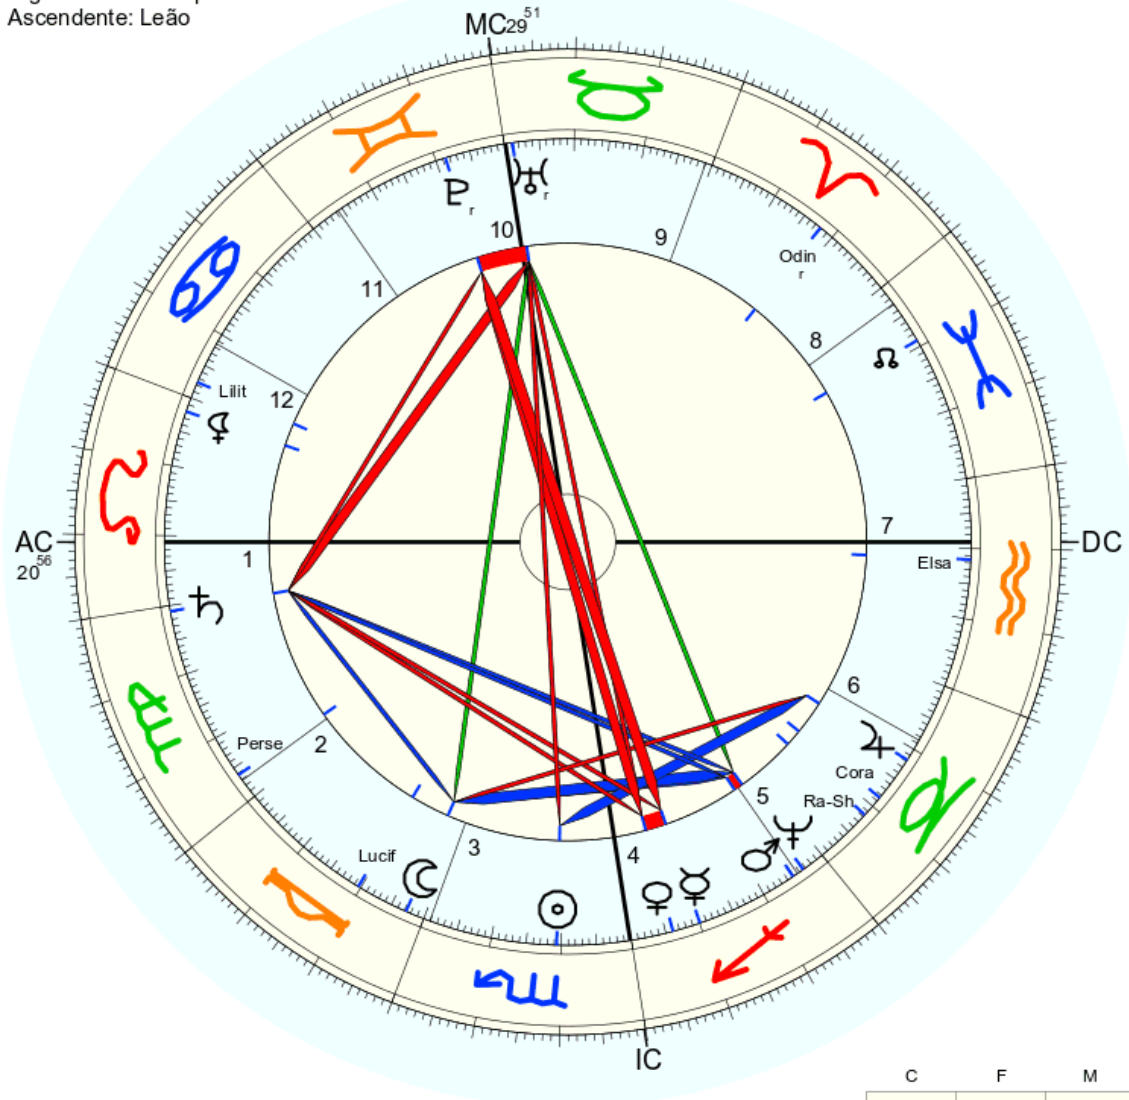

Nome: Odin
data: seg., 11 de novembro 182 greg.
em Brasília (Distrito Federal), BRAS
47w55'47, 15s46'47

Horas: 0:30 LMT
Tempo Univ.: 3:41:43
Tempo Sid.: 3:50:26

Título: 2.AT 0.0-1 28-Jan-2023

Mapa de evento (Método: Astrodiens / Placidus)
Signo Solar: Escorpião
Ascendente: Leão

☉ Sol	♏ 19° 20' 51"	
☾ Lua	♏ 27° 16' 32"	
☿ Mercúrio	♏ 10° 3' 58"	Detr.
♀ Vênus	♏ 6° 3' 6"	
♂ Marte	♏ 24° 52' 46"	
♃ Júpiter	♌ 18° 12' 43"	Queda
♄ Saturno	♌ 0° 48' 28"	
♅ Urano	♌ 28° 49' 7"	Queda
♆ Neptuno	♌ 26° 37' 30"	
♇ Plutão	♌ 8° 36' 2"	
♁ Nodo médio	♏ 20° 55' 51"	
♁ Quiron	não disponível	
♀ Lillith	♏ 2° 2' 32"	
2340 Hathor	não disponível	
1181 Lillith	♏ 27° 34' 53"	
504 Cora	♌ 11° 35' 34"	
399 Persephone	♏ 26° 12' 0"	
1930 Lucifer	♏ 19° 37' 31"	
2100 Ra-Shalom	♏ 8° 21' 18"	
182 Elsa	♏ 18° 26' 18"	
3989 Odin	♏ 12° 8' 54"	
FC	♏ 20° 55' 46"	2: ♏ 27° 9"
MC	♏ 29° 50' 34"	11: ♏ 25° 39"
		3: ♏ 0° 55"
		12: ♏ 21° 29"