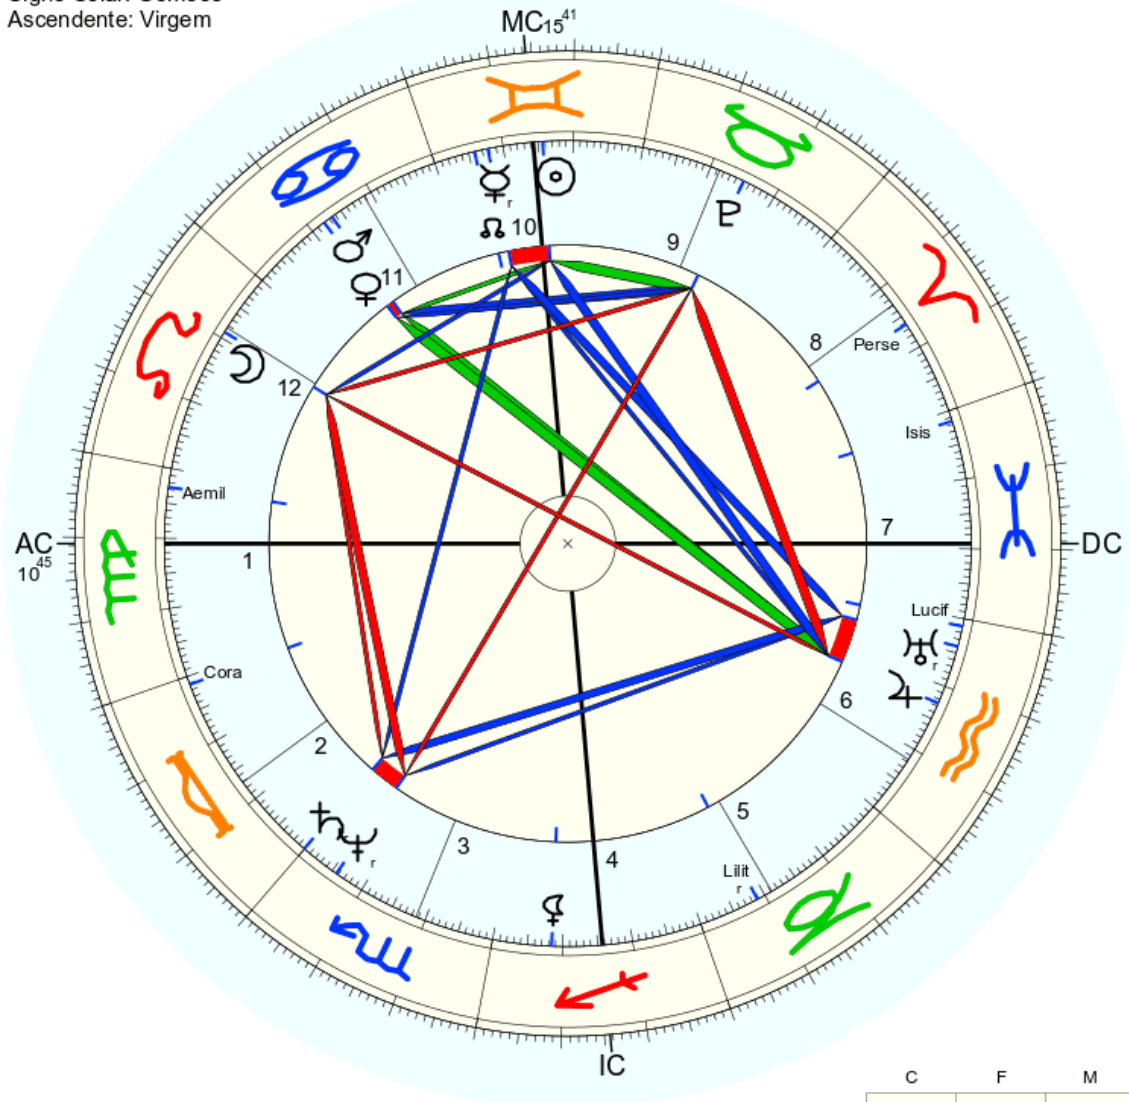

Mapa de evento (Método: Astrodiens / Placidus)  
 Signo Solar: Gêmeos  
 Ascendente: Virgem

☉ Sol	♊ 14° 19' 37"		
☾ Lua	♊ 9° 4' 20"		
☿ Mercúrio	♊ 22° 11' 28"r	Dom.	
♀ Vênus	♊ 17° 55' 30"		
♂ Marte	♊ 16° 32' 30"	Queda	
♃ Júpiter	♊ 17° 25' 22"		
♄ Saturno	♋ 29° 56' 32"r	Exalt.	
♅ Urano	♋ 25° 57' 22"r	Dom.	
♆ Neptuno	♋ 5° 42' 42"r		
♇ Plutão	♋ 14° 52' 52"	Detr.	
♁ Nodo médio	♋ 24° 8' 56"		
♄ Quiron	não disponível		
♀ Lilith	♋ 8° 26' 55"		
1181 Lilith	♋ 8° 47' 16"r		
2340 Hathor	não disponível		
504 Cora	♋ 1° 12' 53"		
399 Persephone	♋ 13° 43' 57"		
1930 Lucifer	♋ 28° 53' 44"		
159 Aemilia	♋ 2° 42' 8"		
42 Isis	♋ 28° 27' 1"		
FC:	♈ 10° 44' 54"	2: ♋ 17° 4'	3: ♈ 18° 39"
MC:	♋ 15° 40' 50"	11: ♋ 11° 7'	12: ♋ 8° 22"