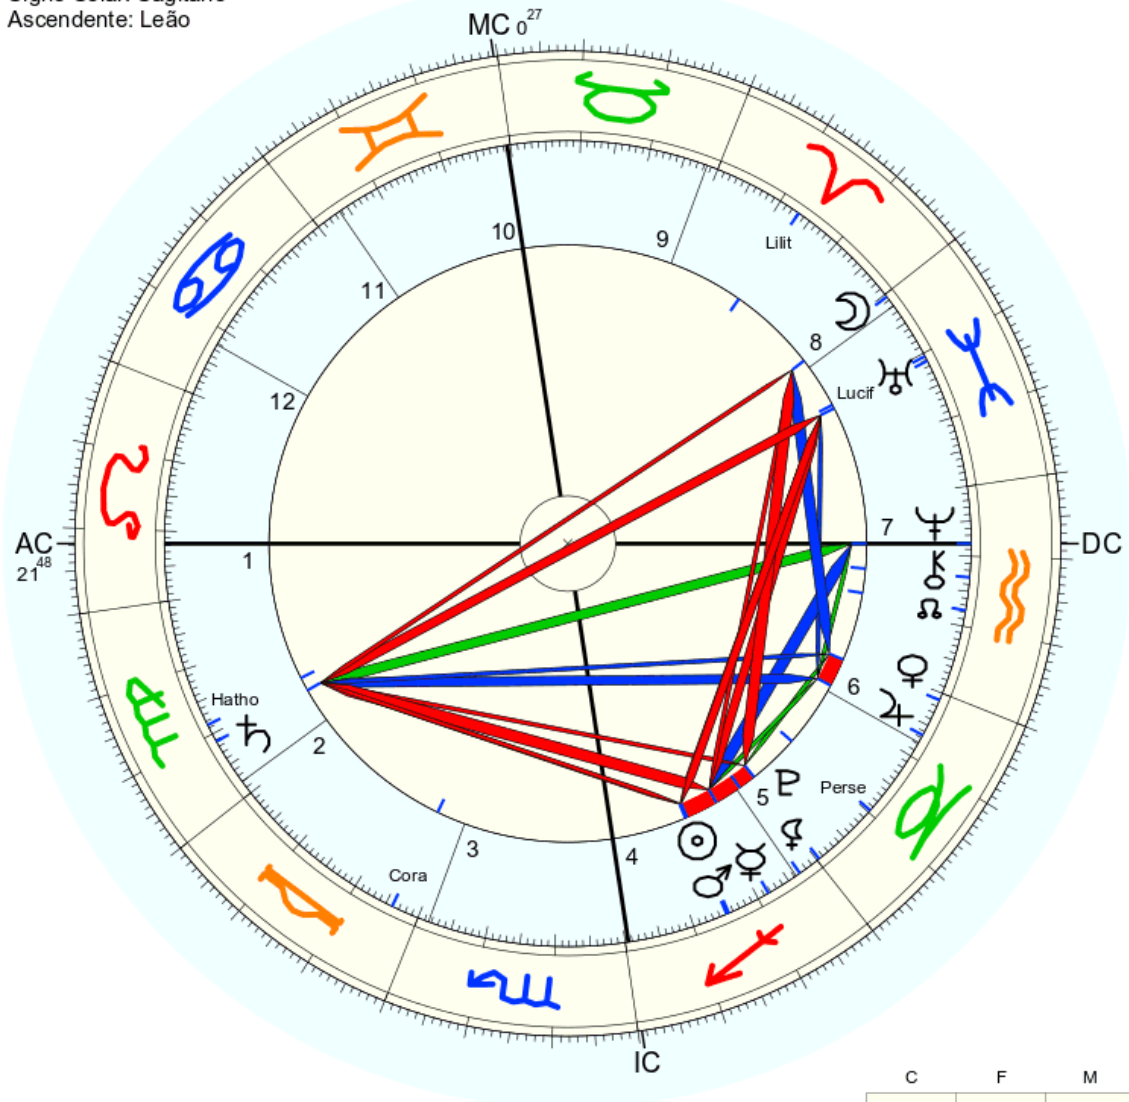

Nome: Binks no Sake
data: dom., 7 de dezembro 2008
em Brasília (Distrito Federal), BRAS
47w55'47, 15s46'47

Horas: 0:00
Tempo Univ.: 2:00
Tempo Sid.: 3:53:10

Título: 2.AT 0.0-1 16-Mrz-2022

Mapa de evento (Método: Astrodienst / Placidus)
Signo Solar: Sagitário
Ascendente: Leão

☉ Sol	♈ 15° 20' 13"	
☾ Lua	♄ 29° 35' 42"	
☿ Mercúrio	♈ 21° 38' 23"	Detr.
♀ Vénus	♈ 28° 57' 0"	
♂ Marte	♈ 15° 0' 27"	
♃ Júpiter	♈ 23° 25' 20"	Queda
♄ Saturno	♈ 21° 12' 39"	
♅ Urano	♈ 18° 46' 36"	
♆ Neptuno	♈ 21° 48' 32"	
♇ Plutão	♈ 0° 20' 59"	
♁ Nodo médio	♈ 12° 16' 54"	
♁ Quiron	♈ 17° 0' 48"	
♀ Lilith	♈ 26° 56' 8"	
1181 Lilith	♈ 16° 53' 8"	
1930 Lucifer	♈ 19° 30' 58"	
2340 Hathor	♈ 18° 32' 48"	
399 Persephone	♈ 10° 20' 59"	
504 Cora	♈ 25° 58' 50"	
AC	♌ 21° 48' 27"	2: ♃ 27° 58'
MC	♈ 0° 27' 11"	11: ♄ 26° 17'
		12: ♁ 22° 14'

	C	F	M
F	Li	AC	☉ ☿ ♀
A	Co	♃ ♁ ♄	MC
T	♀ ♃ ♀ Pe		♃ Ha
A			☾ ♃ Lu

Data 29 slllllhpk 158 ouroboros 112
2008 – 28 23 21 15 21 – 18 19