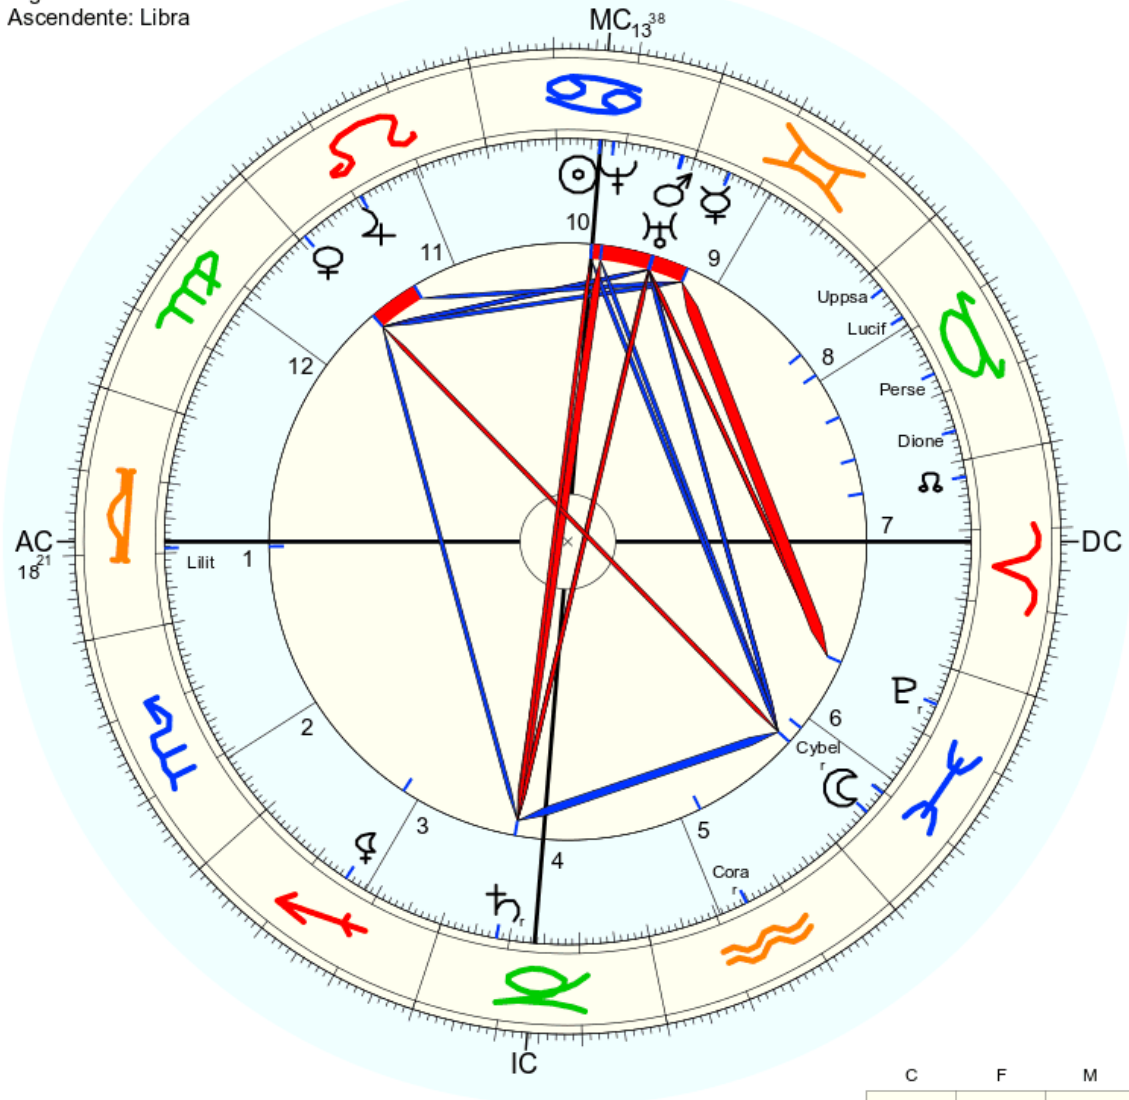

Título: 2.AT 0.0-1 4-Sep-2023

Mapa de evento (Método: Astrodiens / Placidus)  
 Signo Solar: Câncer  
 Ascendente: Libra

☉ Sol	♋ 13° 43' 18"	
☾ Lua	♎ 6° 13' 26"	
☿ Mercúrio	♊ 24° 40' 17"	Dom.
♀ Vênus	♏ 29° 2' 54"	
♂ Marte	♌ 1° 40' 36"	Queda
♃ Júpiter	♏ 19° 16' 44"	
♄ Saturno	♏ 8° 9' 15"	Dom.
♅ Urano	♏ 1° 53' 49"	
♆ Neptuno	♏ 11° 46' 34"	
♇ Plutão	♏ 24° 29' 46"	
♁ Nodo médio	♏ 27° 37' 42"	
♁ Quiron	♏ não disponível	
♀ Lilith	♏ 14° 59' 3"	
1181 Lilith	♏ 19° 16' 21"	
2340 Hathor	♏ não disponível	
504 Cora	♏ 14° 40' 4"	
399 Pheosphone	♏ 13° 1' 5"	
1930 Lucifer	♏ 22° 15' 2"	
65 Cybele	♏ 9° 42' 27"	
2191 Uppsala	♏ 27° 7' 21"	
106 Dione	♏ 4° 20' 22"	
FC	♏ 18° 21' 11"	2: ♎ 20° 52"
MC	♋ 13° 38' 0"	11: ♏ 10° 36"
		3: ♏ 18° 12"
		12: ♏ 12° 4"