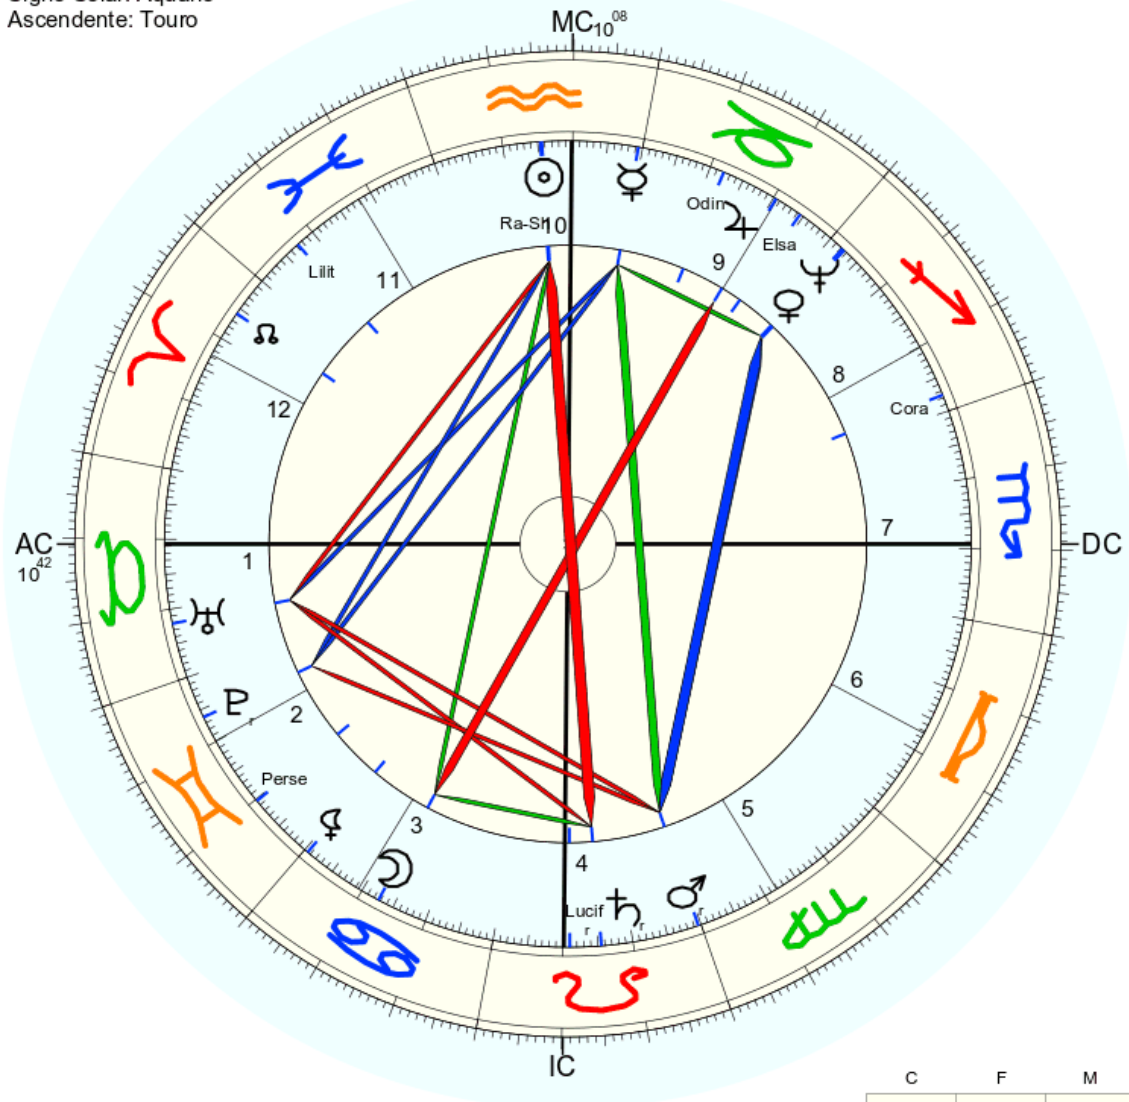

Título: 2.AT 0.0-1 28-Jan-2023

Mapa de evento (Método: Astrodiens / Placidus)  
 Signo Solar: Aquário  
 Ascendente: Touro

☉ Sol	♈ 14° 23' 32"	Detr.
☾ Lua	♊ 12° 42' 35"	Dom.
☿ Mercúrio	♉ 0° 36' 39"	
♀ Vênus	♊ 27° 47' 8"	
♂ Marte	♈ 29° 35' 27"	
♃ Júpiter	♌ 9° 37' 40"	Queda
♄ Saturno	♈ 15° 29' 30"	Detr.
♅ Urano	♉ 22° 4' 49"	Queda
♆ Neptuno	♊ 27° 26' 54"	
♇ Plutão	♈ 6° 8' 39"	
♁ Nodo médio	♈ 5° 50' 20"	
♄ Quiron	não disponível	
♁ Lilith	♈ 0° 32' 27"	
2340 Hathor	não disponível	
1181 Lilith	♈ 22° 44' 0"	
504 Cora	♊ 2° 24' 27"	
399 Persephona	♈ 20° 16' 24"	
1930 Lucifer	♈ 11° 0' 23"	
2100 Ra-Shalom	♈ 14° 38' 6"	
182 Elsa	♈ 5° 32' 33"	
3989 Odin	♈ 17° 56' 51"	
FC	♈ 10° 42' 8"	2: ♋ 9° 54' 3: ♌ 9° 27'
MC	♈ 10° 7' 52"	11: ♋ 11° 52' 12: ♌ 12° 43'