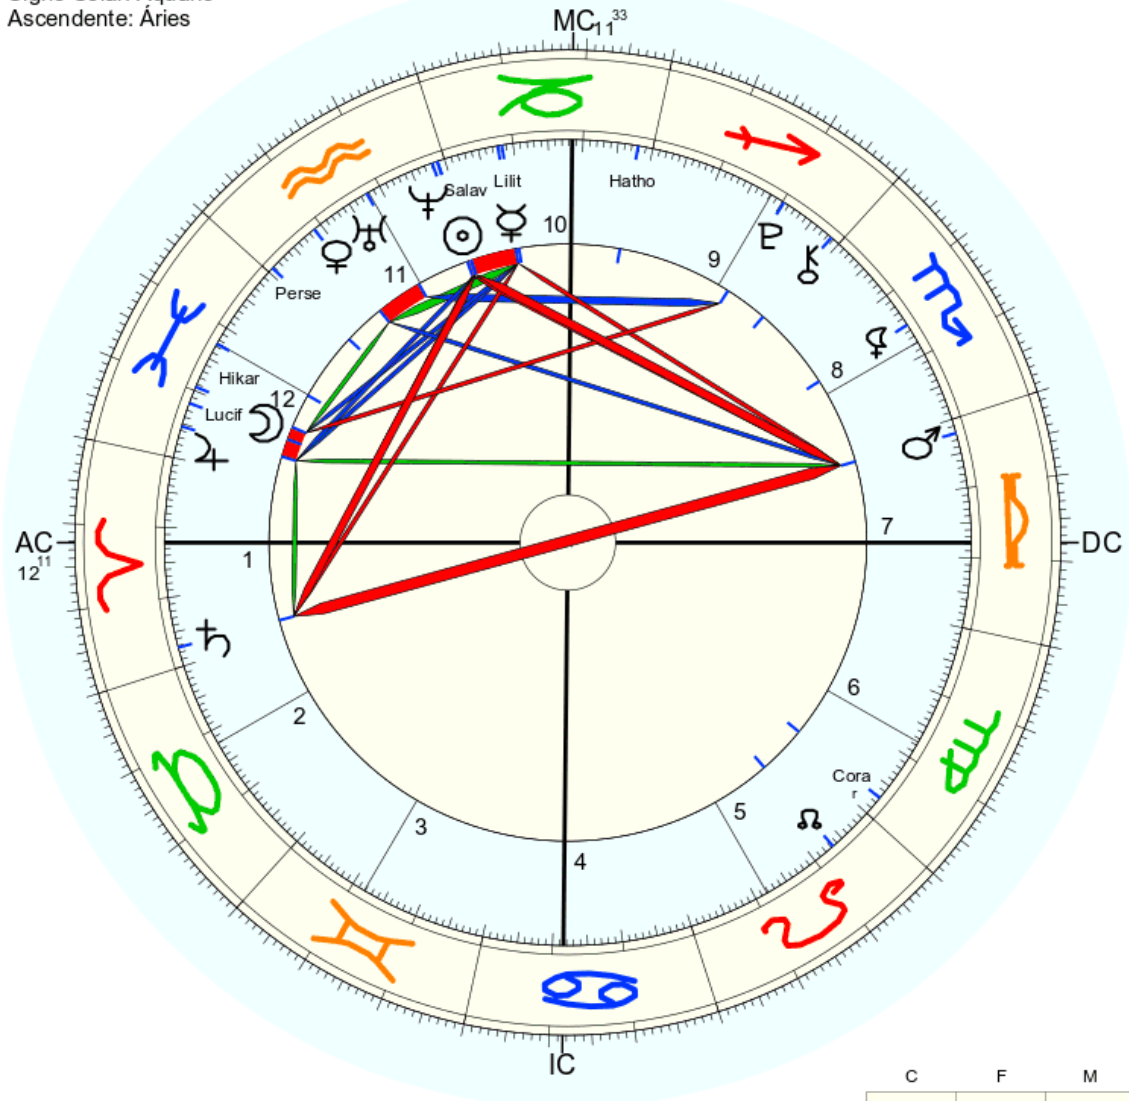

Nome: ♂ Pokemon
n. em qui., 21 de janeiro 1999
em Brasília (Distrito Federal), BRAS
47w55'47, 15s46'47

Horas: 12:00
Tempo Univ.: 14:00
Tempo Sid.: 18:50:15

Título: 2.AT 0.0-1 31-Okt-2023

Mapa natal (Método: Astrodienst / Placidus)
Signo Solar: Aquário
Ascendente: Áries

☉ Sol	♈ 1° 4' 35"	Detr.
☾ Lua	♈ 19° 26' 0"	
☿ Mercúrio	♈ 22° 12' 32"	
♀ Vénus	♈ 21° 8' 49"	
♂ Marte	♈ 27° 56' 35"	Detr.
♃ Júpiter	♈ 25° 24' 15"	Dom.
♄ Saturno	♈ 27° 15' 4"	Queda
♅ Urano	♈ 12° 5' 37"	Dom.
♆ Neptuno	♈ 1° 49' 35"	
♇ Plutão	♈ 9° 45' 38"	
♁ Nodo médio	♈ 23° 18' 24"	
♁ Quiron	♈ 1° 22' 41"	
♀ Lilit	♈ 14° 53' 33"	
1181 Lilit	♈ 21° 36' 2"	
2340 Hathor	♈ 2° 7' 32"	
504 Cora	♈ 2° 50' 39"	
399 Persephone	♈ 29° 14' 49"	
1930 Lucifer	♈ 21° 55' 46"	
5564 Hikari	♈ 12° 38' 1"	
5546 Salavat	♈ 1° 3' 57"	
AC:	♈ 12° 10' 38"	2: ♉ 12° 1' 3: ♈ 11° 52'
MC:	♈ 11° 33' 18"	11: ♈ 11° 47' 12: ♈ 12° 30'