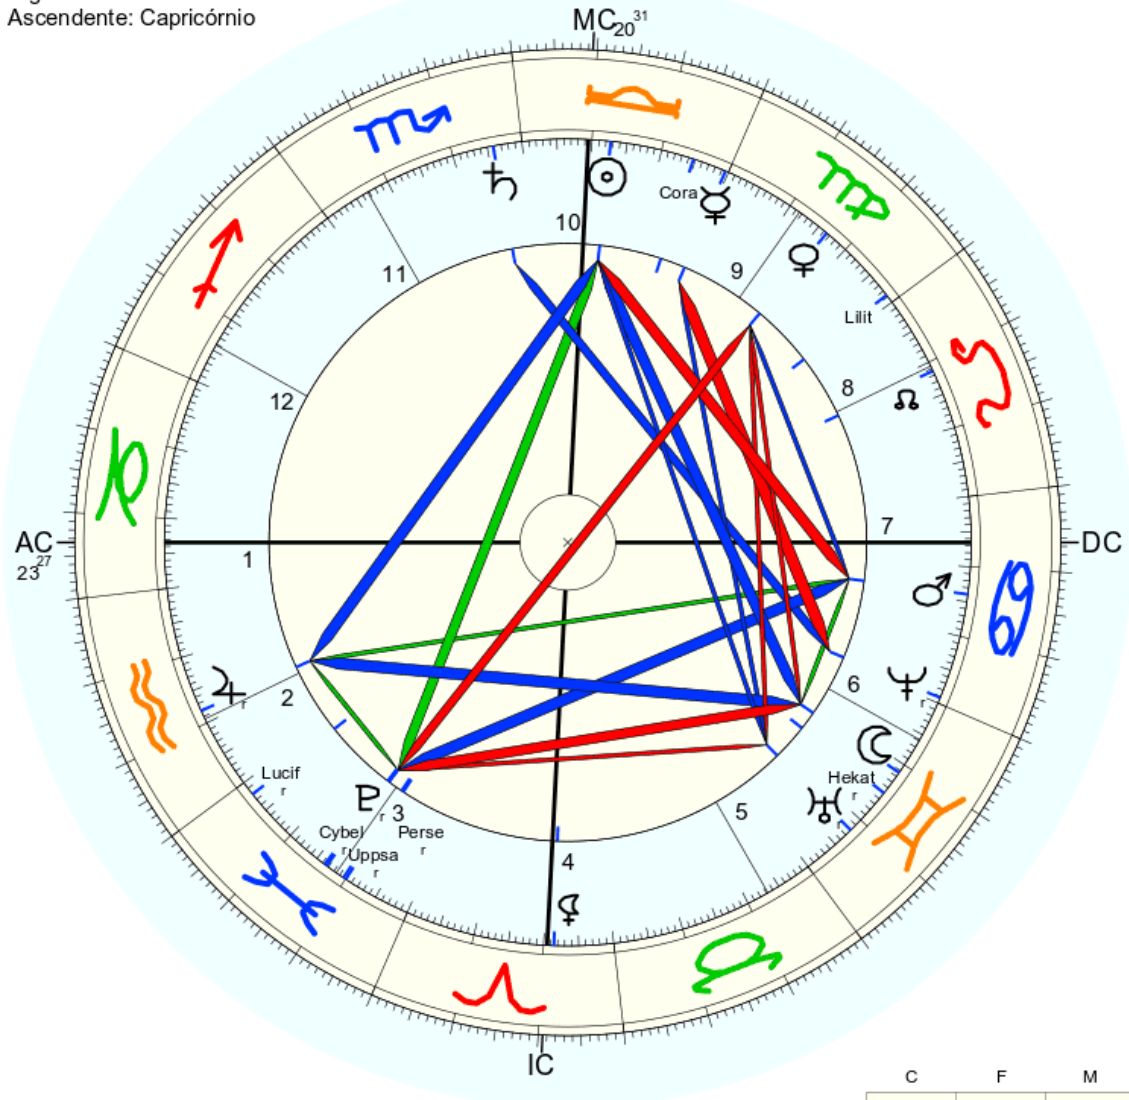

Mapa de evento (Método: Astrodiens / Placidus)  
 Signo Solar: Libra  
 Ascendente: Capricórnio

☉ Sol	♏ 17° 19' 35"	Queda
☾ Lua	♏ 18° 39' 41"	
☿ Mercúrio	♏ 0° 26' 38"	
♀ Vénus	♏ 13° 30' 38"	Queda
♂ Marte	♏ 16° 4' 41"	Queda
♃ Júpiter	♏ 18° 6' 30"	
♄ Saturno	♏ 4° 8' 33"	
♅ Urano	♏ 7° 58' 14"	
♆ Neptuno	♏ 0° 50' 4"	
♇ Plutão	♏ 16° 43' 11"	
♁ Nodo médio	♏ 18° 37' 20"	
♄ Quíron	não disponível	
♀ Lílith	♏ 21° 28' 51"	
1181 Lílith	♏ 1° 15' 20"	
2340 Hathor	não disponível	
504 Cora	♏ 5° 17' 36"	
399 Persephona	♏ 20° 2' 40"	
1930 Lucifer	♏ 2° 4' 22"	
65 Cybele	♏ 16° 22' 6"	
2191 Uppsala	♏ 19° 37' 56"	
100 Hekate	♏ 15° 3' 4"	
♈ AC	♏ 23° 27' 9"	2: ♏ 19° 22'
♏ MC	♏ 20° 30' 59"	11: ♏ 23° 12'
		12: ♏ 24° 10'