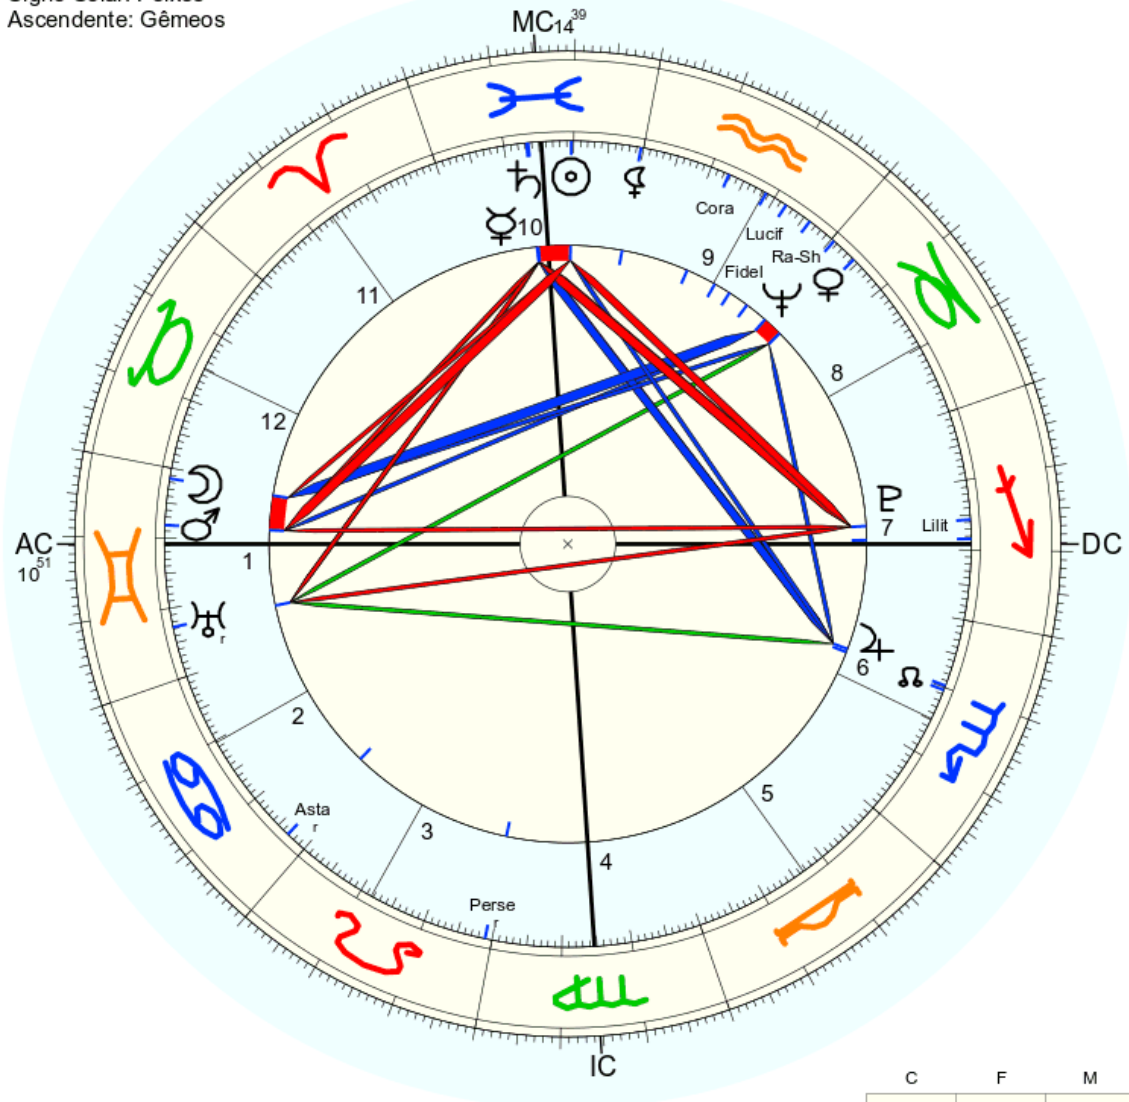

Nome: Melki tsedek
data: ter., 29 de fevereiro 524 greg.
em Brasília (Distrito Federal), BRAS
47w55'47, 15s46'47

Horas: 12:30 LMT
Tempo Univ.: 15:41:43
Tempo Sid.: 23:03:30

Título: 2.AT 0.0-1 28-Jan-2023

Mapa de evento (Método: Astrodiest / Placidus)
Signo Solar: Peixes
Ascendente: Gêmeos

☉ Sol	10° 20' 26"	
☾ Lua	1° 29' 25"	
☿ Mercúrio	16° 44' 33"	Detr. Queda
♀ Vênus	25° 43' 18"	
♂ Marte	8° 10' 11"	
♃ Júpiter	20° 16' 31"	
♄ Saturno	16° 30' 14"	
♅ Urano	22° 43' 34"	
♆ Neptuno	29° 33' 25"	
♇ Plutão	14° 18' 46"	
♁ Nodo médio	19° 37' 35"	
♁ Quiron	não disponível	
♁ Lilit	0° 22' 33"	
2340 Hathor	não disponível	
1181 Lilit	11° 35' 28"	
504 Cora	17° 17' 55"	
399 Pensephono	28° 59' 30"	
1930 Lucifer	11° 21' 58"	
2100 Ra-Shalom	3° 59' 39"	
1041 Asta	26° 52' 23"	
524 Fidelio	8° 5' 8"	
FC	10° 50' 47"	2: 10° 19'
MC	14° 38' 31"	11: 16° 35'
		3: 11° 41'
		12: 15° 11'

	C	F	M
F		Pe	P LI
A		CoLuRaFi	♂ ♃ ♁
T	♀ ♃		
A	As	♃ ♁	♁ ♃ ♁ ♁