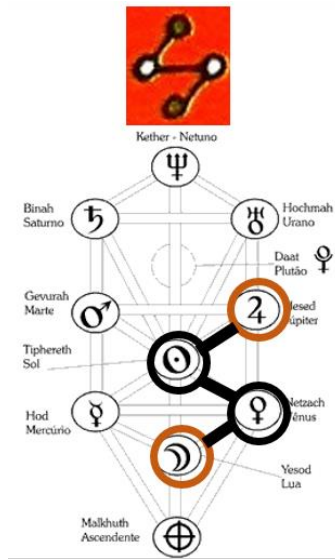

O raio descendo, demonstrando que haviam outras energias conectadas a essa, mais vídeos feitos no mesmo período.

Luminus

Internet Verdade

5 1

Júpiter sol vênus lua

11 5 19 16 – 51

11 5 19 16 – 24

61 ♀ Assessoramento U6 Vênus - 19 - 1	v e r d a d e 6+5+2+4+1+4+5 6 5 2 4 1 4 5 2 7 6 5 5 9 9 4 2 1 5 4 6 3 6 1 9 9 1 9 1	3+6=9 Verdade 1 9+1=1 Kaph כ = 20 30,0 60,0 90,0 | | | K A P H 2 1 8 5 2 1 8 5 3 9 4 3 4 7 10 - 1

24 ♀ A Tecelã U6 Vênus	Vogal consoante – 78 Mãe divina – WWW 6 +2+4 +4 =7 5 +1 +5+1+1+5+1+9+1+6 =8 v e r d a d e 1 1 5 1 9 1 6 6+5+2+4+1+4+5+1+1+5+1+9+1+6 =6 6 5 2 4 1 4 5 1 1 5 1 9 1 6 2 7 6 5 5 9 6 2 6 6 1 1 7 9 4 2 1 5 6 8 8 3 7 2 8 4 6 3 6 2 5 7 2 1 9 1 1 9 9 8 7 3 9 3 1 1 1 9 8 6 1 3 3 4 2 1 8 5 7 4 6 7 6 9 4 3 2 1 4 4 4 7 5 3 5 8 2 3 8 8 4 5 2 7 3 7 9 1 7 1 8	3+6=9 Verdade - 11 5 19 16 8 9+8=17=8 Vau ו = 6 45,0 90,0 | | | V A U 6 1 6 6 1 6 7 7 5 8+6+5=19=1

WWW = 111