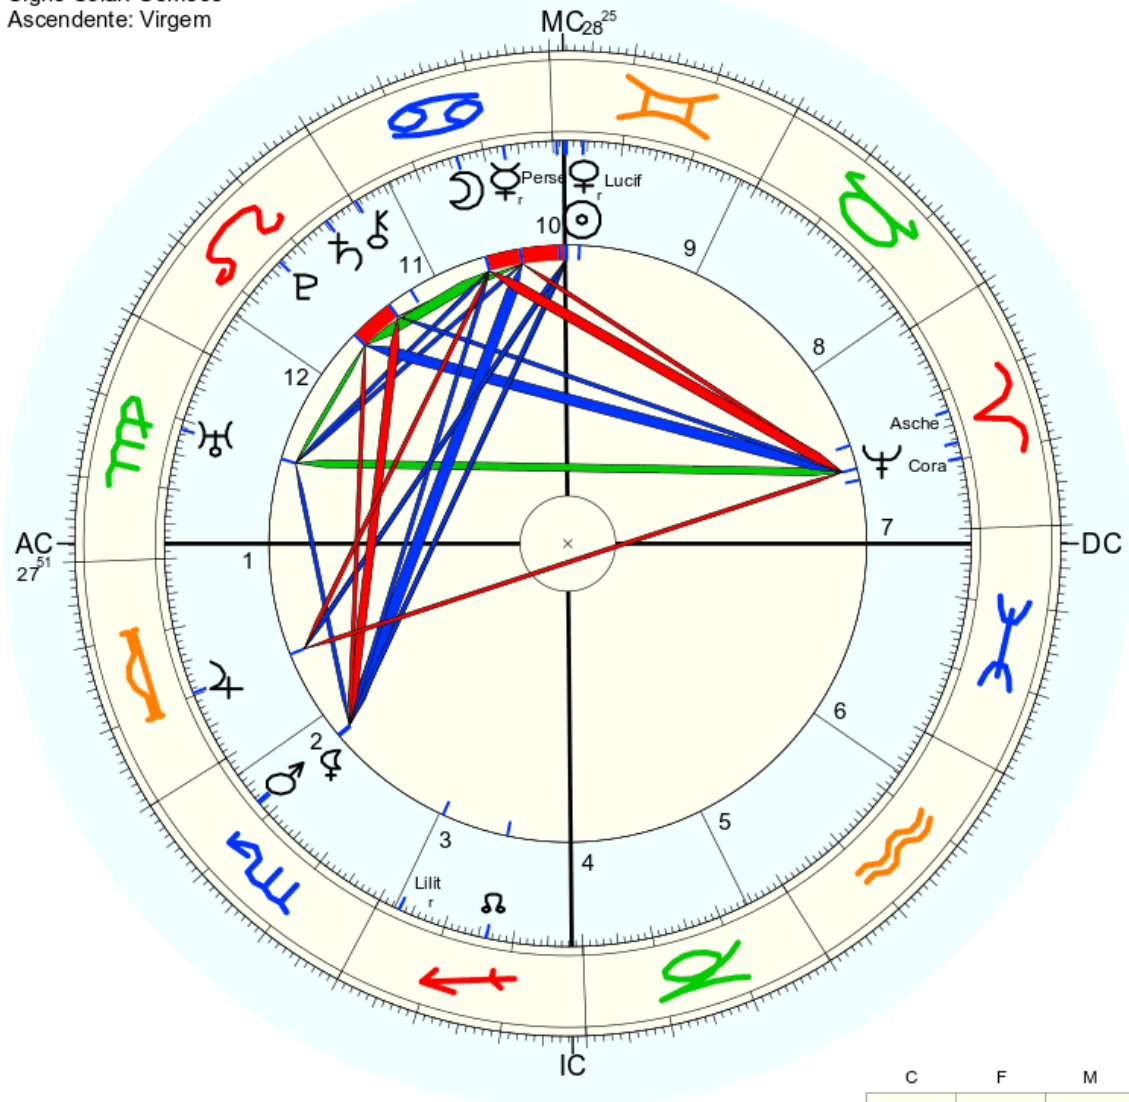

Nome: Joy boy
data: seg., 20 de junho 1211 greg.
em Brasília (Distrito Federal), BRAS
47w55'47, 15s46'47

Horas: 12:00 LMT
Tempo Univ.: 15:11:43
Tempo Sid.: 5:53:05

Titulo: 2.AT 0.0-1 16-Mrz-2022

Mapa de evento (Método: Astrodienst / Placidus)
Signo Solar: Gêmeos
Ascendente: Virgem

☉ Sol	♊ 28° 18' 36"	
☾ Lua	♊ 13° 50' 19"	Dom.
☿ Mercúrio	♊ 7° 4' 23"r	
♀ Vénus	♊ 28° 2' 5"r	
♂ Marte	♊ 7° 36' 50"	Dom.
♃ Júpiter	♊ 19° 37' 15"	
♄ Saturno	♋ 4° 36' 6"	Detr.
♅ Urano	♋ 11° 21' 30"	
♆ Neptuno	♋ 12° 26' 21"	
♇ Plutão	♋ 13° 26' 34"	
♁ Nodo médio	♋ 16° 10' 19"	
♄ Quiron	♋ 29° 35' 43"	
♀ Lilith	♋ 7° 58' 7"	
1181 Lilith	♋ 3° 9' 17"r	
1930 Lucifer	♋ 25° 37' 19"	
2340 Hathor	não disponível	
399 Persephone	♋ 29° 25' 59"	
504 Cora	♋ 10° 10' 39"	
214 Aschera	♋ 17° 5' 16"	
FC:	♋ 27° 50' 56"	2: ♋ 2° 54' 3: ♋ 2° 25'
MC:	♋ 28° 24' 52"	11: ♋ 24° 14' 12: ♋ 23° 15'

	C	F	M
F	♋ CoAs	♃ P	♋ Li
A	♃		☉ LuPerC
T			♃ AC
A	☾ ♃ ♀	♂ ♀	

☉	☾	☿	♀	♂	♃	♄	♅	♆	♇	♁	♂	♀	Li	Lu	Ha	Pe	Co	As	FC	MC

Data 31 Diabo slIIIIhpk 115 ouroboros 96
1211 - 28 19 4 28 7 - 11 25