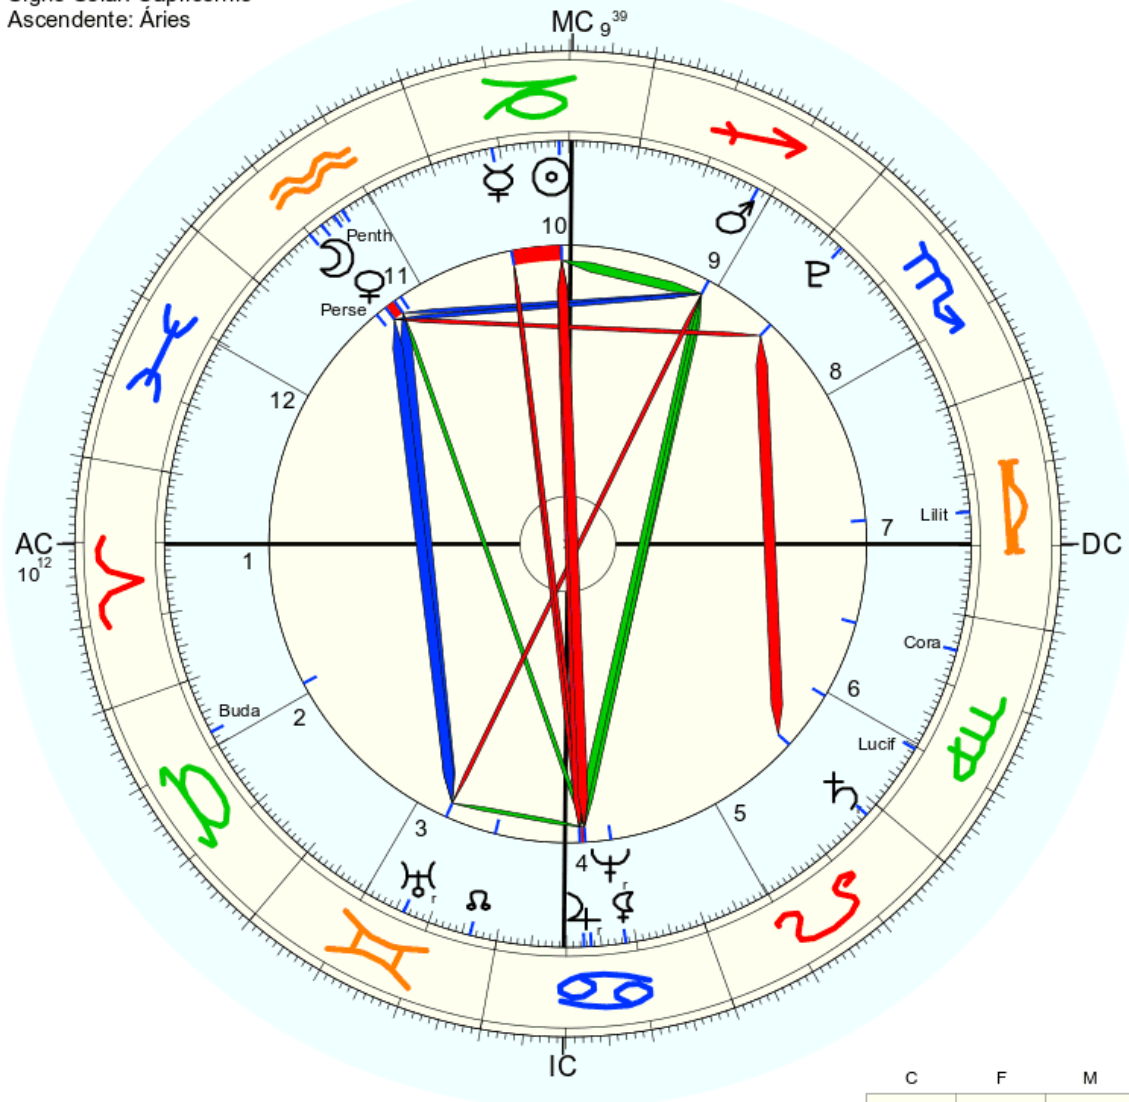

Nome: Amitaba
data: dom., 1º de janeiro 271 greg.
em Brasília (Distrito Federal), BRAS
47w55'47, 15s46'47

Horas: 12:00 LMT
Tempo Univ.: 15:11:43
Tempo Sid.: 18:42:04

Título: 2.AT 0.0-1 31-Jan-2023

Mapa de evento (Método: Astrodiens / Placidus)
Signo Solar: Capricórnio
Ascendente: Áries

☉ Sol	♈ 11° 26' 37"	
☾ Lua	♋ 17° 50' 6"	
☿ Mercúrio	♈ 21° 5' 14"	
♀ Vênus	♋ 15° 40' 41"	
♂ Marte	♈ 12° 5' 12"	
♃ Júpiter	♈ 12° 31' 48"r	Exalt.
♄ Saturno	♈ 28° 3' 0"r	Detr.
♅ Urano	♈ 16° 11' 20"r	
♆ Neptuno	♈ 13° 32' 50"r	
♇ Plutão	♈ 27° 29' 7"	Dom.
♁ Nodo médio	♈ 26° 9' 4"	
♄ Quiron	não disponível	
♀ Lilith	♈ 18° 30' 25"	
2340 Hathor	não disponível	
1181 Lilith	♈ 14° 46' 44"	
504 Cora	♈ 24° 52' 6"	
399 Persphone	♈ 19° 59' 43"	
1930 Lucifer	♈ 9° 38' 27"	
271 Penthesilea	♈ 14° 15' 20"	
908 Buda	♈ 7° 59' 47"	
AC:	♈ 10° 12' 20"	2: ♈ 10° 5'
MC:	♈ 9° 39' 3"	11: ♈ 9° 47' 12: ♈ 10° 27'