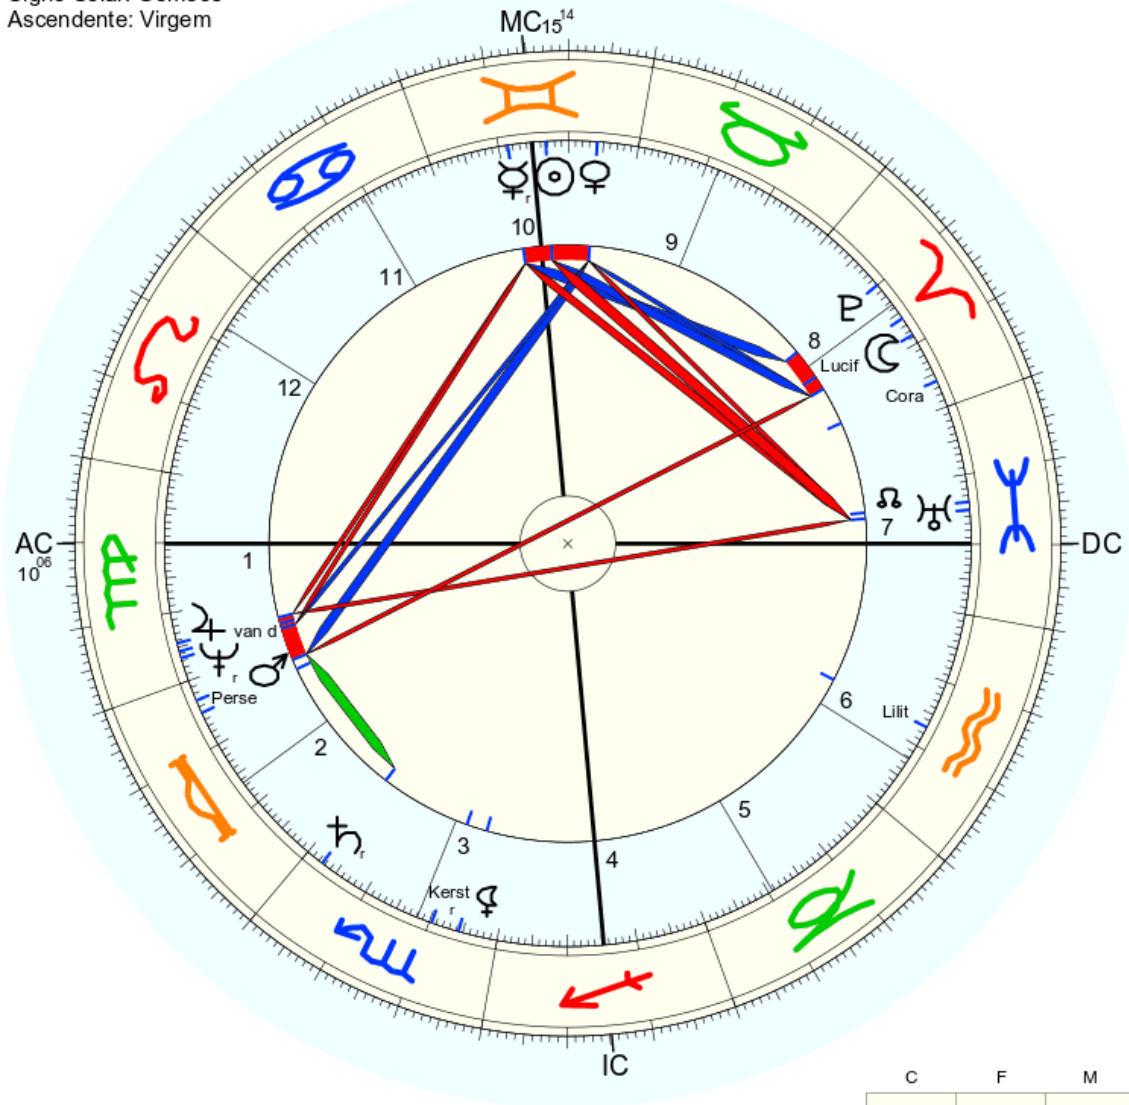

Nome: Pai nosso
data: sab., 6 de jun. 842 a.C. (-841) greg.
em Brasília (Distrito Federal), BRAS
47w55'47, 15s46'47

Horas: 12:00 LMT
Tempo Univ.: 15:11:43
Tempo Sid.: 4:55:42

Título: 2.AT 0.0-1 29-Jul-2023

Mapa de evento (Método: Astrodiens / Placidus)
Signo Solar: Gêmeos
Ascendente: Virgem

☉ Sol	♊	13° 15' 31"			
☾ Lua	♊	11° 20' 46"			
☿ Mercúrio	♊	18° 40' 45"r	Dom.		
♀ Vênus	♊	5° 53' 24"			
♂ Marte	♊	3° 2' 2"	Detr.		
♃ Júpiter	♊	24° 24' 31"	Detr.		
♄ Saturno	♊	2° 35' 31"r			
♅ Urano	♊	14° 54' 12"			
♆ Neptuno	♊	26° 35' 39"r	Detr.		
♇ Plutão	♊	20° 1' 25"			
♁ Nodo médio	♊	16° 3' 49"			
♄ Quiron		não disponível			
♀ Lilith	♊	24° 22' 55"			
1181 Lilith	♊	12° 59' 16"			
2340 Hathor		não disponível			
399 Persephone	♊	4° 56' 22"			
504 Cora	♊	3° 55' 34"			
1930 Lucifer	♊	14° 5' 7"			
2523 van der Laan	♊	25° 37' 41"			
842 Kerstin	♊	20° 21' 45"r			
AC:	♏	10° 6' 26"	2: ♋ 16° 30'	3: ♌ 18° 10'	
MC:	♊	15° 13' 50"	11: ♉ 10° 38'	12: ♏ 7° 48'	

	C	F	M
F	☽ P Co Lu		
A	♂ Pe	Li	☉ ♀ ♀ MC
T			♂ ♀ va AC
A		♂ ♀ Ke	♂ ♀