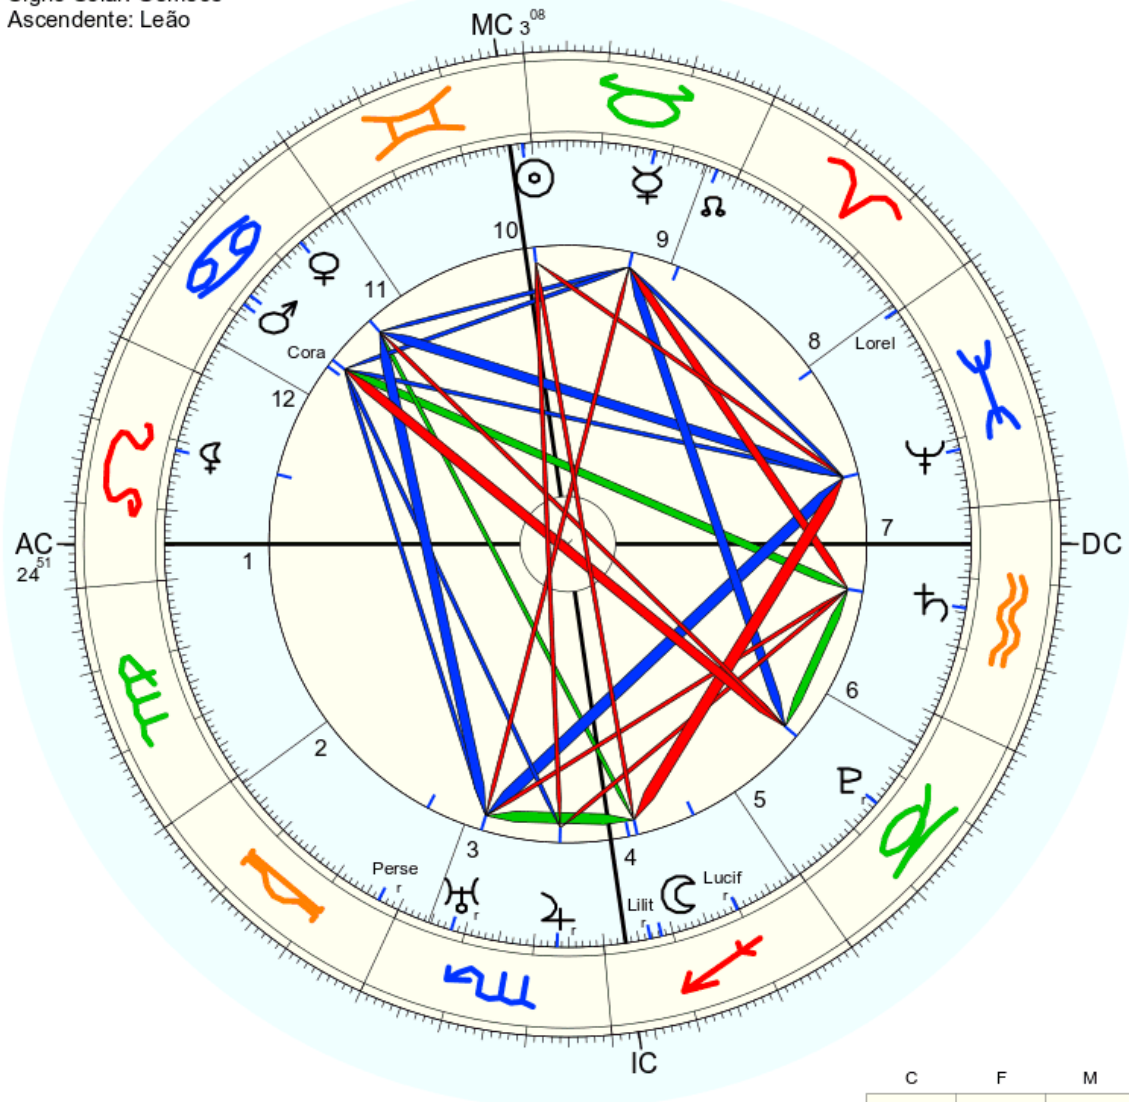

Nome: Oxalá
data: seg., 23 de maio 50 greg.
em Brasília (Distrito Federal), BRAS
47w55'47, 15s46'47

Horas: 12:00 LMT
Tempo Univ.: 15:11:43
Tempo Sid.: 4:04:11

Titulo: 2.AT 0.0-1 10-Feb-2023

Mapa de evento (Método: Astrodiens / Placidus)
Signo Solar: Gêmeos
Ascendente: Leão

☉ Sol	♊	1° 20' 7"	
☾ Lua	♊	8° 19' 33"	
☿ Mercúrio	♊	12° 21' 46"	
♀ Vênus	♊	6° 23' 14"	
♂ Marte	♊	16° 47' 21"	Queda
♃ Júpiter	♊	23° 20' 24"	
♄ Saturno	♊	15° 41' 58"	Dom.
♅ Urano	♊	8° 3' 26"	Exalt.
♆ Neptuno	♊	8° 27' 36"	Dom.
♇ Plutão	♊	14° 49' 11"	
♁ Nodo médio	♊	3° 7' 0"	
♄ Quiron		não disponível	
♀ Lilith	♊	11° 22' 7"	
1181 Lilith	♊	6° 41' 10"	
2340 Hathor		não disponível	
399 Persephone	♊	26° 52' 32"	
504 Cora	♊	18° 20' 49"	
1930 Lucifer	♊	19° 44' 34"	
165 Loreley	♊	0° 16' 50"	
AC	♌	24° 51' 28"	2: ♋ 1° 15'
MC	♊	3° 7' 55"	11: ♋ 28° 47' 12: ♋ 24° 50'