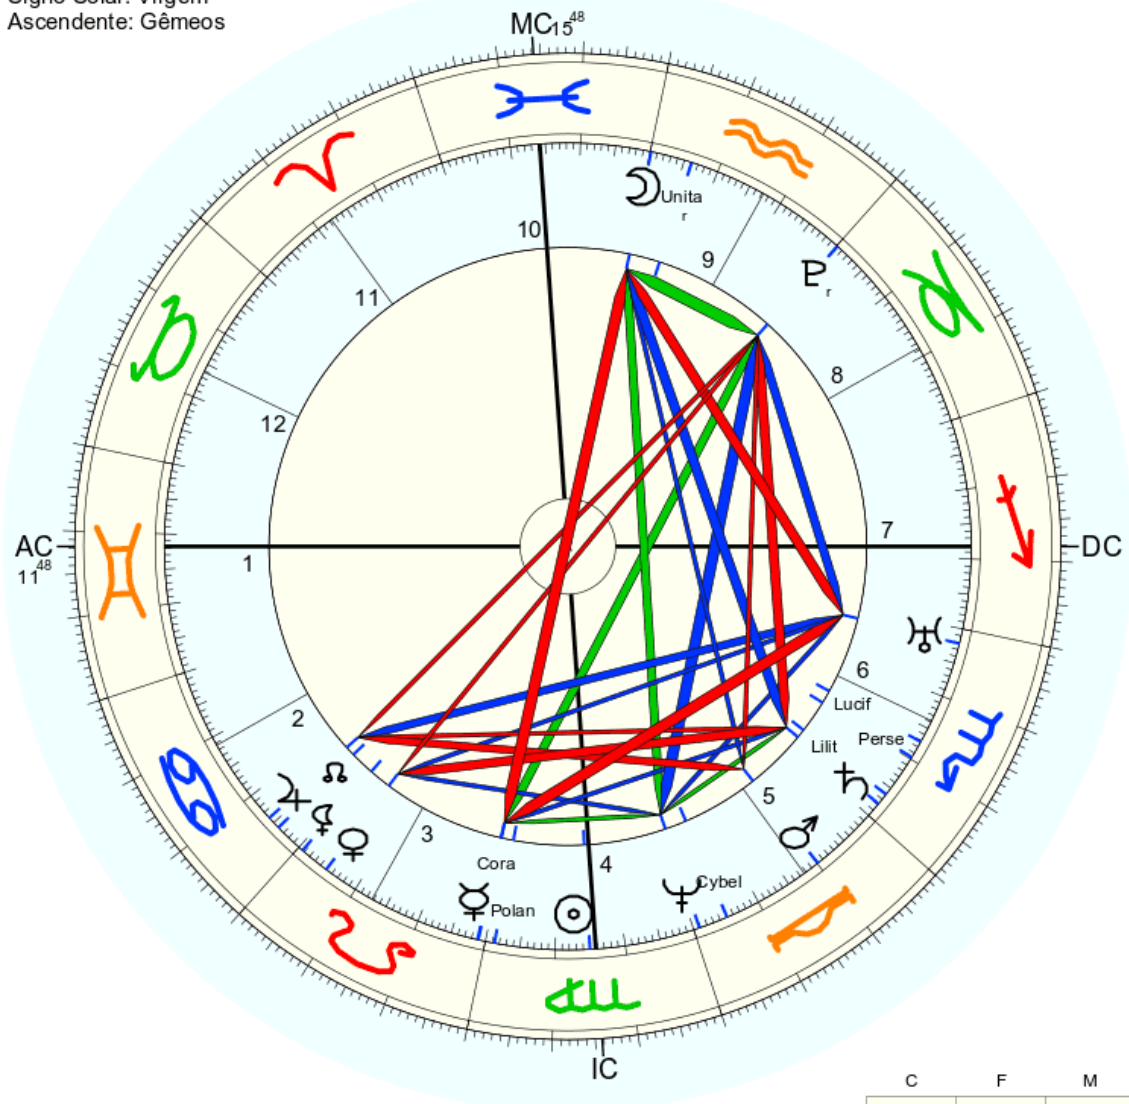

Nome: Tarot
data: dom., 9 de setembro 306 greg.
em Brasília (Distrito Federal), BRAS
47w55'47, 15s46'47

Horas: 0:00 LMT
Tempo Univ.: 3:11:43
Tempo Sid.: 23:07:47

Título: 2.AT 0.0-1 4-Sep-2023

Mapa de evento (Método: Astrodiest / Placidus)
Signo Solar: Virgem
Ascendente: Gêmeos

☉ Sol	♊ 14° 57' 14"	
☾ Lua	♏ 29° 52' 15"	
☿ Mercúrio	♏ 28° 51' 50"	
♀ Vênus	♏ 5° 0' 47"	
♂ Marte	♏ 20° 6' 35"	Detr.
♃ Júpiter	♏ 24° 4' 45"	Exalt.
♄ Saturno	♏ 2° 10' 21"	
♅ Urano	♏ 27° 51' 45"	Exalt.
♆ Neptuno	♏ 0° 51' 47"	
♇ Plutão	♏ 29° 50' 27"r	
♁ Nodo médio	♏ 25° 57' 15"	
♄ Quiron	♏ não disponível	
♀ Lilith	♏ 0° 40' 9"	
1181 Lilith	♏ 3° 52' 57"	
2340 Hathor	♏ não disponível	
504 Cora	♏ 28° 57' 58"	
399 Persephone	♏ 10° 18' 25"	
1930 Lucifer	♏ 12° 50' 58"	
306 Unitas	♏ 23° 54' 58"r	
142 Polana	♏ 1° 19' 9"	
65 Cybele	♏ 5° 3' 48"	
AC	♊ 11° 47' 59"	2: ♏ 11° 18'
MC	♏ 15° 47' 38"	11: ♏ 17° 41'
		3: ♏ 12° 46'
		12: ♏ 16° 11'

	C	F	M
F		♀ ♀ Co	
A	♂ ♀ Cy	☾ Un	AC
T	♏		☉ Po
A	♏ ♀	♃ ♀ Li Pe Lu MC