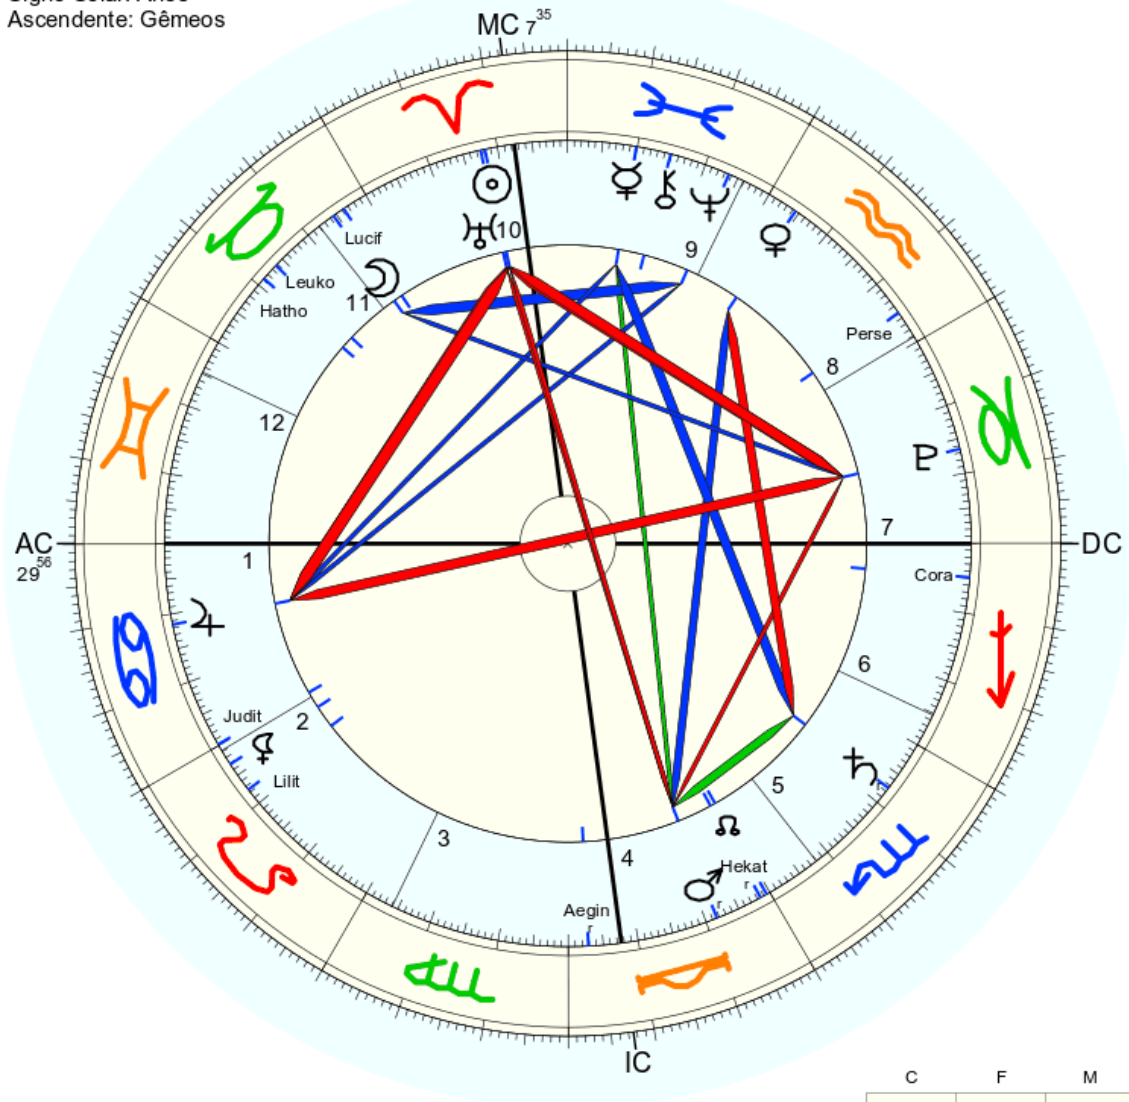

Nome: Nu bank
data: ter., 1º de abril 2014
em Brasília (Distrito Federal), BRAS
47w55'47, 15s46'47

Horas: 12:00
Tempo Univ.: 15:00
Tempo Sid.: 0:27:52

Título: 2.AT 0.0-1 15-Aug-2023

Mapa de evento (Método: Astrodiens / Placidus)
Signo Solar: Áries
Ascendente: Gêmeos