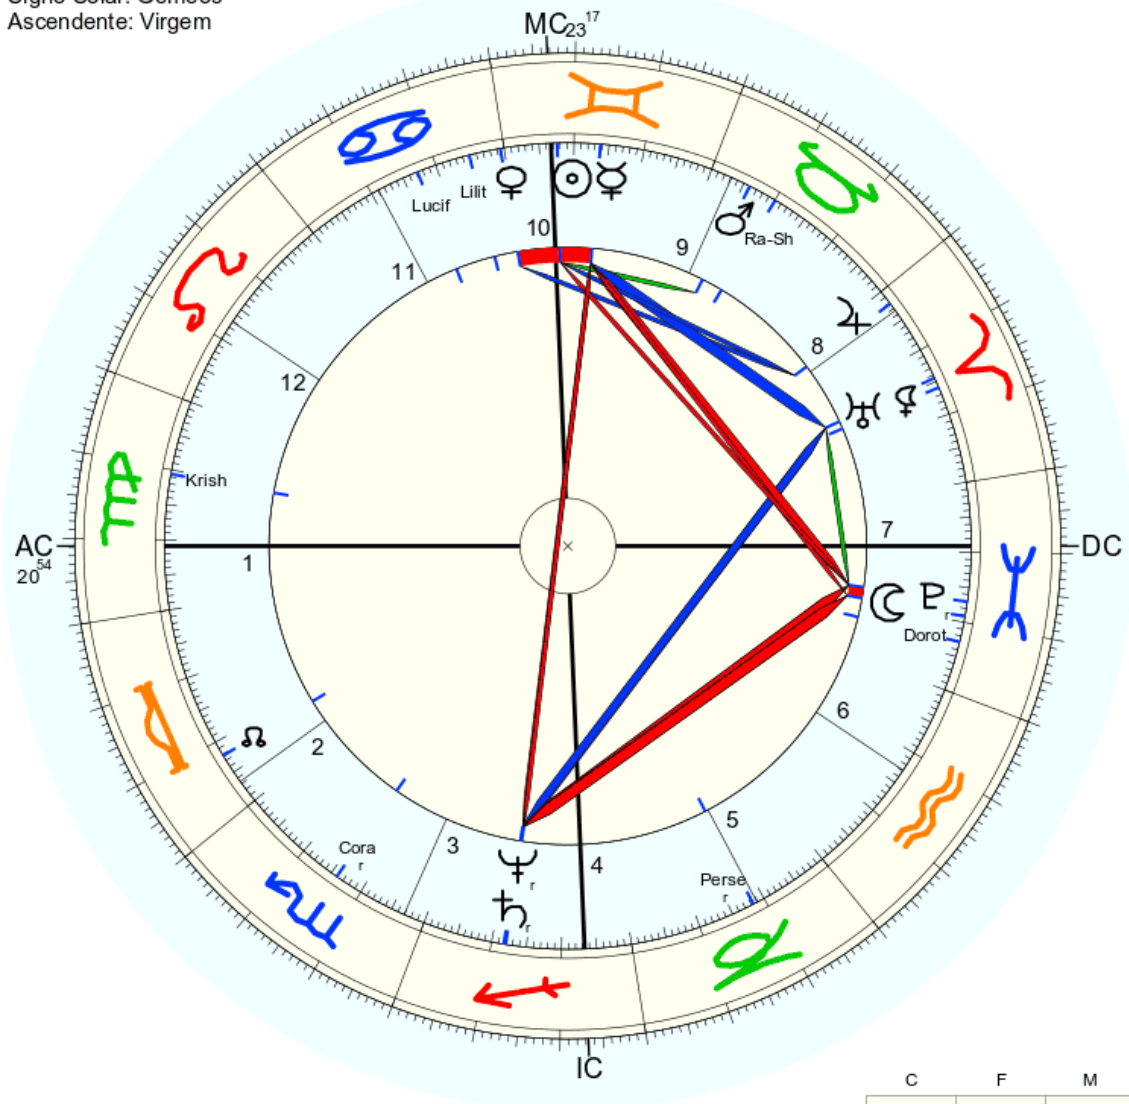

Nome: Krishna
data: qui., 15 de junho 339 greg.
em Brasília (Distrito Federal), BRAS
47w55'47, 15s46'47

Horas: 12:00 LMT
Tempo Univ.: 15:11:43
Tempo Sid.: 5:30:43

Título: 2.AT 0.0-1 28-Jan-2023

Mapa de evento (Método: Astrodiens / Placidus)
Signo Solar: Gêmeos
Ascendente: Virgem

☉ Sol	♊ 22° 23' 52"	
☾ Lua	♋ 10° 50' 48"	
☿ Mercúrio	♊ 16° 14' 23"	Dom.
♀ Vênus	♋ 0° 32' 0"	
♂ Marte	♊ 24° 4' 55"	Deir.
♃ Júpiter	♋ 27° 50' 23"	
♄ Saturno	♋ 11° 44' 28"	
♅ Urano	♋ 15° 31' 55"	
♆ Neptuno	♋ 12° 1' 18"	
♇ Plutão	♋ 12° 57' 51"	
♁ Nodo médio	♋ 22° 12' 50"	
♄ Quiron	não disponível	
♀ Lilith	♋ 14° 3' 26"	
2340 Hathor	não disponível	
1181 Lilith	♋ 5° 3' 28"	
504 Cora	♋ 15° 56' 16"	
399 Penelope	♋ 18° 17' 14"	
1930 Lucifer	♋ 12° 47' 35"	
2100 Ra-Shalom	♋ 19° 56' 46"	
2253 Krishna	♋ 10° 36' 37"	
339 Dorothea	♋ 7° 8' 43"	
FC	♋ 20° 53' 42"	2: ♋ 26° 37"
MC	♋ 23° 17' 15"	11: ♋ 18° 52"
		3: ♋ 26° 57"
		12: ♋ 17° 7"

	C	F	M
F	♋ ♃ ♀		♋ ♃
A	♋		☉ ♀ MC
T	♋ Pe	♂ Ra	Kr AC
A	♀ Li Lu	Co	♃ P Do