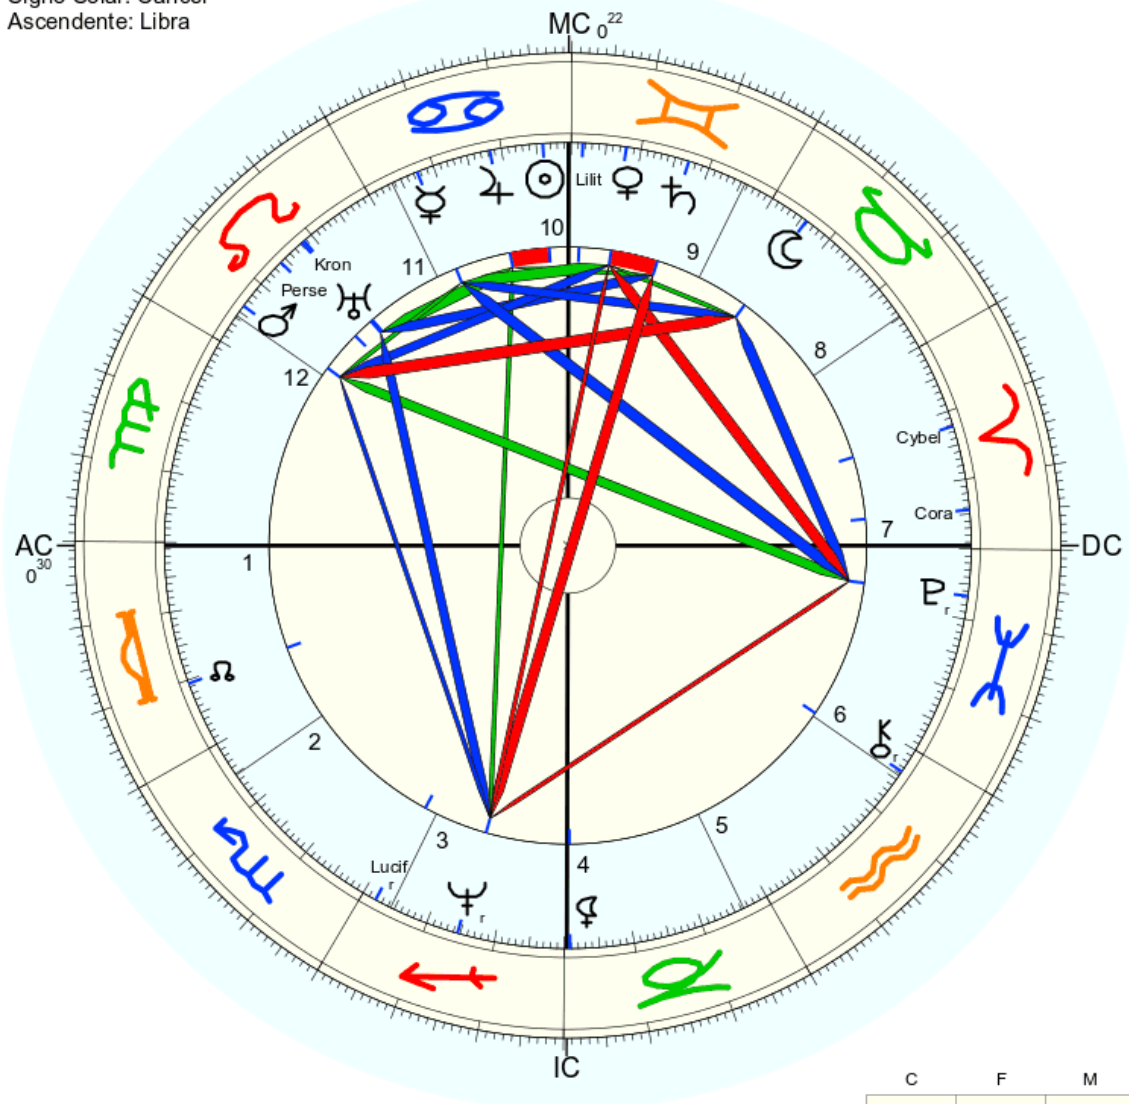

Nome: ♂ Blaze
n. em seg., 24 de junho 2796
em Brasília (Distrito Federal), BRAS
47w55'47, 15s46'47

Horas: 12:00
Tempo Univ.: 15:00
Tempo Sid.: 6:01:36

Título: 2.AT 0.0-1 26-Sep-2023

Mapa natal (Método: Astrodienst / Placidus)
Signo Solar: Câncer
Ascendente: Libra

☉ Sol	♋ 4° 3' 37"	
☾ Lua	♎ 24° 13' 39"	Exalt.
☿ Mercúrio	♋ 22° 26' 21"	
♀ Vênus	♎ 22° 7' 50"	
♂ Marte	♋ 23° 59' 16"	
♃ Júpiter	♎ 11° 39' 32"	Exalt.
♄ Saturno	♋ 13° 1' 32"	
♅ Urano	♎ 11° 43' 51"	Detr.
♆ Neptuno	♋ 14° 36' 50"	
♇ Plutão	♎ 23° 18' 13"	
♁ Nodo médio	♋ 20° 29' 47"	
♁ Quiron	♋ 26° 22' 32"	
♀ Lilith	♋ 0° 48' 50"	
1181 Lilith	♋ 28° 21' 21"	
2340 Hathor	não disponível	
504 Cora	♎ 5° 35' 48"	
399 Persephone	♋ 15° 50' 37"	
1930 Lucifer	♎ 2° 0' 46"	
65 Cybele	♎ 17° 44' 11"	
2796 Kron	♎ 11° 20' 28"	
AC	♎ 0° 29' 42"	2: ♎ 5° 12'
MC	♋ 0° 21' 59"	3: ♎ 4° 25'
		11: ♋ 26° 21'
		12: ♎ 25° 41'