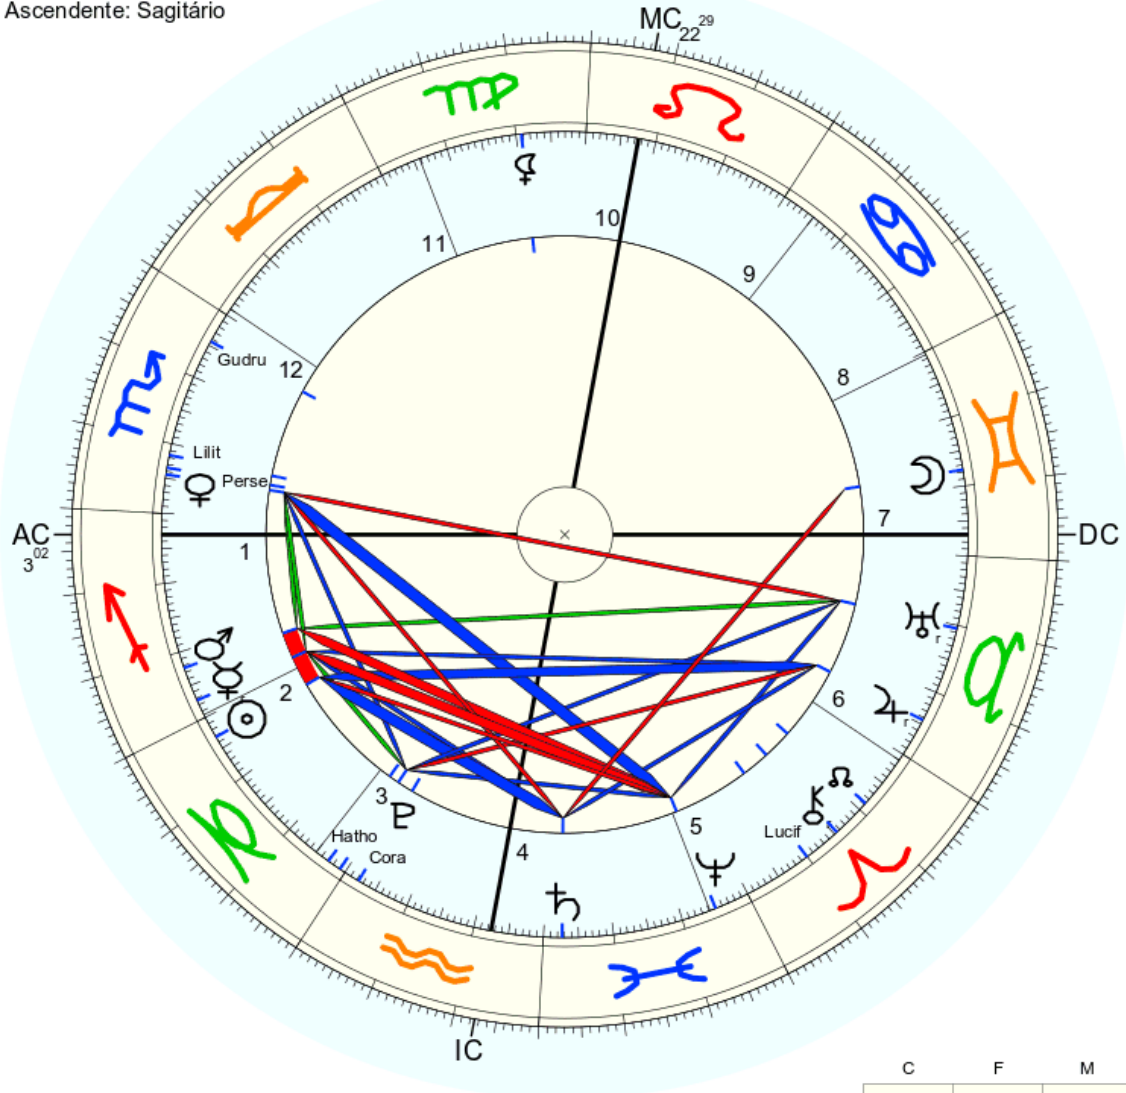

Nome: ♂ Futuro do mundo
n. em seg., 25 de dezembro 2023
em Brasília (Distrito Federal), BRAS
47w55'47, 15s46'47

Horas: 3:37
Tempo Univ.: 6:37
Tempo Sid.: 9:39:22

Título: 2.AT 0.0-1 25-Dez-2023

Mapa natal (Método: Astrodienst / Placidus)
Signo Solar: Capricórnio
Ascendente: Sagitário

☉ Sol	♑	3° 11' 20"	
☾ Lua	♏	12° 19' 14"	
☿ Mercúrio	♏	27° 19' 17"	Detr.
♀ Vênus	♏	24° 27' 35"	Detr.
♂ Marte	♏	22° 20' 24"	
♃ Júpiter	♏	5° 38' 24"	
♄ Saturno	♏	2° 40' 30"	
♅ Urano	♏	19° 32' 50"	Queda
♆ Neptuno	♏	24° 59' 26"	Dom.
♇ Plutão	♏	29° 9' 10"	
♁ Nodo médio	♏	21° 13' 58"	
♄ Quiron	♏	15° 27' 12"	
♀ Lilith	♏	9° 13' 28"	
1181 Lilith	♏	21° 39' 49"	
2340 Hathor	♏	27° 9' 8"	
399 Persephone	♏	23° 28' 30"	
504 Cora	♏	2° 16' 56"	
1930 Lucifer	♏	9° 56' 27"	
328 Gudrun	♏	4° 24' 10"	
AC:	♏	3° 2' 17"	2: ♏ 29° 34' 3: ♏ 25° 0'
MC:	♑	22° 29' 22"	11: ♏ 24° 9' 12: ♏ 29° 1'