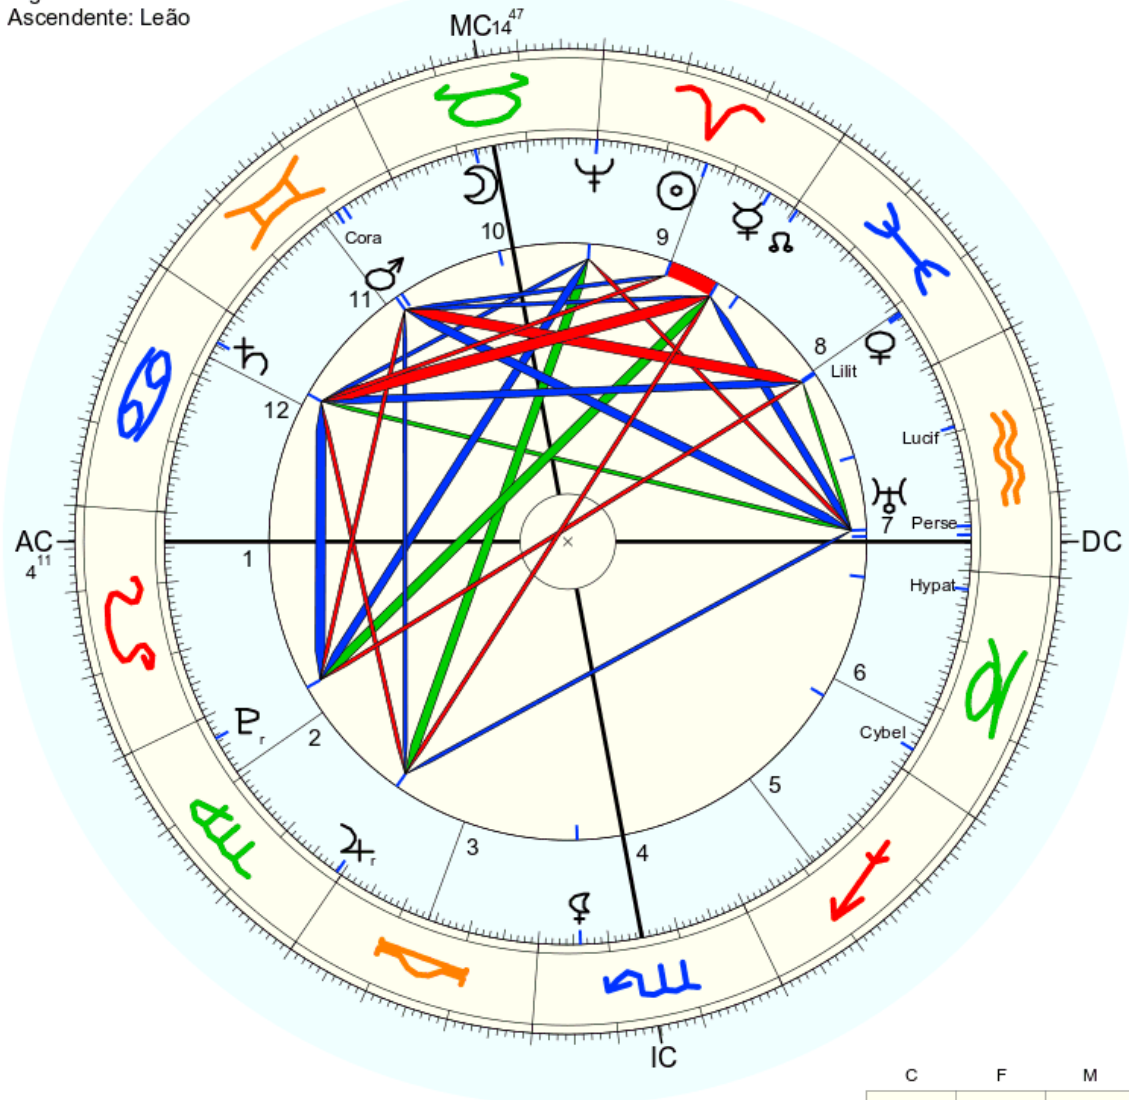

Nome: Cana de açúcar
data: qua., 4 de abril 238 greg.
em Brasília (Distrito Federal), BRAS
47w55'47, 15s46'47

Horas: 14:00 LMT
Tempo Univ.: 17:11:43
Tempo Sid.: 2:49:04

Título: 2.AT 0.0-1 12-Aug-2023

Mapa de evento (Método: Astrodienst / Placidus)
Signo Solar: Áries
Ascendente: Leão

☉ Sol	♈ 13° 59' 19"	Exalt.
☾ Lua	♉ 17° 28' 20"	Exalt.
☿ Mercúrio	♊ 4° 7' 48"	
♀ Vênus	♋ 8° 23' 6"	Exalt.
♂ Marte	♌ 9° 13' 38"	
♃ Júpiter	♍ 29° 15' 27"	Detr.
♄ Saturno	♎ 4° 31' 42"	Detr.
♅ Urano	♏ 6° 26' 49"	Dom.
♆ Neptuno	♐ 0° 1' 30"	
♇ Plutão	♑ 3° 25' 8"	
♁ Nodo médio	♋ 29° 30' 3"	
♄ Quiron	não disponível	
♀ Lilith	♈ 5° 59' 31"	
1181 Lilith	♋ 8° 45' 32"	
2340 Hathor	não disponível	
504 Cora	♈ 7° 59' 44"	
399 Persephone	♈ 5° 10' 55"	
1930 Lucifer	♌ 20° 45' 20"	
65 Cybele	♌ 3° 5' 42"	
238 Hypatia	♌ 27° 22' 15"	
AC	♌ 4° 10' 58"	
MC	♈ 14° 46' 51"	
	♉ 11° 36'	
	♊ 6° 56'	

	C	F	M
F	☉ ♀ AC		
A		♃ ♀ PeLu ♂ Co	
T	CyHy	♃ ♀ MC ♂ P	
A	♃ ♀	♀ ♀ Li