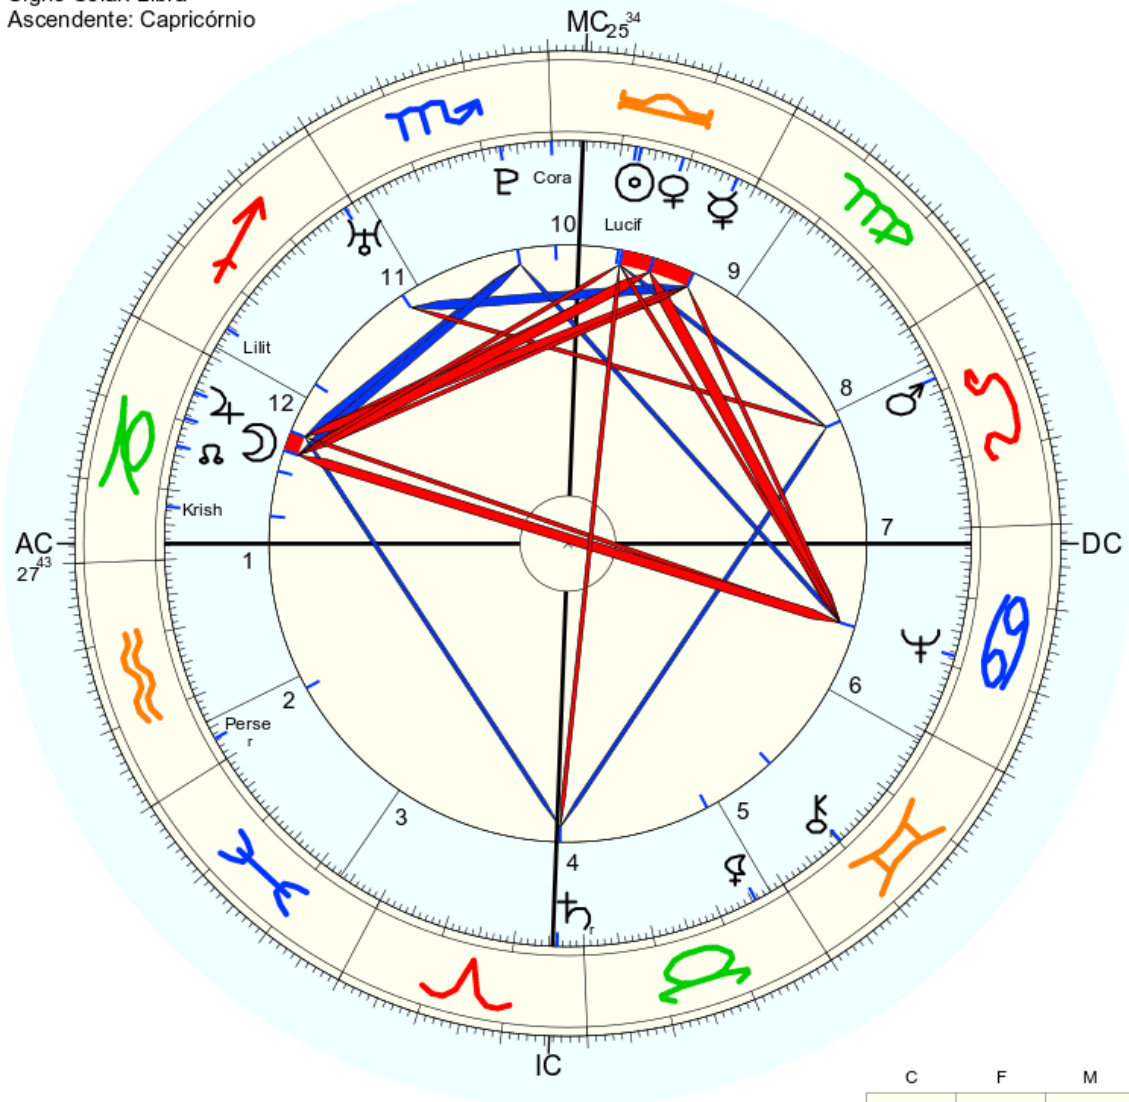

Horas: 12:30  
 Tempo Univ.: 15:30  
 Tempo Sid.: 13:34:47

Título: 2.AT 0.0-1 25-Apr-2023

Mapa de evento (Método: Astrodiens / Placidus)  
 Signo Solar: Libra  
 Ascendente: Capricórnio

☉ Sol	♏ 17° 13' 23"	Queda
☾ Lua	♏ 9° 32' 40"	Detr.
☿ Mercúrio	♏ 2° 48' 30"	
♀ Vénus	♏ 11° 0' 52"	Dom.
♂ Marte	♏ 21° 59' 5"	
♃ Júpiter	♏ 5° 35' 56"	Queda
♄ Saturno	♏ 26° 11' 45"r	Queda
♅ Urano	♏ 1° 18' 40"	
♆ Neptuno	♏ 11° 30' 24"	
♇ Plutão	♏ 7° 23' 31"	Dom.
♁ Nodo médio	♏ 13° 38' 53"	
♁ Quiron	♏ 10° 16' 26"r	
♀ Lilith	♏ 25° 30' 39"	
1181 Lilith	♏ 25° 27' 0"	
2340 Hathor	não disponível	
399 Persephone	♏ 26° 39' 15"r	
504 Cora	♏ 0° 3' 22"	
1930 Lucifer	♏ 17° 54' 38"	
22533 Krishnan	♏ 22° 26' 7"	
FC	♏ 27° 42' 56"	2: ♏ 23° 59' 3: ♏ 23° 24'
MC	♏ 25° 33' 32"	11: ♏ 27° 53' 12: ♏ 28° 31'