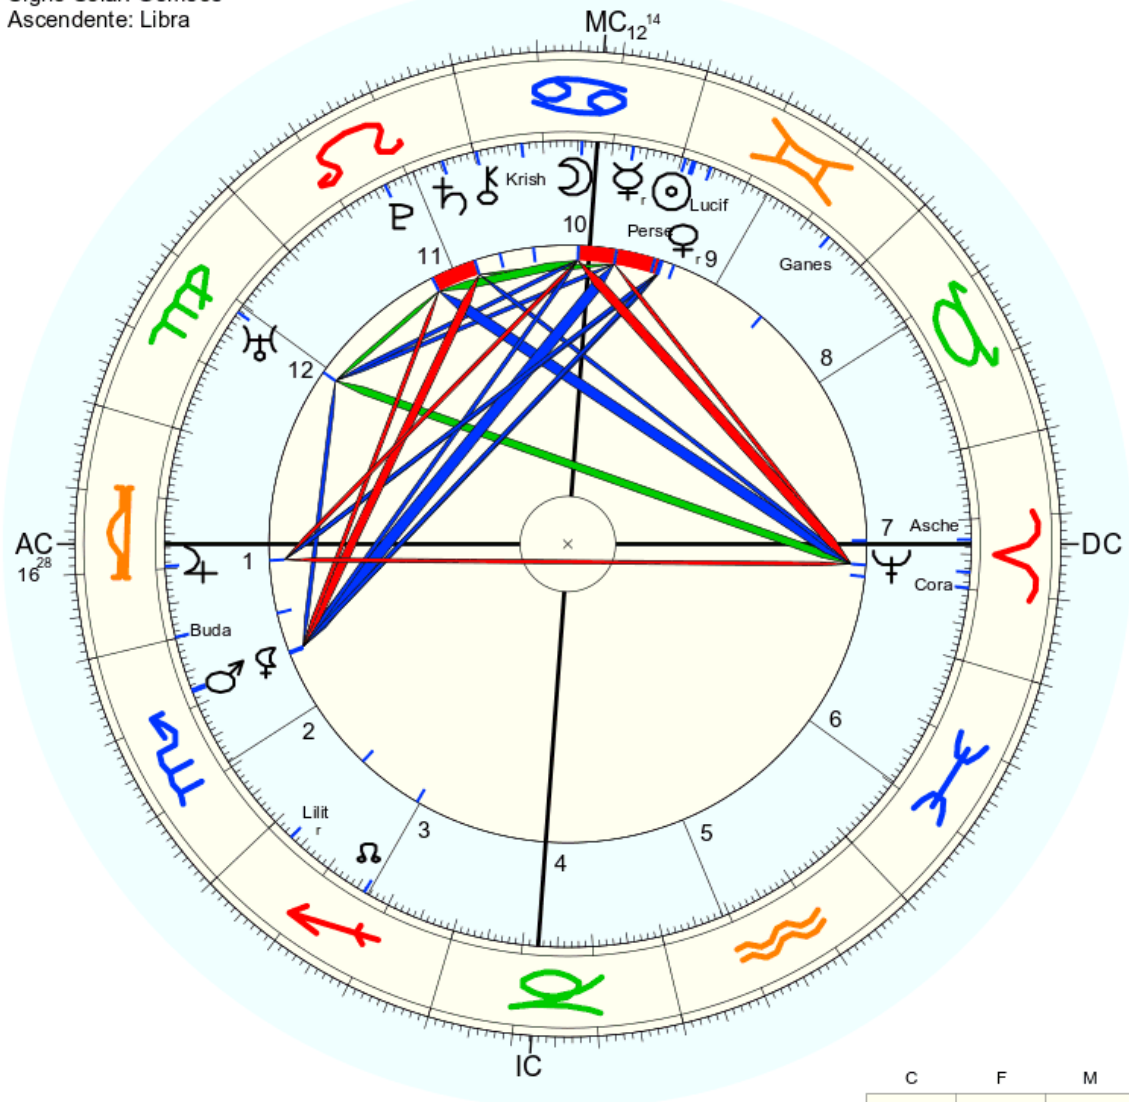

Nome: Tambores da libertação
data: seg., 20 de junho 1211 greg.
em Brasília (Distrito Federal), BRAS
47w55'47, 15s46'47

Horas: 13:00 LMT
Tempo Univ.: 16:11:43
Tempo Sid.: 6:53:15

Título: 2.AT 0.0-1 25-Mrz-2022

Mapa de evento (Método: Astrodiens / Placidus)
Signo Solar: Gêmeos
Ascendente: Libra

☉ Sol	♌ 28° 20' 58"	Dom.
☾ Lua	♌ 14° 25' 50"	
☿ Mercúrio	♌ 7° 3' 8"	
♀ Vénus	♌ 28° 0' 31"	
♂ Marte	♌ 7° 37' 2"	Dom.
♃ Júpiter	♌ 19° 37' 17"	
♄ Saturno	♌ 4° 36' 22"	Detr.
♅ Urano	♌ 11° 21' 35"	
♆ Neptuno	♌ 12° 26' 23"	
♇ Plutão	♌ 13° 26' 37"	
♁ Nódio médio	♌ 16° 10' 11"	
♁ Quíron	♌ 29° 35' 59"	
♀ Lílith	♌ 7° 58' 24"	
1181 Lílith	♌ 3° 8' 50"	
1930 Lucífer	♌ 25° 38' 11"	
2340 Hathor	não disponível	
399 Persephone	♌ 29° 27' 0"	
504 Cora	♌ 10° 11' 40"	
908 Buda	♌ 29° 49' 1"	
214 Aschera	♌ 17° 6' 4"	
22533 Krishnan	♌ 23° 3' 26"	
2415 Ganesa	♌ 6° 7' 32"	
AC	♌ 16° 27' 38"	
MC	♌ 12° 14' 19"