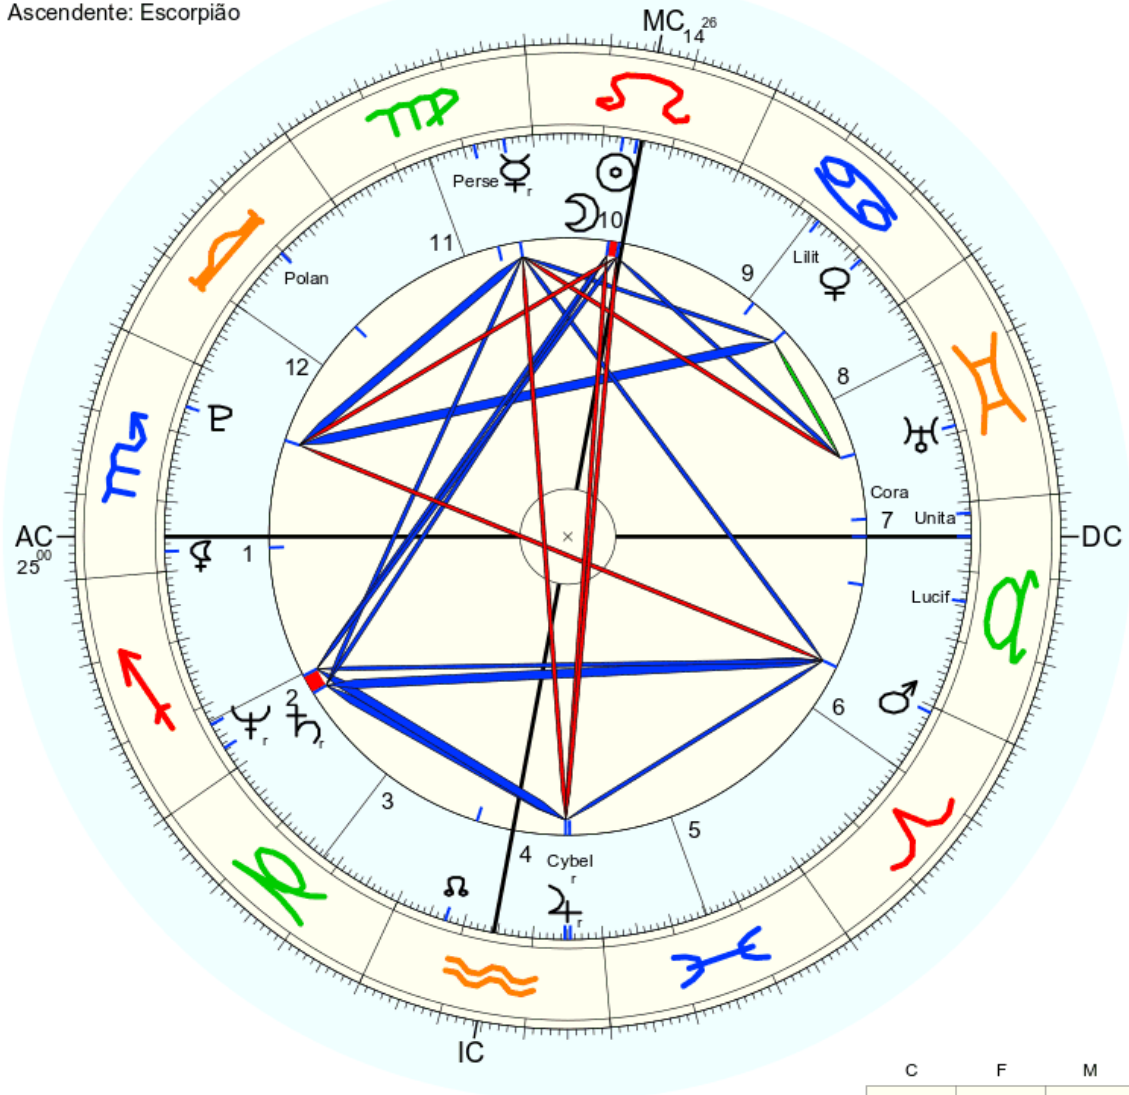

Nome: Tarot
data: ter., 8 de agosto 17 greg.
em Brasília (Distrito Federal), BRAS
47w55'47, 15s46'47

Horas: 12:00 LMT
Tempo Univ.: 15:11:43
Tempo Sid.: 9:07:47

Título: 2.AT 0.0-1 4-Sep-2023

Mapa de evento (Método: Astrodiens / Placidus)
Signo Solar: Leão
Ascendente: Escorpião