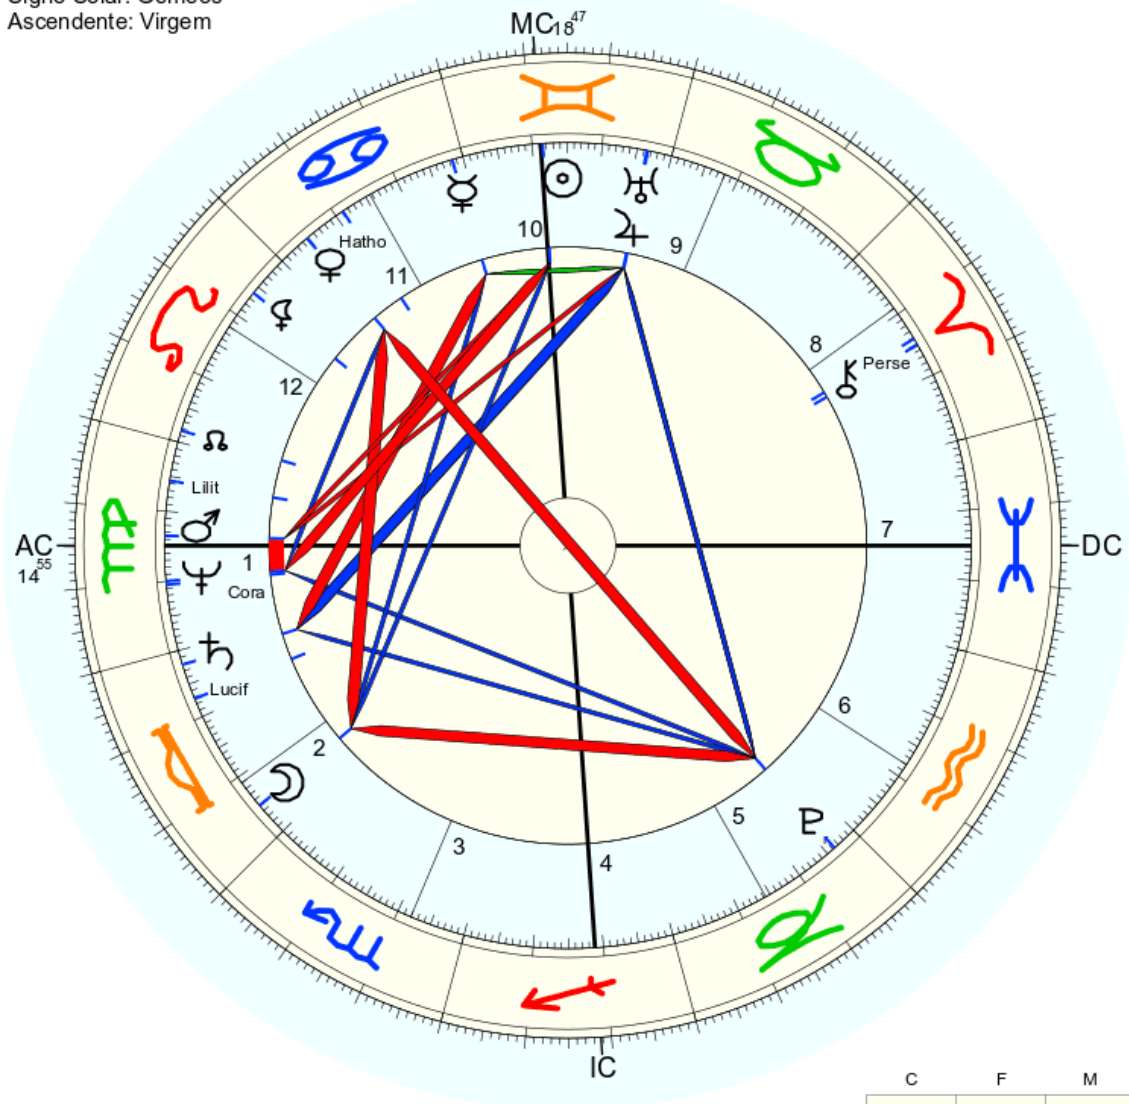

Nome: ♂ Tribunal
n. em sex., 9 de junho 1775
em Brasília (Distrito Federal), BRAS
47w55'47, 15s46'47

Horas: 12:00 LMT
Tempo Univ.: 15:11:43
Tempo Sid.: 5:11:11

Título: 2.AT 0.0-1 25-Dez-2023

Mapa natal (Método: Astrodienst / Placidus)
Signo Solar: Gêmeos
Ascendente: Virgem

☉ Sol	♊ 18° 28' 41"	
☾ Lua	♊ 25° 5' 28"	
☿ Mercúrio	♊ 1° 35' 17"	
♀ Vénus	♊ 25° 11' 31"	
♂ Marte	♊ 13° 29' 45"	
♃ Júpiter	♊ 3° 35' 53"	Detr.
♄ Saturno	♊ 2° 5' 54"	Exalt.
♅ Urano	♊ 3° 27' 26"	
♆ Neptuno	♊ 19° 58' 0"	Detr.
♇ Plutão	♊ 26° 18' 38"	
♁ Nodo médio	♊ 28° 18' 47"	
♄ Quiron	♊ 15° 47' 38"	
♀ Lilith	♊ 6° 4' 40"	
1181 Lilith	♊ 5° 38' 36"	
2340 Hathor	♊ 18° 49' 26"	
399 Persephone	♊ 14° 47' 45"	
504 Cora	♊ 20° 29' 10"	
1930 Lucifer	♊ 7° 14' 56"	
AC: ♍ 14° 54' 32"	2: ♋ 20° 57'	3: ♎ 22° 0'
MC: ♊ 18° 46' 38"	11: ♏ 14° 18'	12: ♌ 11° 59'

	C	F	M
F	♂ Pe	♀ Ω	
A	♃ Lu		☉ ♁ MC
T	♂		♂ ♃ Li Co AC
A	♀ ♀ Ha