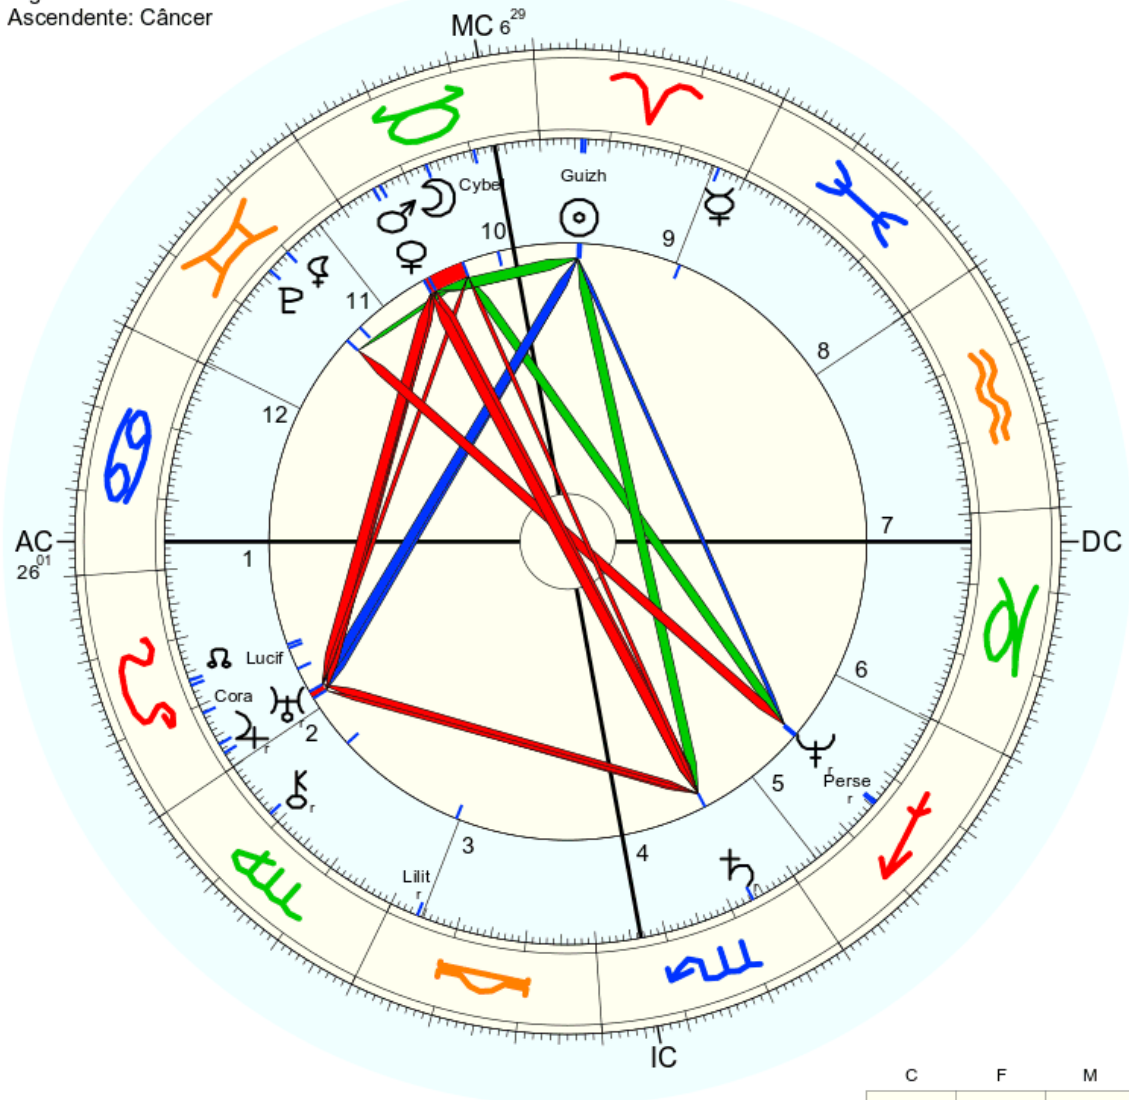

Horas: 13:00  
 Tempo Univ.: 16:00  
 Tempo Sid.: 2:16:42

Título: 2.AT 0.0-1 21-Aug-2023

Mapa de evento (Método: Astrodiens / Placidus)  
 Signo Solar: Áries  
 Ascendente: Câncer

☉ Sol	♈ 23° 59' 21"	Exalt.
☾ Lua	♈ 16° 36' 17"	Exalt.
☿ Mercúrio	♈ 3° 59' 45"	
♀ Vênus	♈ 24° 48' 37"	Dom.
♂ Marte	♈ 23° 44' 11"	Detr.
♃ Júpiter	♈ 27° 38' 40"r	
♄ Saturno	♈ 23° 20' 57"r	
♅ Urano	♈ 26° 12' 23"r	Detr.
♆ Neptuno	♈ 15° 48' 0"r	
♇ Plutão	♈ 13° 37' 47"r	
♁ Nodo médio	♈ 16° 11' 1"	
♁ Quiron	♈ 8° 28' 8"r	
♀ Lilith	♈ 10° 7' 26"r	
1181 Lilith	♈ 4° 6' 36"r	
2340 Hathor	não disponível	
504 Cora	♈ 21° 13' 33"r	
399 Persephone	♈ 15° 26' 13"r	
1930 Lucifer	♈ 16° 54' 21"r	
65 Cybele	♈ 9° 30' 13"r	
2632 Guizhou	♈ 23° 30' 44"r	
AC:	♋ 26° 0' 35"	2: ♌ 29° 54"
		3: ♍ 4° 44"
MC:	♈ 6° 29' 10"	11: ♉ 4° 5'
		12: ♊ 29° 33"