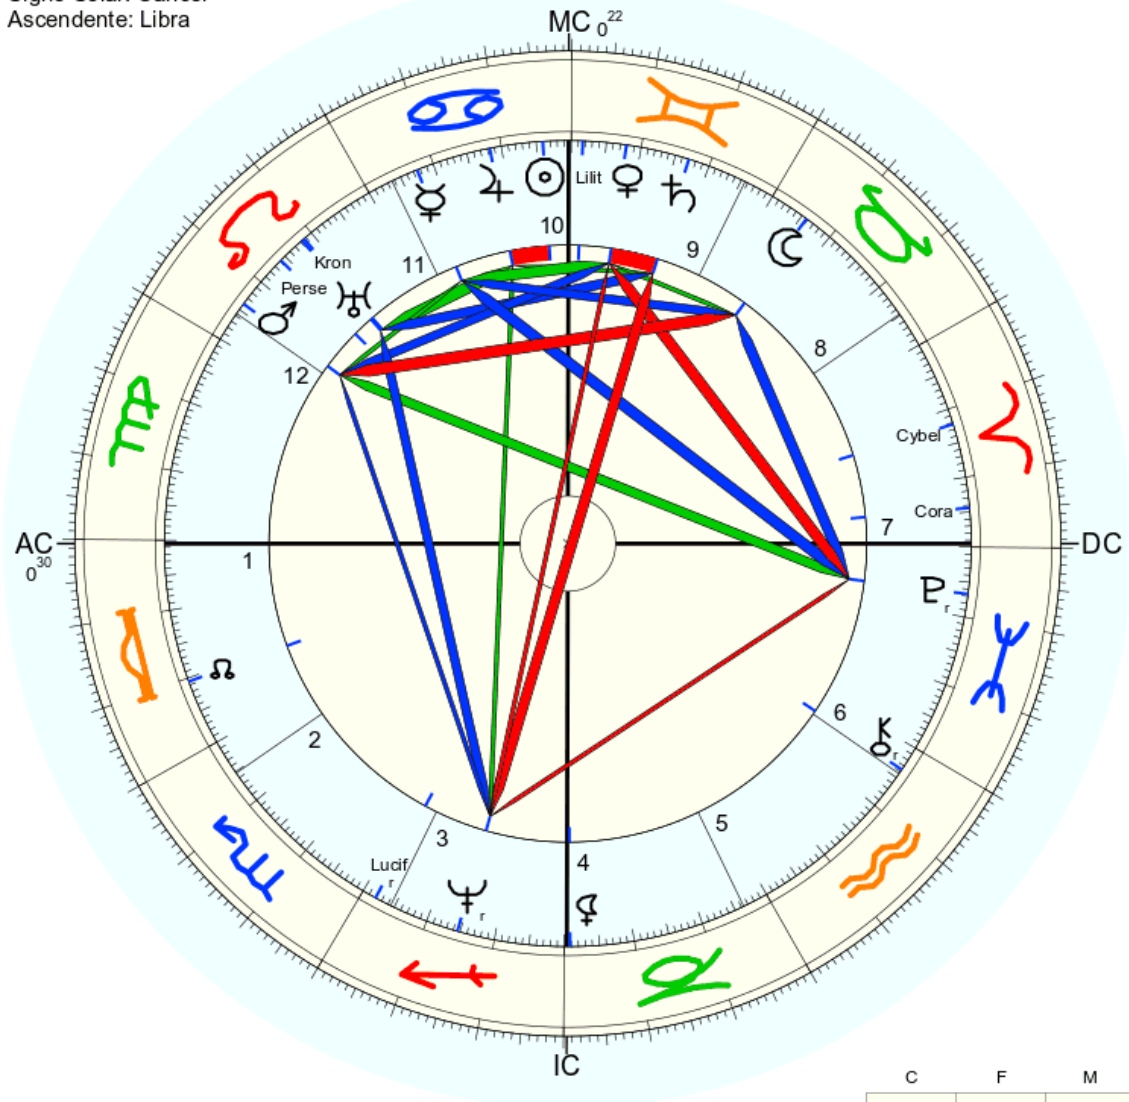

Nome: ♂ Blaze
n. em seg., 24 de junho 2796
em Brasília (Distrito Federal), BRAS
47w55'47, 15s46'47

Horas: 12:00
Tempo Univ.: 15:00
Tempo Sid.: 6:01:36

Título: 2.AT 0.0-1 26-Sep-2023

Mapa natal (Método: Astrodienst / Placidus)
Signo Solar: Câncer
Ascendente: Libra