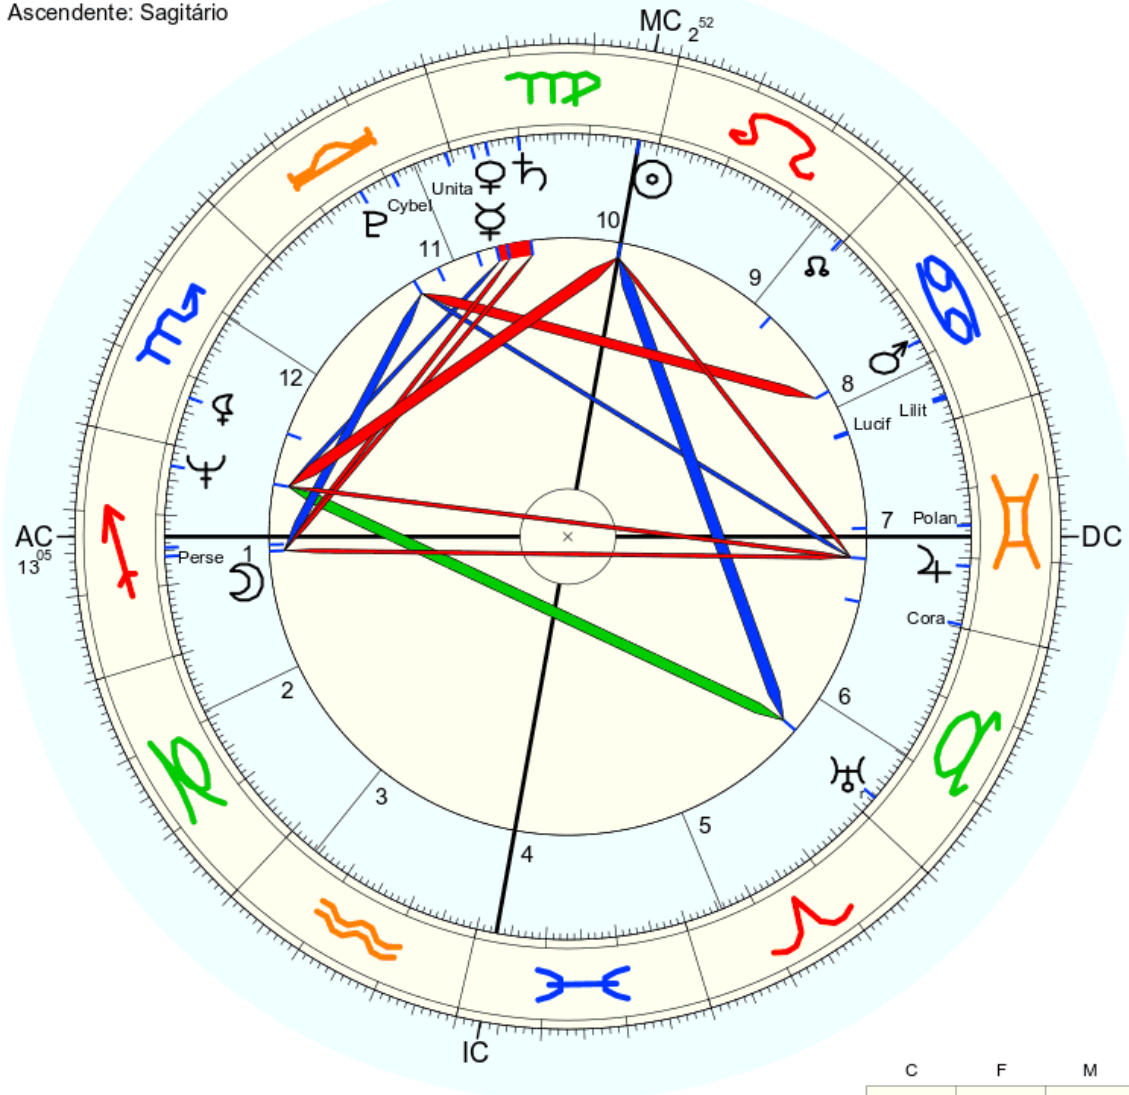

Nome: Tarot
data: ter., 26 de agosto 8 greg.
em Brasília (Distrito Federal), BRAS
47w55'47, 15s46'47

Horas: 12:00 LMT
Tempo Univ.: 15:11:43
Tempo Sid.: 10:19:27

Título: 2.AT 0.0-1 4-Sep-2023

Mapa de evento (Método: Astrodiens / Placidus)
Signo Solar: Virgem
Ascendente: Sagitário

☉ Sol	♍ 2° 51' 52"	
☾ Lua	♐ 15° 53' 4"	
☿ Mercúrio	♍ 26° 56' 36"	Dom. Exalt.
♀ Vênus	♍ 24° 50' 42"	Queda
♂ Marte	♍ 12° 14' 13"	Queda
♃ Júpiter	♌ 8° 50' 31"	Detr.
♄ Saturno	♍ 20° 10' 47"	
♅ Urano	♌ 2° 39' 33"r	Queda
♆ Neptuno	♌ 2° 56' 5"	
♇ Plutão	♌ 14° 3' 15"	
♁ Nodo médio	♌ 0° 25' 42"	
♁ Quiron	não disponível	
♀ Lilit	♌ 22° 54' 26"	
1181 Lilit	♌ 3° 15' 45"	
2340 Hathor	não disponível	
504 Cora	♌ 0° 25' 26"	
399 Pansophia	♌ 14° 37' 20"	
1930 Lucifer	♌ 3° 38' 26"	
65 Cybele	♌ 8° 49' 51"	
306 Unitas	♌ 0° 44' 6"	
142 Polana	♌ 14° 41' 7"	
FC	♌ 13° 4' 35"	2: ♋ 8° 45" 3: ♋ 4° 23"
MC	♌ 2° 52' 1"	11: ♋ 5° 32" 12: ♋ 10° 14"