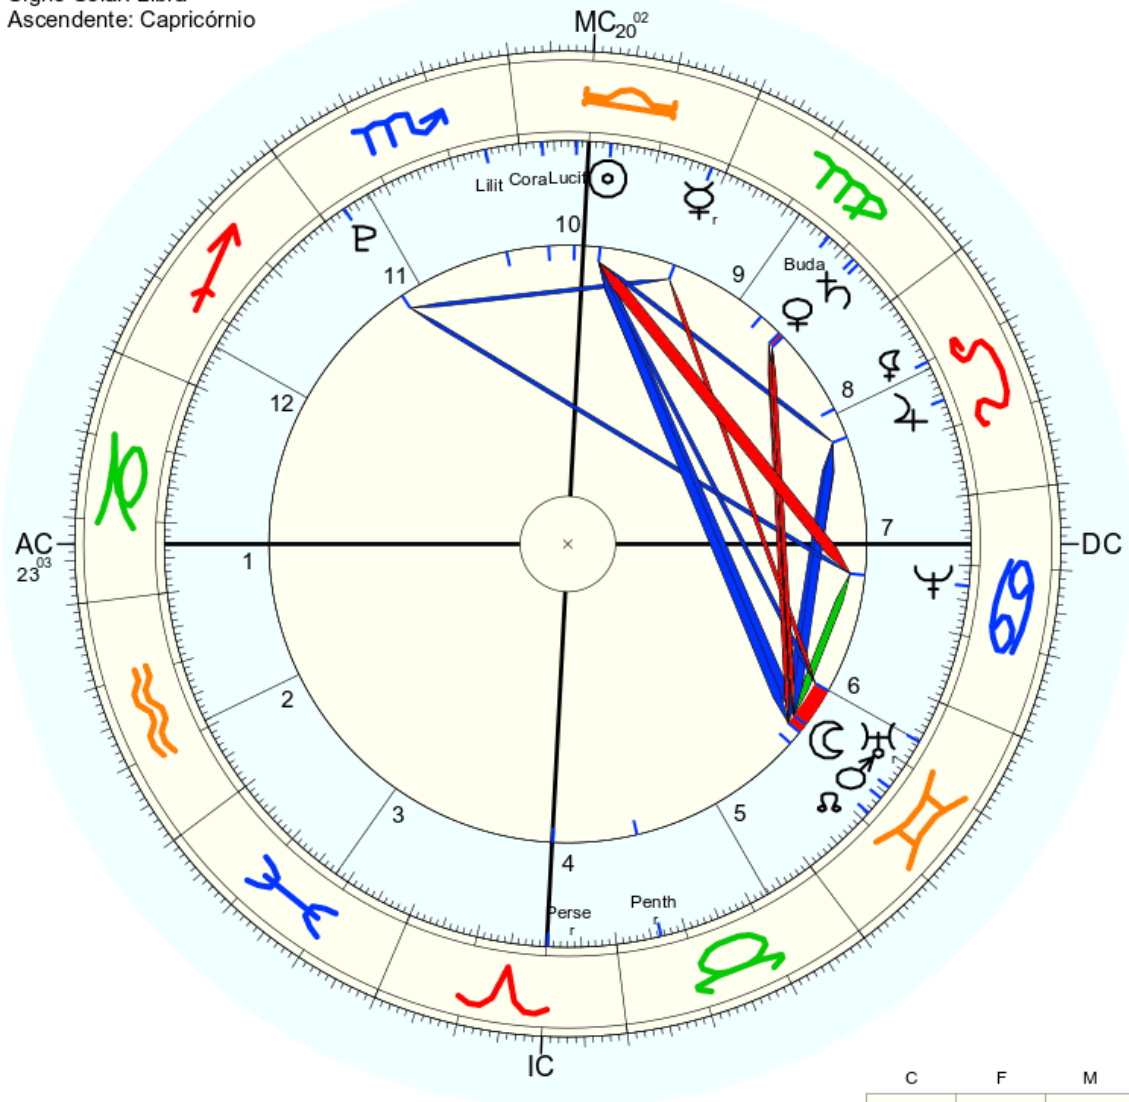

Nome: Amitaba
data: ter., 10 de outubro 271 greg.
em Brasília (Distrito Federal), BRAS
47w55'47, 15s46'47

Horas: 12:00 LMT
Tempo Univ.: 15:11:43
Tempo Sid.: 13:13:53

Título: 2.AT 0.0-1 31-Jan-2023

Mapa de evento (Método: Astrodiens / Placidus)
Signo Solar: Libra
Ascendente: Capricórnio

☉ Sol	♎ 16° 49' 5"	Queda	
☾ Lua	♑ 15° 53' 8"		
☿ Mercúrio	♈ 2° 7' 35"r		
♀ Vênus	♎ 7° 59' 33"	Queda	
♂ Marte	♎ 13° 58' 49"		
♃ Júpiter	♏ 14° 2' 11"		
♄ Saturno	♏ 7° 0' 21"		
♅ Urano	♏ 23° 40' 0"r		
♆ Neptuno	♏ 17° 4' 13"		
♇ Plutão	♏ 26° 45' 14"	Dom.	
♁ Nodo médio	♏ 11° 13' 2"		
♁ Quiron	não disponível		
♀ Lilith	♏ 19° 55' 43"		
2340 Hathor	não disponível		
1181 Lilith	♏ 4° 50' 55"		
504 Cora	♏ 26° 43' 10"		
399 Persphone	♏ 20° 10' 37"r		
1930 Lucifer	♏ 21° 46' 27"		
271 Penthesilea	♏ 6° 27' 20"r		
908 Buda	♏ 12° 43' 48"		
AC:	♑ 23° 2' 59"	2: ♏ 18° 57'	3: ♎ 17° 56'
MC:	♏ 20° 2' 6"	11: ♏ 22° 45'	12: ♎ 23° 45'

	C	F	M
F	Pe ♀		
A	♏ Co Lu MC		♏ ♀ ♀ ♀
T	♏ Pe		♀ ♀ Bu
A	♏ P LI