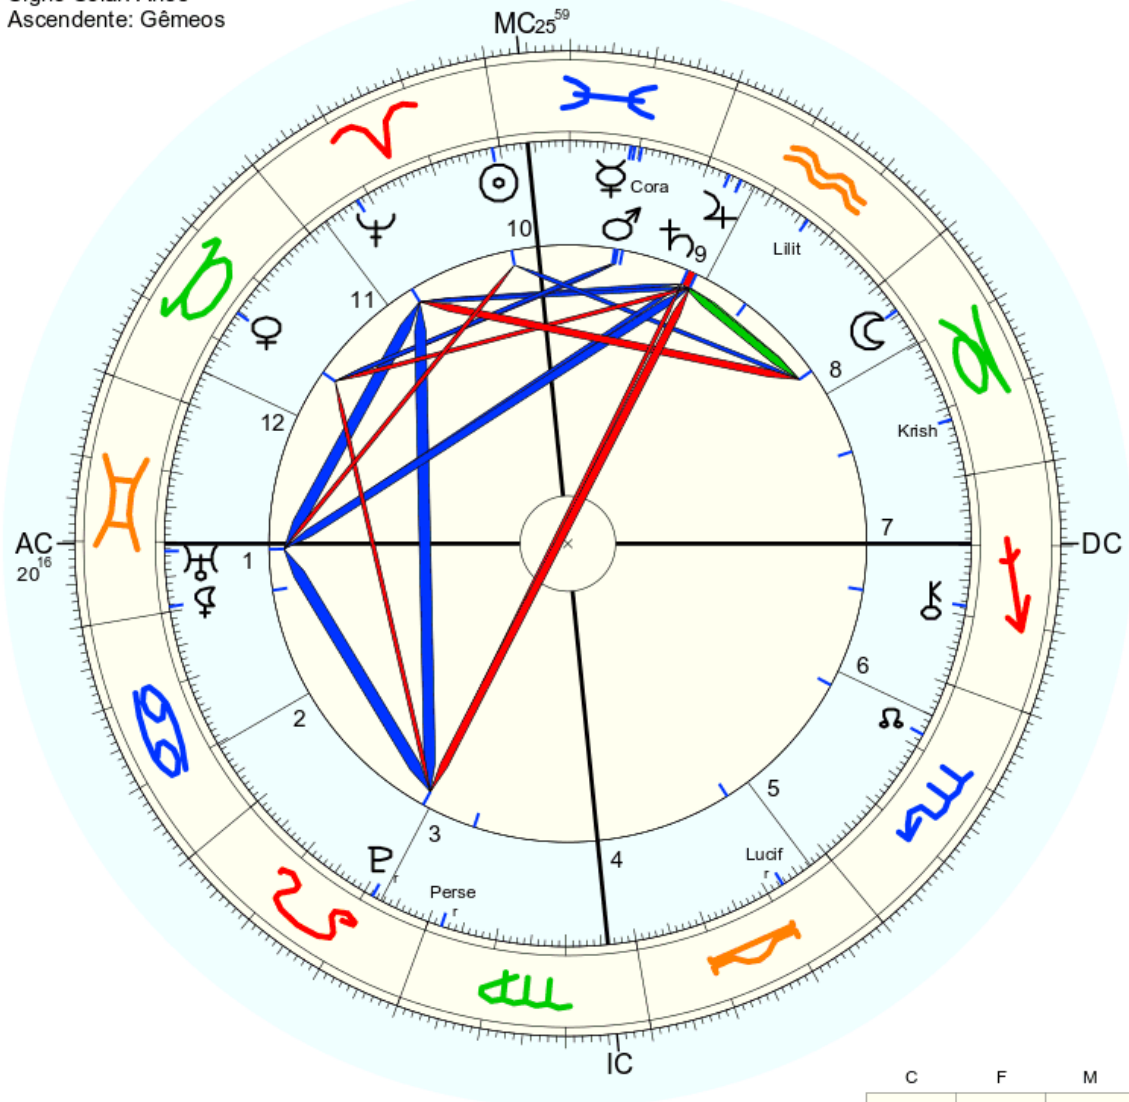

Nome: Krishna - A lei
data: qui., 21 de março 2199
em Brasília (Distrito Federal), BRAS
47w55'47, 15s46'47

Horas: 12:00
Tempo Univ.: 15:00
Tempo Sid.: 23:45:16

Título: 2.AT 0.0-1 25-Apr-2023

Mapa de evento (Método: Astrodiens / Placidus)
Signo Solar: Áries
Ascendente: Gêmeos

☉ Sol	♈ 1° 4' 54"	Exalt.
☾ Lua	♊ 25° 37' 59"	Detr.
☿ Mercúrio	♈ 11° 12' 54"	Detr. Queda
♀ Vénus	♈ 15° 19' 4"	Dom.
♂ Marte	♈ 10° 40' 13"	
♃ Júpiter	♈ 24° 47' 6"	
♄ Saturno	♈ 26° 36' 38"	Dom.
♅ Urano	♈ 21° 20' 56"	
♆ Neptuno	♈ 21° 43' 6"	
♇ Plutão	♈ 21° 18' 18"	
♁ Nodo médio	♈ 21° 58' 30"	
♆ Quiron	♈ 11° 21' 36"	
♀ Lilith	♈ 29° 16' 23"	
1181 Lilith	♈ 13° 43' 54"	
2340 Hathor	não disponível	
399 Persephone	♈ 1° 59' 35"	
504 Cora	♈ 9° 41' 15"	
1930 Lucifer	♈ 22° 29' 13"	
22533 Krishnan	♈ 8° 14' 18"	
AC	♊ 20° 15' 53"	2: ♋ 20° 19'
MC	♊ 25° 59' 20"	11: ♈ 27° 16'
		3: ♎ 22° 38'
		12: ♏ 24° 57'

	C	F	M
F	☉ ♈	♁	♄
A	♃	♂ ♃ LI	♀ ♈ AC
T	♆	♀	♁
A		♈	♃ Co MC

Data 27 slillhpk 100 10 1 – 111 ourobouros 118 10 1 – 111
2199 – 15 24 26 1 11 – 21 22