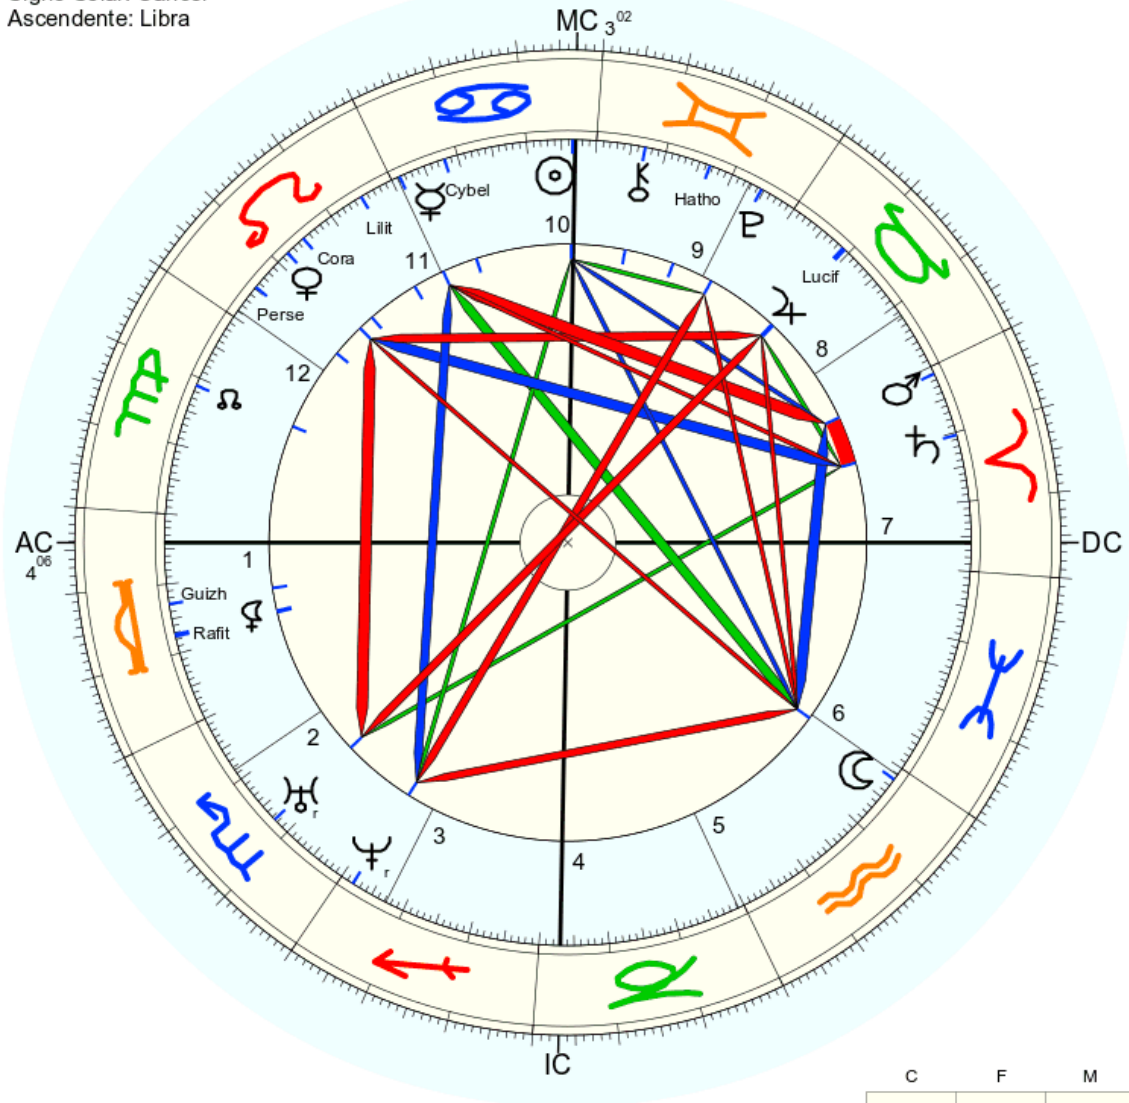

Nome: Mega  
 data: sex., 24 de junho 1644  
 em Brasília (Distrito Federal), BRAS  
 47w55'47, 15s46'47

Horas: 12:00 LMT  
 Tempo Univ.: 15:11:43  
 Tempo Sid.: 6:13:12

Título: 2.AT 0.0-1 21-Aug-2023

Mapa de evento (Método: Astrodiens / Placidus)  
 Signo Solar: Câncer  
 Ascendente: Libra