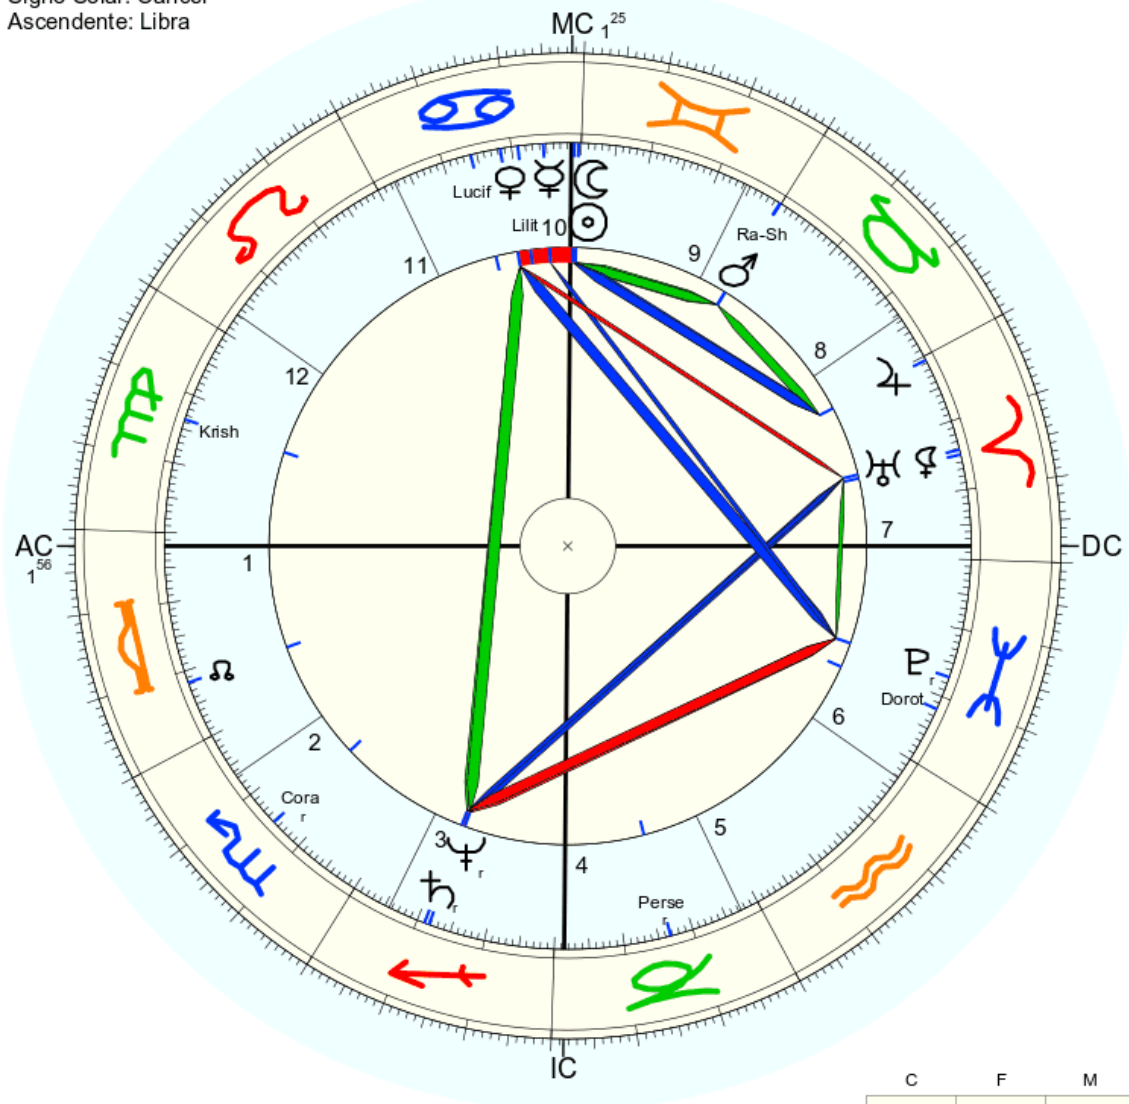

Nome: Krishna
data: sab., 24 de junho 339 greg.
em Brasília (Distrito Federal), BRAS
47w55'47, 15s46'47

Horas: 12:00 LMT
Tempo Univ.: 15:11:43
Tempo Sid.: 6:06:12

Título: 2.AT 0.0-1 28-Jan-2023

Mapa de evento (Método: Astrodiens / Placidus)
Signo Solar: Câncer
Ascendente: Libra