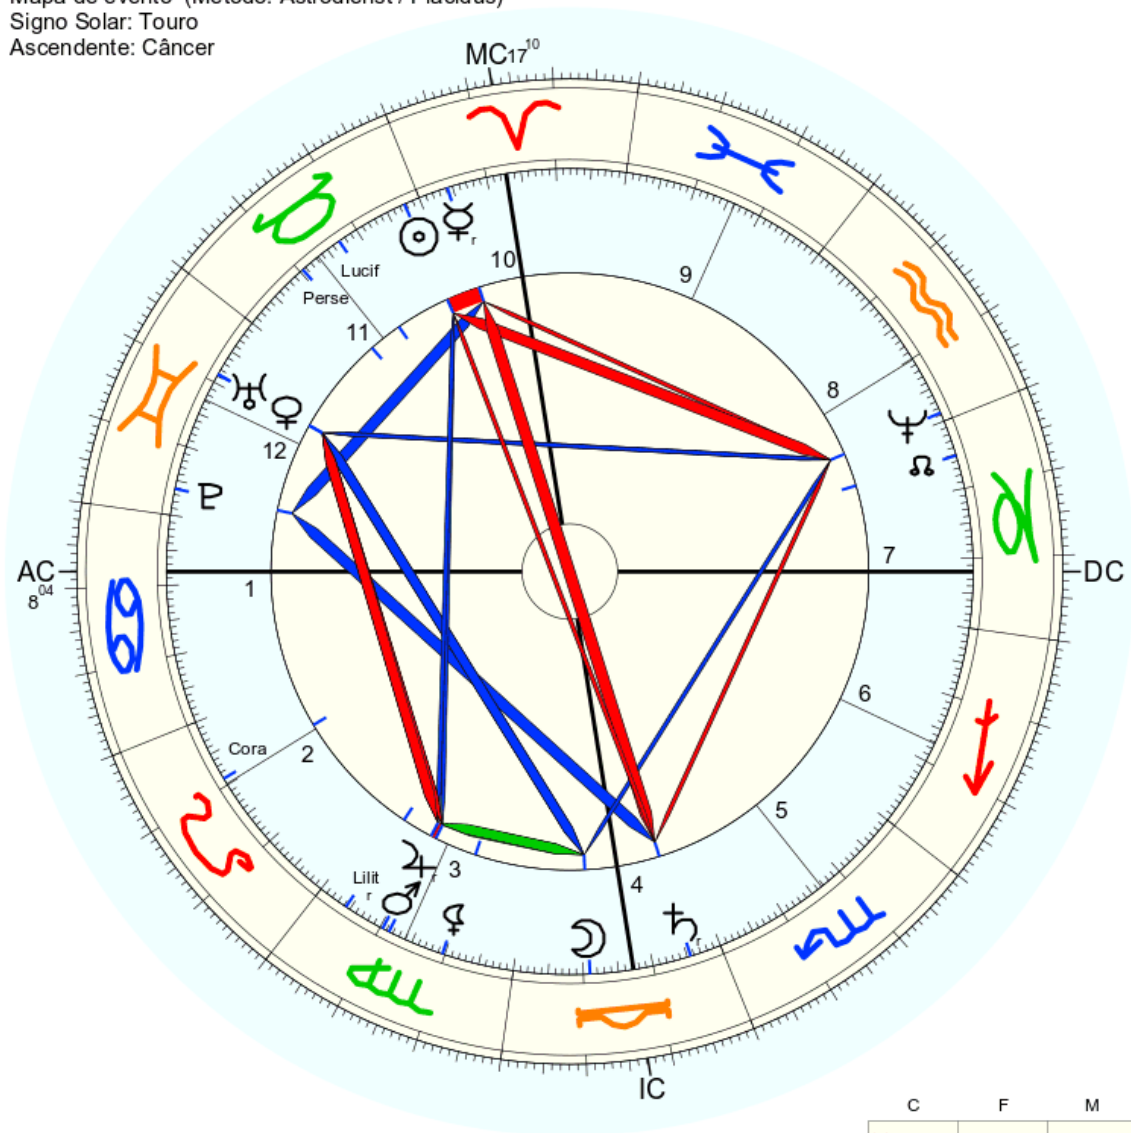

Nome: Pai nosso
data: dom., 22 de abril 688 greg.
em Brasília (Distrito Federal), BRAS
47w55'47, 15s46'47

Horas: 11:00 LMT
Tempo Univ.: 14:11:43
Tempo Sid.: 1:03:12

Título: 2.AT 0.0-1 29-Jul-2023

Mapa de evento (Método: Astrodiens / Placidus)
Signo Solar: Touro
Ascendente: Câncer

☉ Sol	♉	2° 16' 56"
☾ Lua	♉	10° 56' 18"
☿ Mercúrio	♊	25° 44' 23"r
♀ Vénus	♉	8° 46' 34"
♂ Marte	♈	11° 24' 56"
♃ Júpiter	♈	10° 23' 59"r Detr.
♄ Saturno	♈	25° 30' 13"r Exalt.
♅ Urano	♈	8° 44' 39"
♆ Neptuno	♈	1° 16' 58"
♇ Plutão	♈	26° 11' 45"
♁ Nodo médio	♈	24° 48' 3"
♄ Quiron		não disponível
♀ Lilith	♈	19° 39' 1"
1181 Lilith	♈	4° 21' 43"r
2340 Hathor		não disponível
399 Persephone	♈	19° 31' 4"
504 Cora	♈	8° 57' 56"
1930 Lucifer	♈	12° 56' 40"
AC:	♋	8° 3' 41"
MC:	♌	17° 9' 36"
	♈	9° 49'
	♈	13° 55'
	♈	16° 39'
	♈	12° 47'

	C	F	M
F	♀ MC Co		
A	☉ ♃ ♀ ♃ P		
T	♁	☉ Pe Lu	♂ ♃ ♀ Li
A	♋		

Data 111 sllllhpk 111 ouroboros 96
688 - 25 10 25 2 25 - 8 12