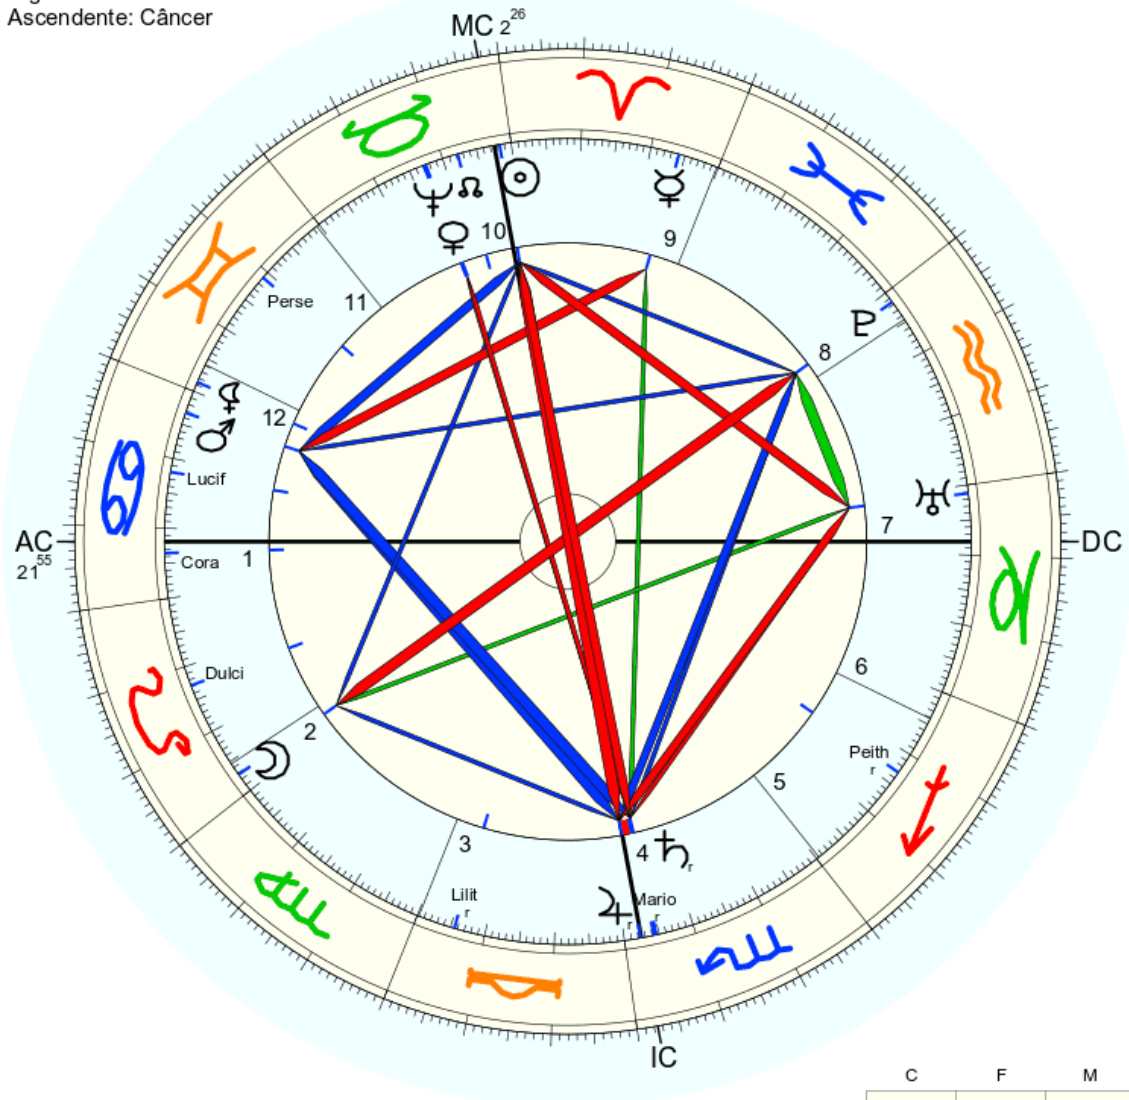

Horas: 12:00 LMT  
 Tempo Univ.: 15:11:43  
 Tempo Sid.: 2:00:48

Título: 2.AT 0.0-1 21-Aug-2023

Mapa de evento (Método: Astrodiens / Placidus)  
 Signo Solar: Touro  
 Ascendente: Câncer

☉ Sol	♉	1° 39' 23"
☾ Lua	♏	27° 13' 16"
☿ Mercúrio	♈	5° 53' 28"
♀ Vênus	♈	12° 33' 16"
♂ Marte	♈	3° 16' 17"
♃ Júpiter	♉	2° 19' 28"r
♄ Saturno	♉	4° 36' 11"r
♅ Urano	♈	28° 47' 55"
♆ Neptuno	♈	12° 51' 12"
♇ Plutão	♈	28° 24' 16"
♁ Nodo médio	♈	7° 46' 56"
♁ Quiron		não disponível
♁ Lilit	♈	28° 36' 18"
1181 Lilit	♈	5° 33' 56"r
2340 Hathor		não disponível
504 Cora	♈	23° 31' 52"
399 Phosphono	♈	10° 58' 35"
1930 Lucifer	♈	11° 57' 23"
118 Peitho	♊	16° 57' 9"r
506 Marion	♉	4° 14' 57"r
571 Dulcinea	♏	12° 50' 14"
FC	♈	21° 54' 40"
2	♏	25° 22"
3	♈	0° 14"
MC	♈	2° 25' 38"
11	♈	0° 24"
12	♈	25° 52"