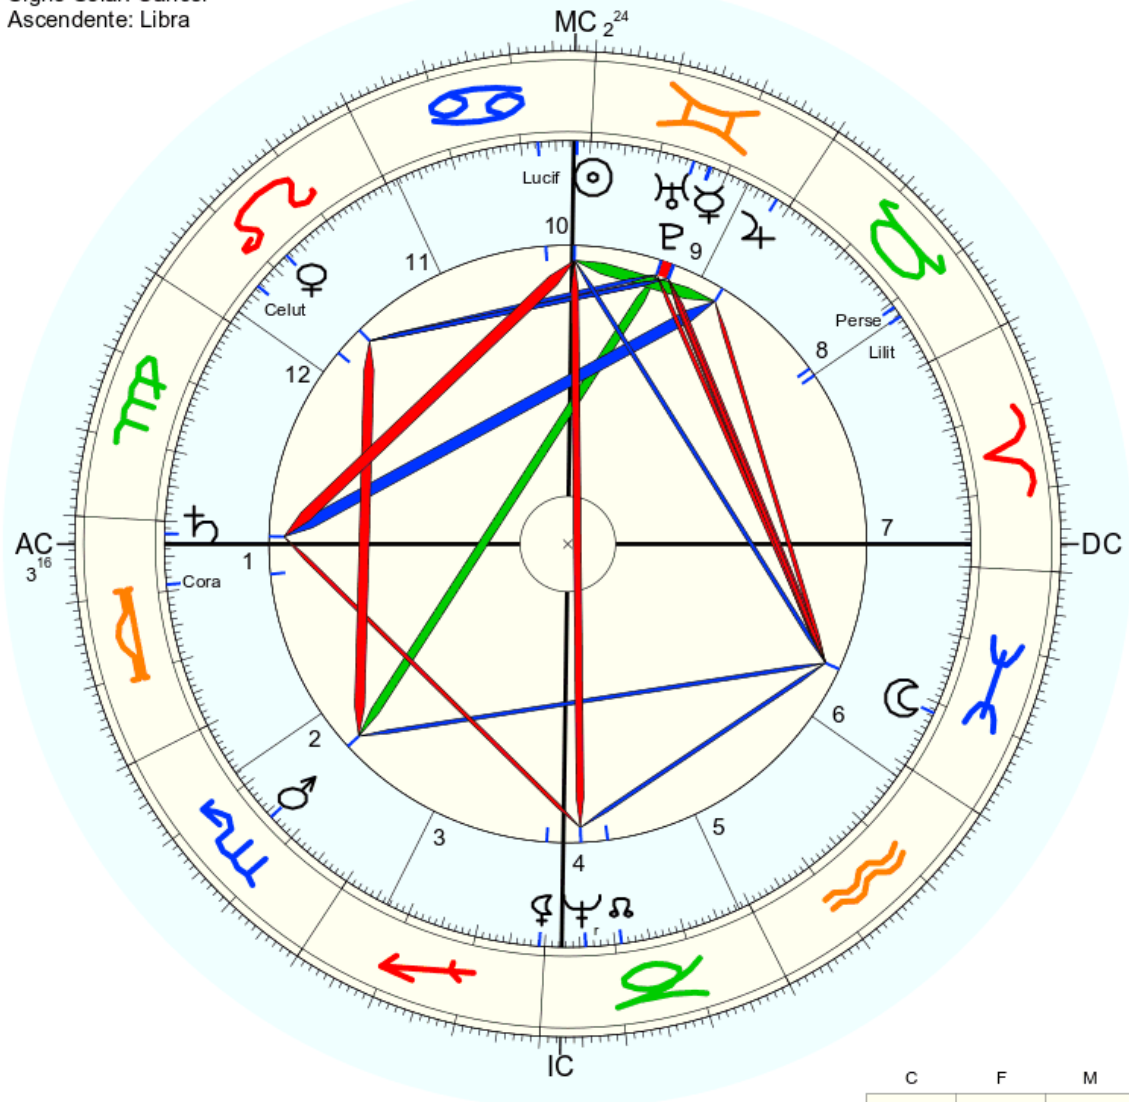

Mapa de evento (Método: Astrodienst / Placidus)  
 Signo Solar: Câncer  
 Ascendente: Libra

☉ Sol	♋	1° 55' 50"	
☾ Lua	♌	8° 29' 42"	
☿ Mercúrio	♋	12° 28' 19"	Dom.
♀ Vénus	♋	17° 31' 25"	
♂ Marte	♋	15° 52' 36"	Dom.
♃ Júpiter	♋	2° 3' 25"	Detr.
♄ Saturno	♋	1° 47' 45"	Exalt.
♅ Urano	♋	15° 2' 4"	
♆ Neptuno	♋	5° 48' 3"r	
♇ Plutão	♋	12° 37' 24"	
♁ Nodo médio		10° 57' 19"	
♄ Quiron		não disponível	
♀ Lilith		29° 12' 31"	
1181 Hathor		7° 40' 15"	
2340 Hathor		não disponível	
399 Persephone		9° 15' 47"	
504 Cora		9° 3' 28"	
1930 Lucifer		7° 30' 41"	
186 Celuta		23° 28' 19"	
AC:	♌	3° 16' 13"	2: ♍ 7° 46' 3: ♎ 6° 39'
MC:	♌	2° 24' 15"	11: ♌ 28° 26' 12: ♌ 28° 4'