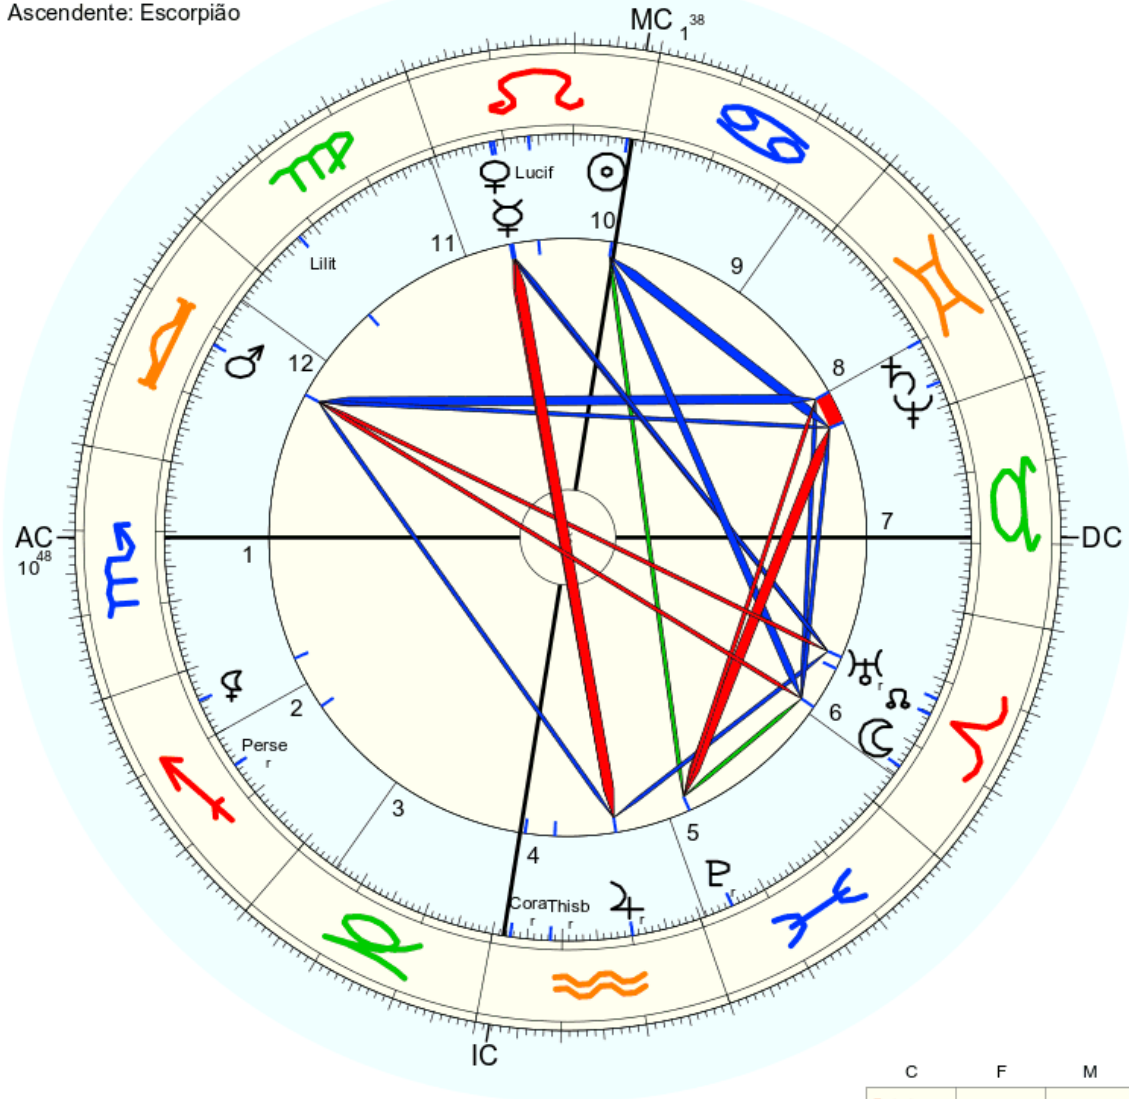

Nome: ♂ Deus é um
n. em dom., 25 de julho 88 greg.
em Brasília (Distrito Federal), BRAS
47w55'47, 15s46'47

Horas: 12:00 LMT
Tempo Univ.: 15:11:43
Tempo Sid.: 8:15:41

Título: 2.AT 0.0-1 25-Dez-2023

Mapa natal (Método: Astrodienst / Placidus)
Signo Solar: Leão
Ascendente: Escorpião

☉ Sol	♌ 2° 19' 24"	Dom.
☾ Lua	♌ 6° 13' 11"	
☿ Mercúrio	♍ 21° 27' 33"	
♀ Vênus	♍ 21° 55' 37"	
♂ Marte	♏ 12° 15' 9"	Detr.
♃ Júpiter	♐ 20° 5' 58"r	
♄ Saturno	♑ 9° 56' 29"	
♅ Urano	♑ 17° 10' 40"r	
♆ Neptuno	♒ 3° 31' 54"	
♇ Plutão	♒ 4° 51' 45"r	
♁ Nodo médio	♌ 14° 45' 18"	
♄ Quiron	não disponível	
♀ Lilith	♌ 4° 40' 8"	
1181 Lilith	♏ 22° 34' 17"	
2340 Hathor	não disponível	
399 Persephone	♏ 15° 11' 25"r	
504 Cora	♏ 2° 34' 40"r	
1930 Lucifer	♏ 16° 25' 40"r	
88 Thisbe	♏ 8° 19' 42"r	
AC:	♏ 10° 48' 19"	2: ♏ 10° 0'
MC:	♌ 1° 37' 36"	11: ♏ 0° 44'
		12: ♏ 4° 40'