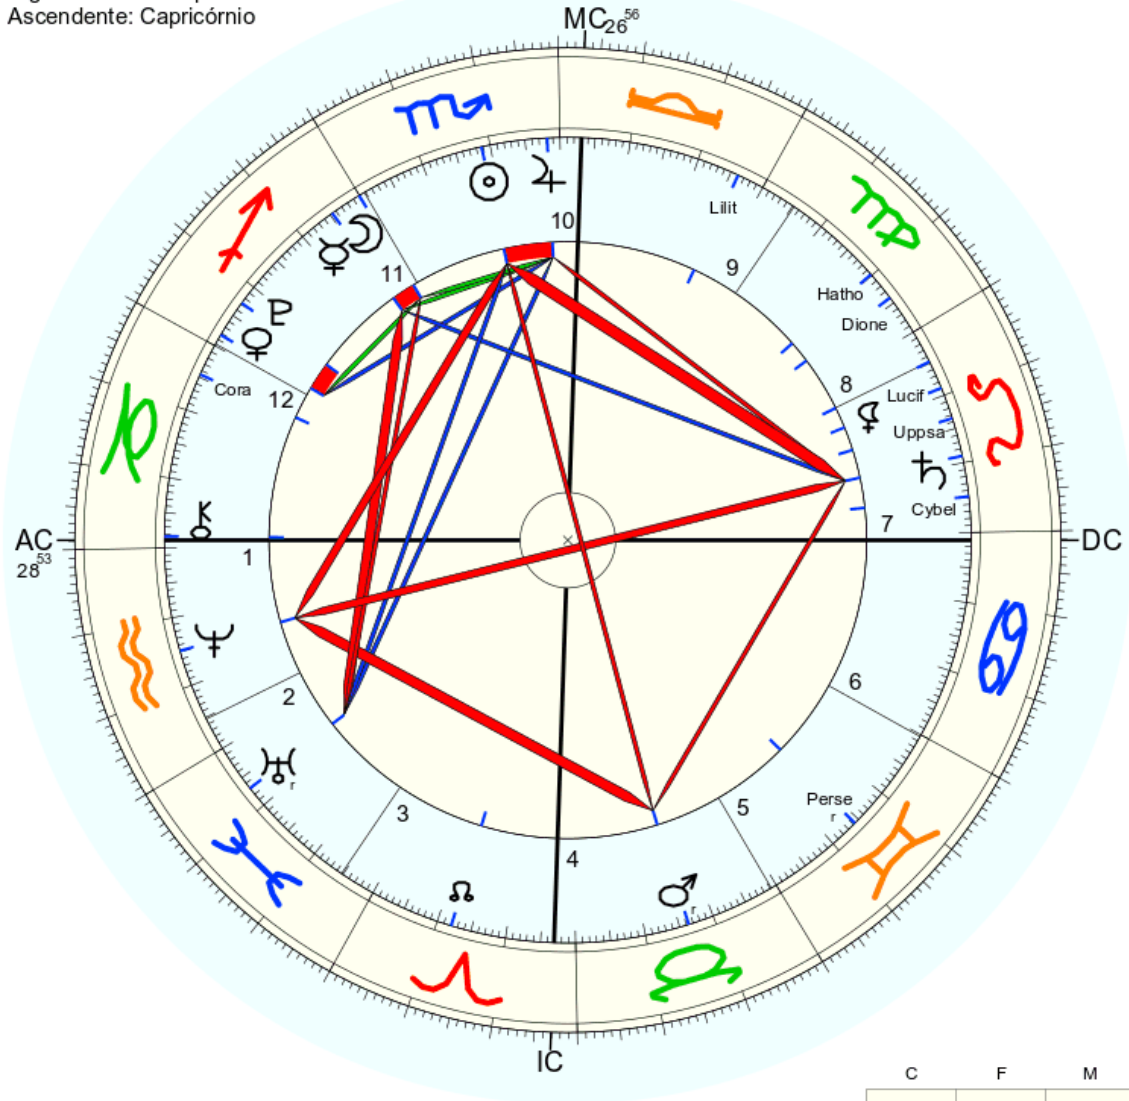

Título: 2.AT 0.0-1 4-Sep-2023

Mapa de evento (Método: Astrodienst / Placidus)  
 Signo Solar: Escorpião  
 Ascendente: Capricórnio

☉ Sol	♏ 11° 15' 3"	
☾ Lua	♏ 0° 2' 43"	
☿ Mercúrio	♏ 4° 36' 20"	Detr.
♀ Vênus	♏ 28° 14' 52"	
♂ Marte	♏ 16° 20' 34"	Detr.
♃ Júpiter	♏ 1° 50' 22"	
♄ Saturno	♏ 10° 58' 58"	Detr.
♅ Urano	♏ 6° 54' 28"	
♆ Neptuno	♏ 14° 50' 0"	
♇ Plutão	♏ 22° 48' 56"	
♁ Nodo médio	♏ 12° 5' 18"	
♁ Quiron	♏ 28° 19' 34"	
♀ Lilith	♏ 21° 5' 53"	
1181 Lilith	♏ 3° 54' 1"	
2340 Hathor	♏ 10° 11' 4"	
504 Cora	♏ 4° 35' 1"	
399 Persephone	♏ 14° 15' 27"	
1930 Lucifer	♏ 25° 12' 33"	
65 Cybele	♏ 5° 7' 42"	
2191 Uppsala	♏ 16° 31' 6"	
106 Dione	♏ 5° 53' 50"	
♏	♏ 28° 53' 25"	2: ♏ 25° 14'
♏	♏ 26° 56' 22"	11: ♏ 29° 11'
♏		12: ♏ 29° 43'