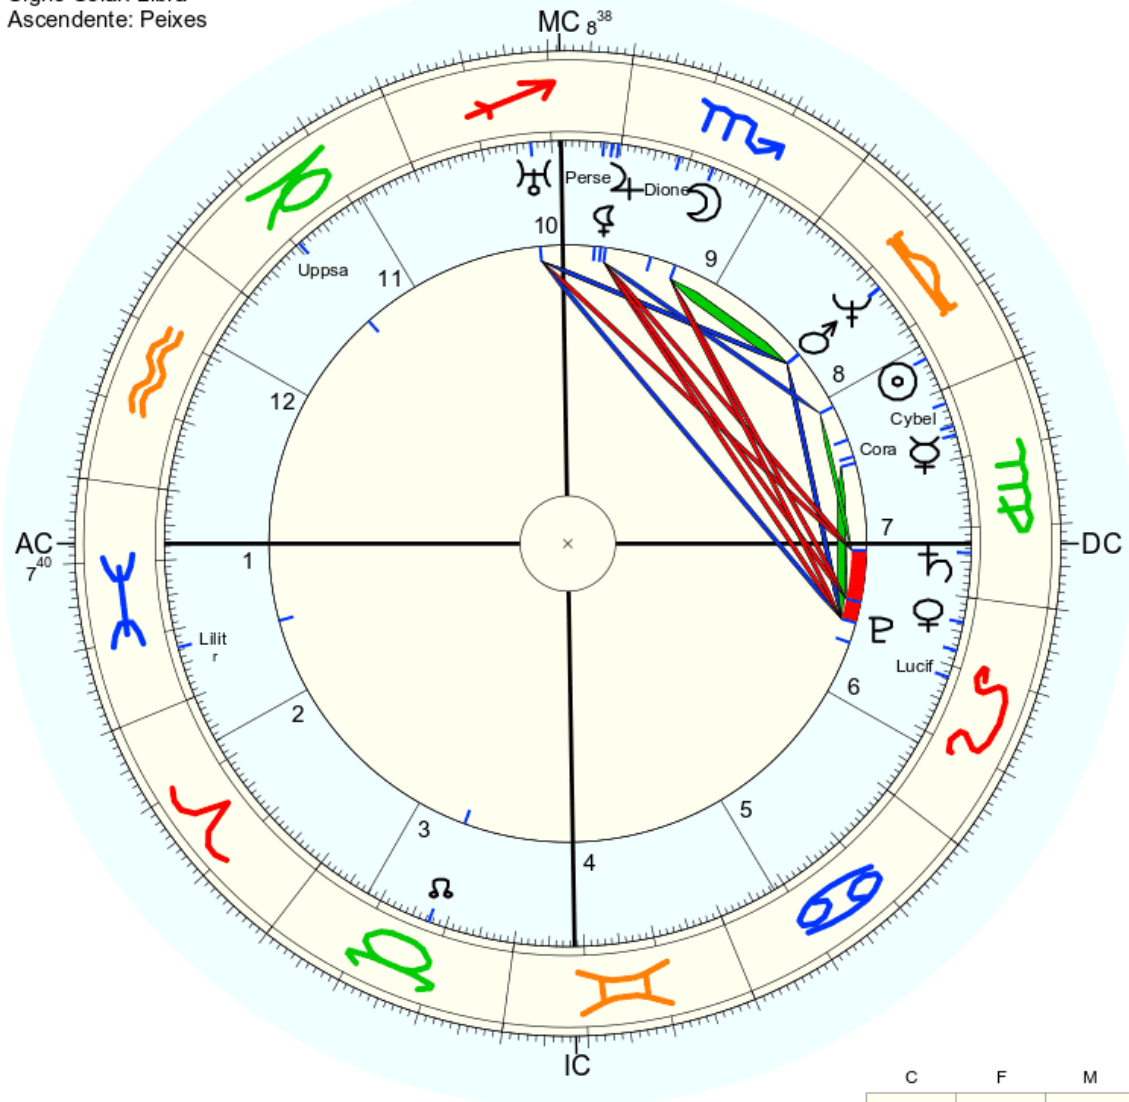

Nome: Tarot
data: seg., 27 de setembro 477 greg.
em Brasília (Distrito Federal), BRAS
47w55'47, 15s46'47

Horas: 16:00 LMT
Tempo Univ.: 19:11:43
Tempo Sid.: 16:27:29

Título: 2.AT 0.0-1 4-Sep-2023

Mapa de evento (Método: Astrodienst / Placidus)
Signo Solar: Libra
Ascendente: Peixes

☉ Sol	♎ 4° 59' 32"	Queda
☾ Lua	♏ 16° 31' 25"	Queda
☿ Mercúrio	♏ 23° 22' 9"	Dom. Exalt.
♀ Vênus	♏ 26° 22' 4"	
♂ Marte	♏ 17° 7' 15"	Detr. Dom.
♃ Júpiter	♏ 0° 23' 44"	
♄ Saturno	♏ 6° 21' 3"	
♅ Urano	♏ 12° 57' 45"	
♆ Neptuno	♏ 17° 0' 22"	
♇ Plutão	♏ 22° 15' 57"	
♁ Nodo médio	♏ 17° 28' 12"	
♄ Quiron	não disponível	
♀ Lilith	♏ 1° 18' 10"	
1181 Lilith	♏ 22° 35' 47"	
2340 Hathor	não disponível	
504 Cora	♏ 24° 38' 35"	
399 Peneopone	♏ 2° 29' 59"	
1930 Lucifer	♏ 18° 18' 14"	
65 Cybele	♏ 28° 2' 55"	
2191 Uppsala	♏ 19° 26' 21"	
106 Dione	♏ 21° 30' 31"	
FC:	♏ 7° 39' 30"	2: ♏ 6° 55"
MC:	♏ 8° 37' 47"	11: ♏ 8° 27"
		12: ♏ 8° 1"