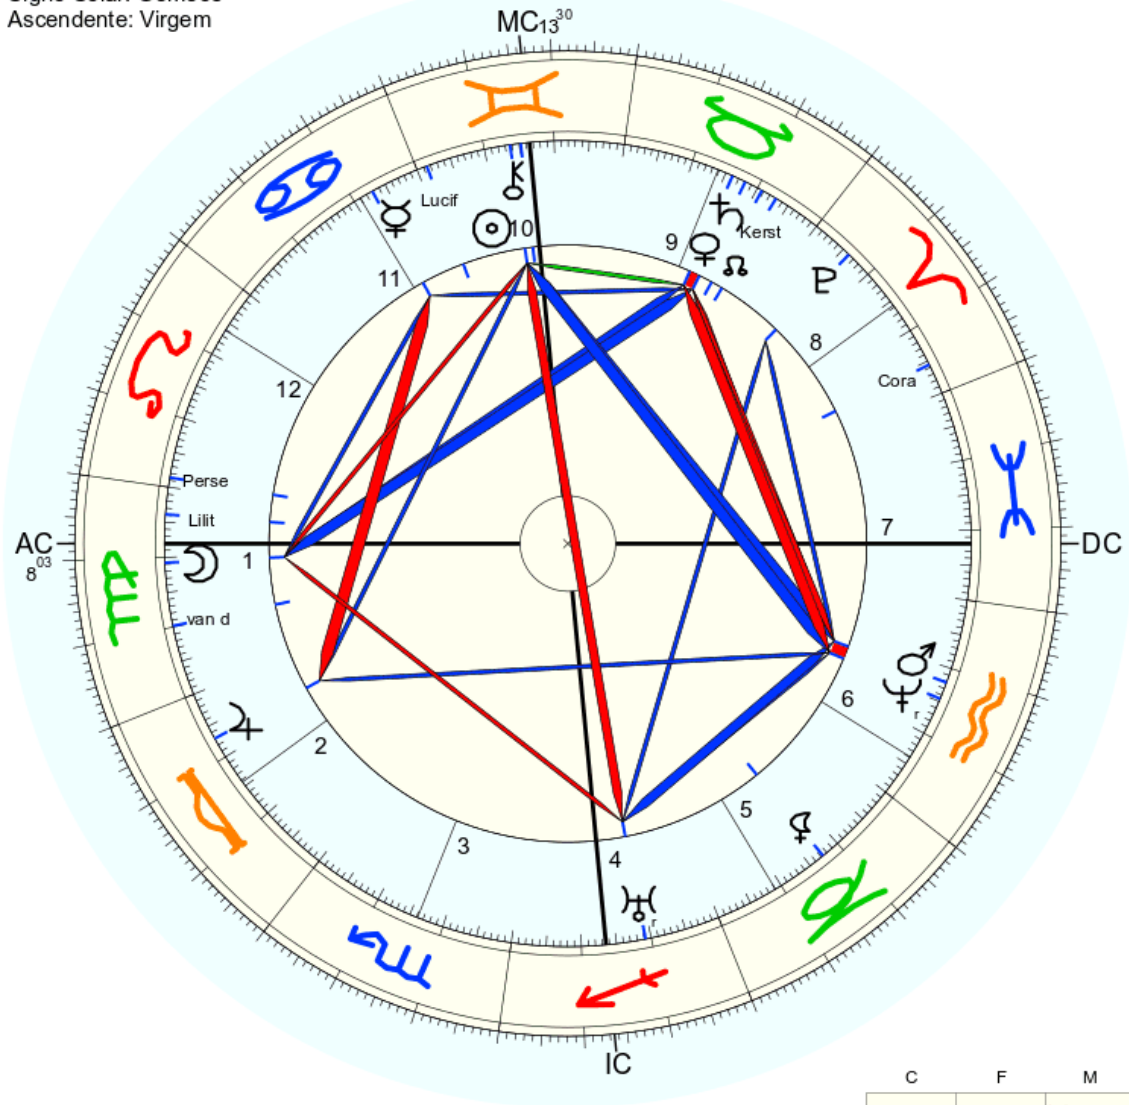

Nome: Pai nosso
data: ter., 6 de junho 2823
em Brasília (Distrito Federal), BRAS
47w55'47, 15s46'47

Horas: 12:00
Tempo Univ.: 15:00
Tempo Sid.: 4:48:30

Título: 2.AT 0.0-1 29-Jul-2023

Mapa de evento (Método: Astrodiens / Placidus)
Signo Solar: Gêmeos
Ascendente: Virgem

☉ Sol	♏	16° 17' 50"
☾ Lua	♏	10° 46' 16"
☿ Mercúrio	♏	7° 3' 47"
♀ Vénus	♏	13° 56' 36"
♂ Marte	♏	17° 54' 1"
♃ Júpiter	♏	6° 59' 14"
♄ Saturno	♏	11° 56' 54"
♅ Urano	♏	19° 10' 26"r
♆ Neptuno	♏	15° 24' 54"r
♇ Plutão	♏	23° 53' 18"
♁ Nódio médio	♏	9° 16' 36"
♁ Quiron	♏	14° 46' 20"
♀ Lilith	♏	17° 18' 5"
1181 Lilith	♏	3° 53' 43"
2340 Hathor	♏	não disponível
399 Persephone	♏	28° 37' 29"
504 Cora	♏	4° 25' 47"
1930 Lucifer	♏	28° 31' 39"
2523 van der Laan	♏	19° 50' 13"
842 Kerstin	♏	6° 59' 14"
AC:	♏	8° 3' 30"
MC:	♏	13° 30' 14"