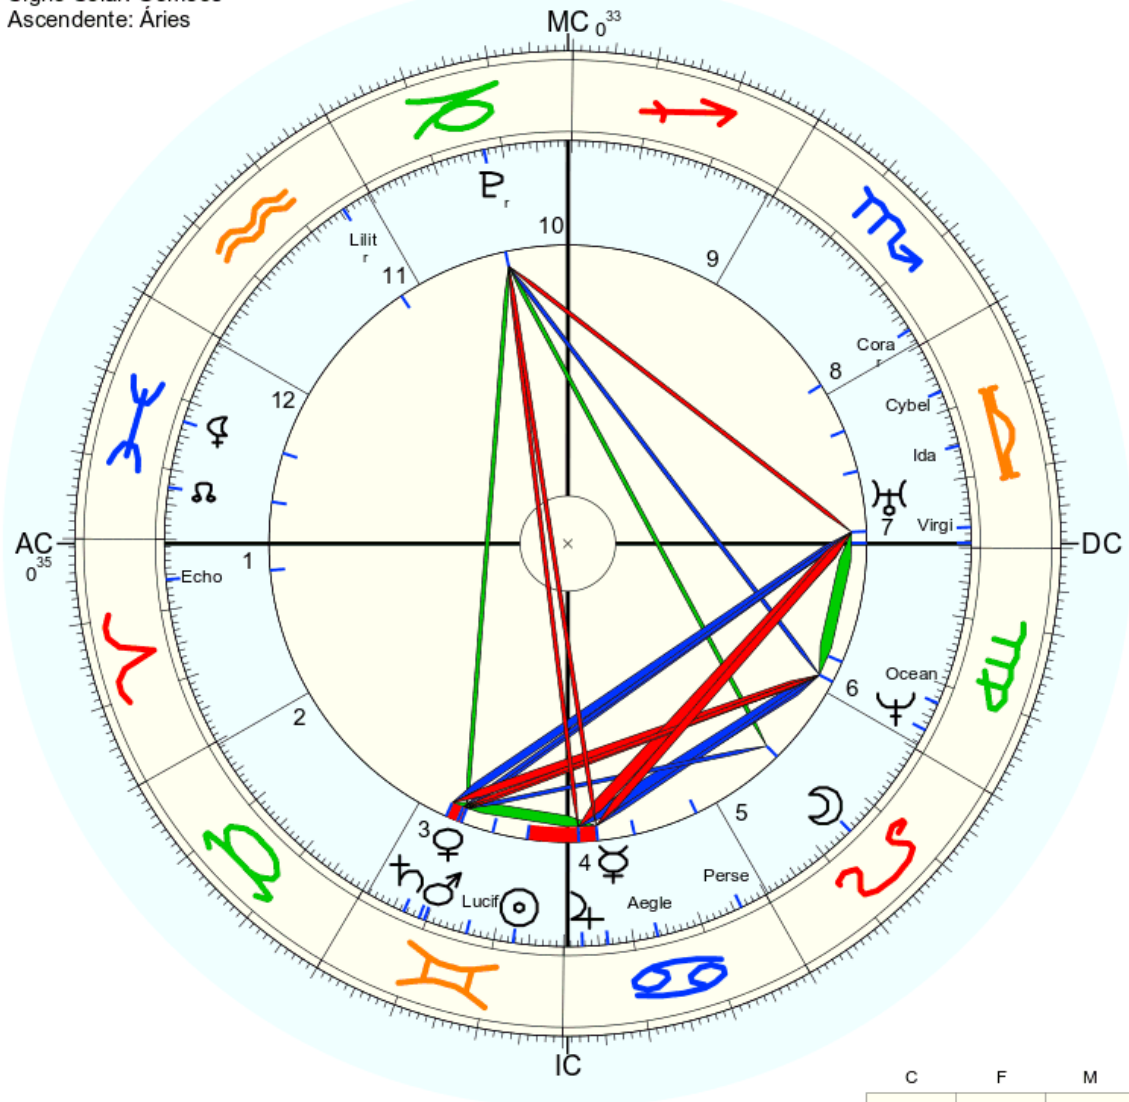

Nome: Rá
data: sex., 15 de junho 294 greg.
em Brasília (Distrito Federal), BRAS
47w55'47, 15s46'47

Horas: 0:30 LMT
Tempo Univ.: 3:41:43
Tempo Sid.: 18:02:24

Título: 2.AT 0.0-1 15-Aug-2023

Mapa de evento (Método: Astrodiens / Placidus)
Signo Solar: Gêmeos
Ascendente: Áries

☉ Sol	♊ 22° 47' 0"	
☾ Lua	♊ 15° 3' 34"	
☿ Mercúrio	♊ 6° 19' 16"	
♀ Vênus	♊ 8° 54' 56"	
♂ Marte	♊ 9° 41' 28"	
♃ Júpiter	♊ 2° 40' 12"	Exalt.
♄ Saturno	♊ 6° 33' 34"	
♅ Urano	♊ 2° 55' 59"	
♆ Neptuno	♊ 3° 0' 51"	Detr.
♇ Plutão	♊ 12° 36' 11"	
♁ Nodo médio	♊ 22° 33' 48"	
♁ Quiron	não disponível	
♀ Lilith	♊ 12° 56' 27"	
1181 Lilith	♊ 4° 26' 0"	
65 Cybele	♊ 22° 46' 58"	
504 Cora	♊ 2° 38' 40"	
389 Persephone	♊ 26° 4' 59"	
1930 Lucifer	♊ 16° 0' 40"	
243 Ida	♊ 14° 39' 37"	
50 Virginia	♊ 0° 42' 0"	
60 Echo	♊ 5° 42' 54"	
224 Oceana	♊ 7° 13' 14"	
96 Aegle	♊ 13° 30' 18"	
RC	♊ 0° 34' 59"	2 ♋ 0° 30' 3: ♋ 0° 46'
MC	♊ 0° 32' 59"	11: ♋ 0° 21' 12: ♋ 0° 40'