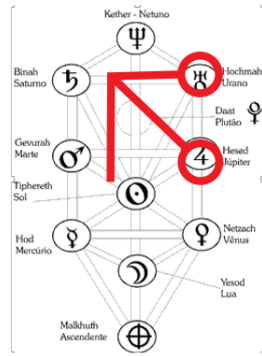

Urano Júpiter

**12 25 – 37 10**

v e r d a d e  
6+5+2+4+1+4+5  
6 5 2 4 1 4 5  
2 7 6 5 5 9  
9 4 2 1 5  
4 6 3 6  
1 9 9  
1 9  
1

9+1=10=1  
Verdade  
**1**  
1+1=2  
☉ 100  
30.0 60.0 90.0  
| | |  
K O P H  
2 7 8 5  
2 7 8 5  
9 6 4  
6 1  
7  
**10 - 1**