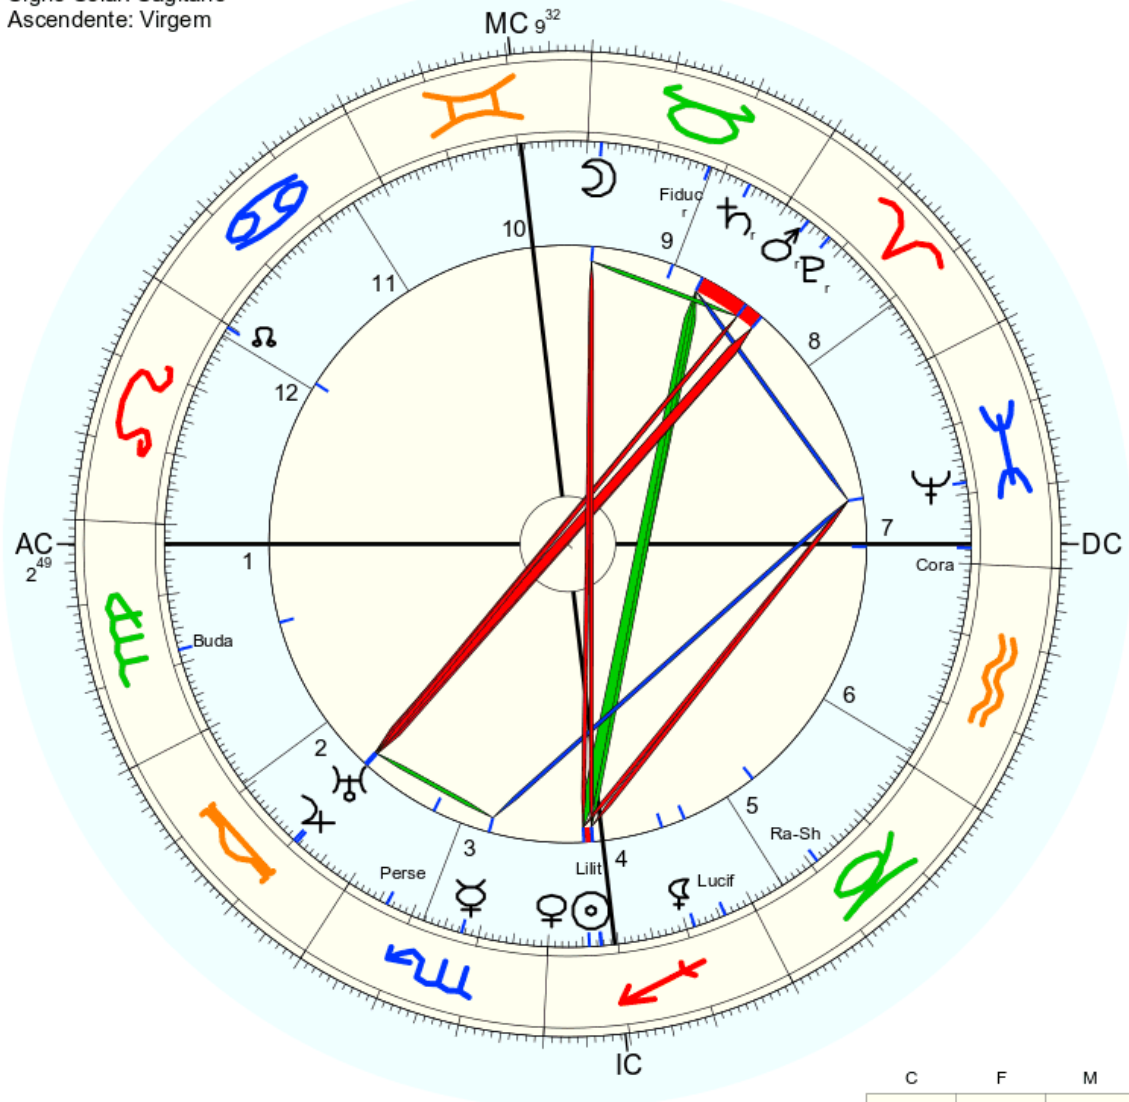

Nome: Maitreya
data: sab., 29 de novembro 380 greg.
em Brasília (Distrito Federal), BRAS
47w55'47, 15s46'47

Horas: 0:00 LMT
Tempo Univ.: 3:11:43
Tempo Sid.: 4:31:19

Título: 2.AT 0.0-1 28-Jan-2023

Mapa de evento (Método: Astrodiens / Placidus)
Signo Solar: Sagitário
Ascendente: Virgem

☉ Sol	↗ 7° 34' 11"		
☾ Lua	↖ 28° 0' 25"	Exalt.	
☿ Mercúrio	♊ 17° 31' 53"		
♀ Vênus	♋ 5° 55' 2"		
♂ Marte	♌ 26° 12' 17"	Dom.	
♃ Júpiter	♍ 20° 5' 34"		
♄ Saturno	♎ 5° 59' 44"		
♅ Urano	♏ 20° 32' 19"		
♆ Neptuno	♐ 11° 38' 22"	Dom.	
♇ Plutão	♑ 22° 23' 41"		
♁ Nodo médio	♏ 0° 19' 41"		
♄ Quíron	não disponível		
♁ Lilit	↗ 21° 11' 42"		
2340 Hathor	não disponível		
1181 Lilit	↗ 7° 37' 40"		
504 Cora	↗ 2° 17' 49"		
399 Pensephono	♋ 6° 10' 17"		
1930 Lucifer	↗ 25° 48' 10"		
2100 Ra-Shalom	♋ 11° 2' 14"		
380 Fiducia	♋ 12° 14' 50"		
908 Buda	♋ 18° 2' 16"		
FC	↗ 2° 49' 18"	2: ♋ 9° 18"	3: ♌ 11° 49"
MC	↗ 9° 31' 48"	11: ♌ 5° 1'	12: ♍ 1° 37"

	C	F	M
F	♂♂ P	♏	☉♀ LILU
A	♌♌		MC
T	Ra	♋♌ FI	BuAC
A		♍Pe	♎Co