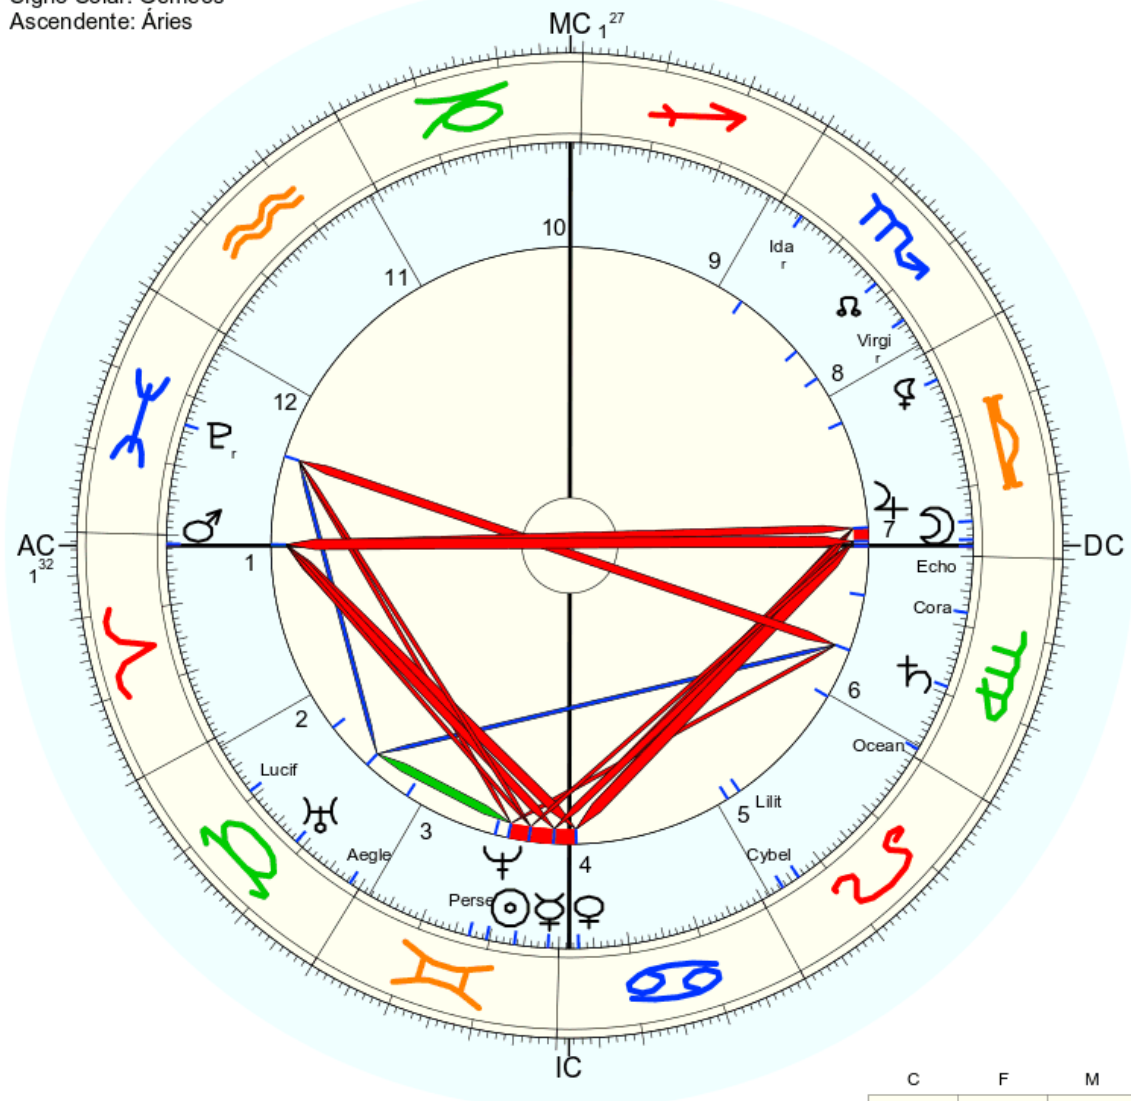

Nome: Rá
data: sex., 15 de junho 96 greg.
em Brasília (Distrito Federal), BRAS
47w55'47, 15s46'47

Horas: 0:30 LMT
Tempo Univ.: 3:41:43
Tempo Sid.: 18:06:21

Título: 2.AT 0.0-1 15-Aug-2023

Mapa de evento (Método: Astrodiens / Placidus)
Signo Solar: Gêmeos
Ascendente: Áries

☉ Sol	♊ 23° 37' 13"	
☾ Lua	♈ 2° 24' 23"	
☿ Mercúrio	♊ 28° 25' 44"	Dom.
♀ Vênus	♈ 2° 47' 12"	
♂ Marte	♈ 1° 18' 48"	Dom.
♃ Júpiter	♈ 5° 1' 45"	
♄ Saturno	♈ 11° 1' 40"	
♅ Urano	♈ 18° 47' 43"	Queda
♆ Neptuno	♈ 19° 35' 36"	
♇ Plutão	♈ 14° 4' 57"	
♁ Nodo médio	♈ 12° 9' 56"	
♃ Quiron	não disponível	
♀ Liith	♈ 25° 53' 26"	
1181 Liith	♈ 6° 8' 35"	
65 Cybele	♈ 3° 27' 9"	
504 Cora	♈ 21° 55' 48"	
389 Persephone	♈ 17° 2' 42"	
1930 Lucifer	♈ 9° 5' 27"	
243 Ida	♈ 26° 28' 12"	
50 Virginia	♈ 5° 38' 54"	
60 Echo	♈ 1° 27' 54"	
224 Oceana	♈ 1° 10' 50"	
96 Aegle	♈ 28° 29' 46"	
AC	♈ 1° 32' 27"	2: ♈ 1° 28'
MC	♊ 1° 27' 9"	11: ♈ 1° 17'
		12: ♈ 1° 38'

	C	F	M
F	♂ AC	Li Cy	
A	♂ ♀ Eco		☉ ♀ ♀ Pe
T	MC	♃ LuAe	♄ CoOc
A	♀	♈ Id Vi	P