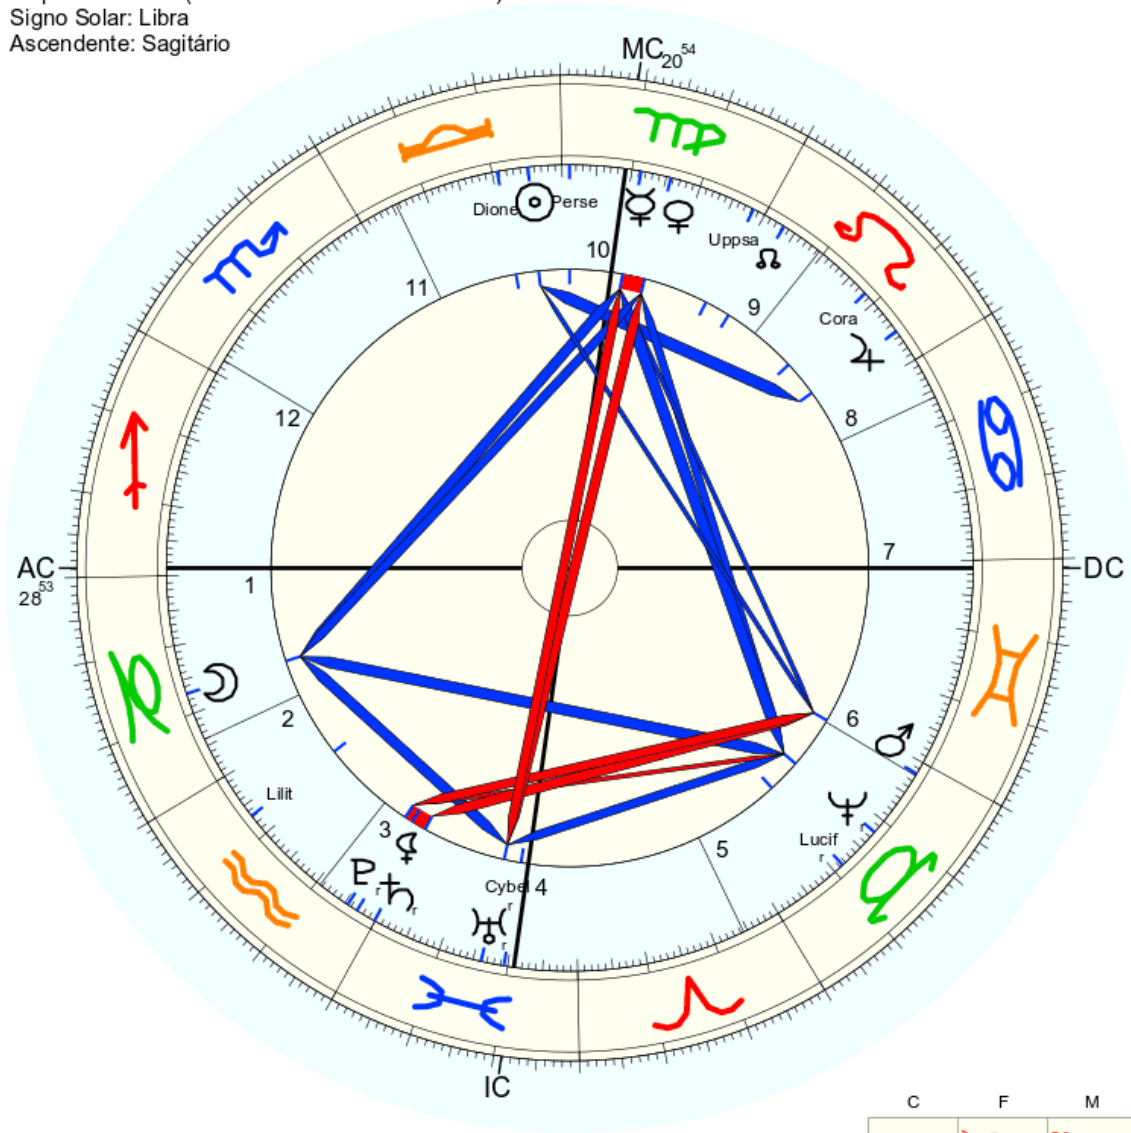

Nome: Tarot
data: sab., 27 de setembro 81 greg.
em Brasília (Distrito Federal), BRAS
47w55'47, 15s46'47

Horas: 11:00 LMT
Tempo Univ.: 14:11:43
Tempo Sid.: 11:26:38

Título: 2.AT 0.0-1 4-Sep-2023

Mapa de evento (Método: Astrodiest / Placidus)
Signo Solar: Libra
Ascendente: Sagitário