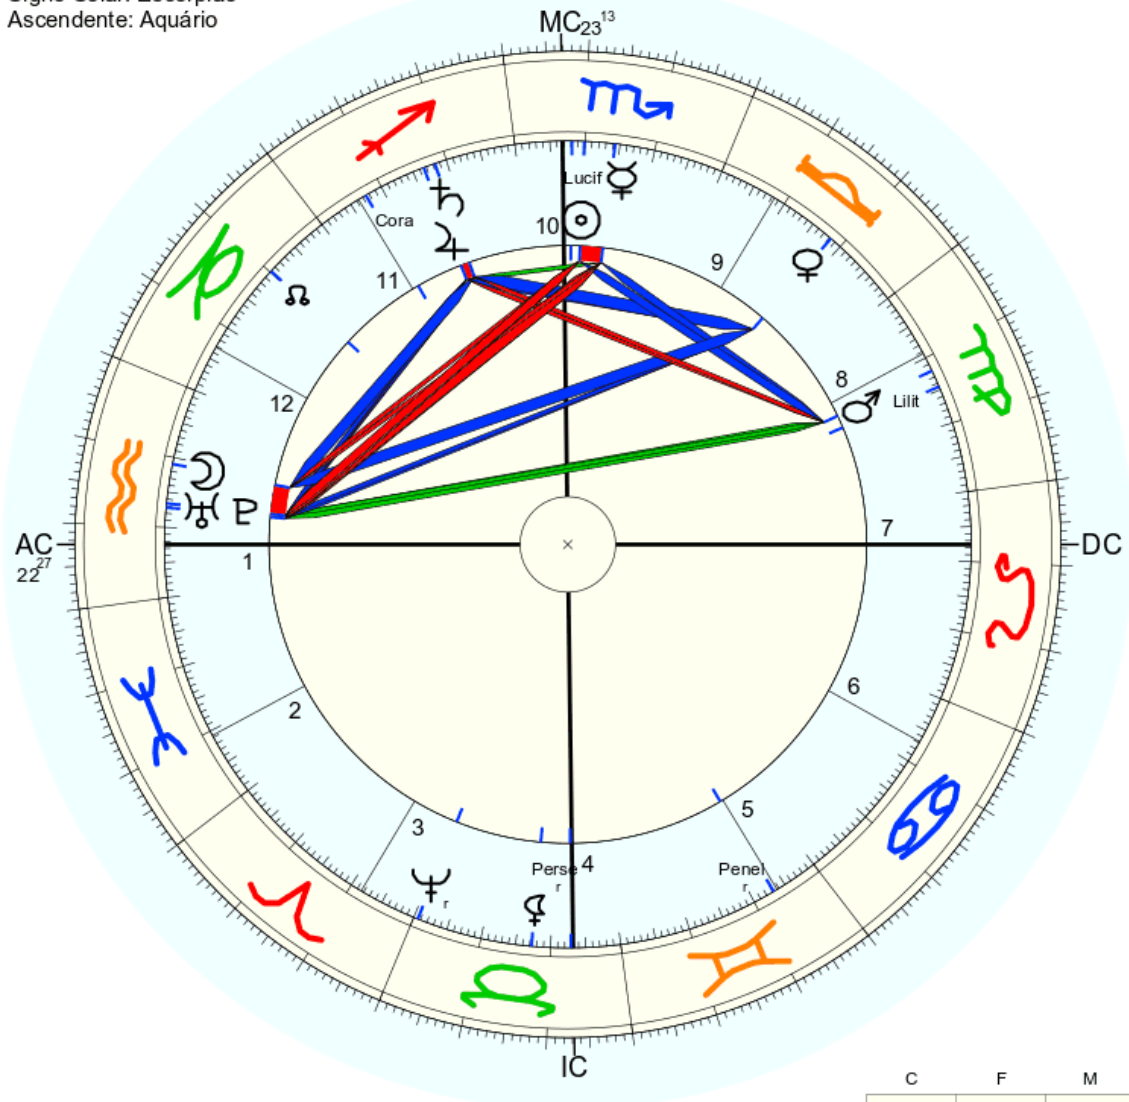

Nome: ♂ Deus é um
n. em dom., 11 de novembro 74 greg.
em Brasília (Distrito Federal), BRAS
47w55'47, 15s46'47

Horas: 12:00 LMT
Tempo Univ.: 15:11:43
Tempo Sid.: 15:23:03

Título: 2.AT 0.0-1 25-Dez-2023

Mapa natal (Método: Astrodienst / Placidus)
Signo Solar: Escorpião
Ascendente: Aquário

☉ Sol	♏ 20° 5' 22"	
☾ Lua	♏ 10° 56' 15"	
☿ Mercúrio	♏ 15° 42' 35"	
♀ Vênus	♏ 11° 45' 24"	Dom.
♂ Marte	♏ 17° 56' 48"	
♃ Júpiter	♏ 13° 22' 31"	Dom.
♄ Saturno	♏ 11° 42' 16"	
♅ Urano	♏ 17° 11' 29"	Dom.
♆ Neptuno	♏ 0° 36' 57"r	
♇ Plutão	♏ 16° 36' 36"	
♁ Nodo médio	♏ 9° 48' 15"	
♄ Quiron	não disponível	
♀ Lilith	♏ 17° 16' 23"	
1181 Lilith	♏ 15° 28' 42"	
2340 Hathor	não disponível	
399 Persephone	♏ 22° 54' 3"r	
504 Cora	♏ 22° 29' 47"	
1930 Lucifer	♏ 21° 50' 36"	
201 Penelope	♏ 23° 7' 59"r	
AC:	♏ 22° 26' 57"	2: ♏ 20° 42' 3: ♏ 21° 38'
MC:	♏ 23° 12' 32"	11: ♏ 23° 42' 12: ♏ 23° 11'

	C	F	M
F			♏ ♃ Co
A	♀	♏ ♁ Pe	
T	♏	♏ ♁ Pe ♏ Li	
A		♏ ♁ Lu MC