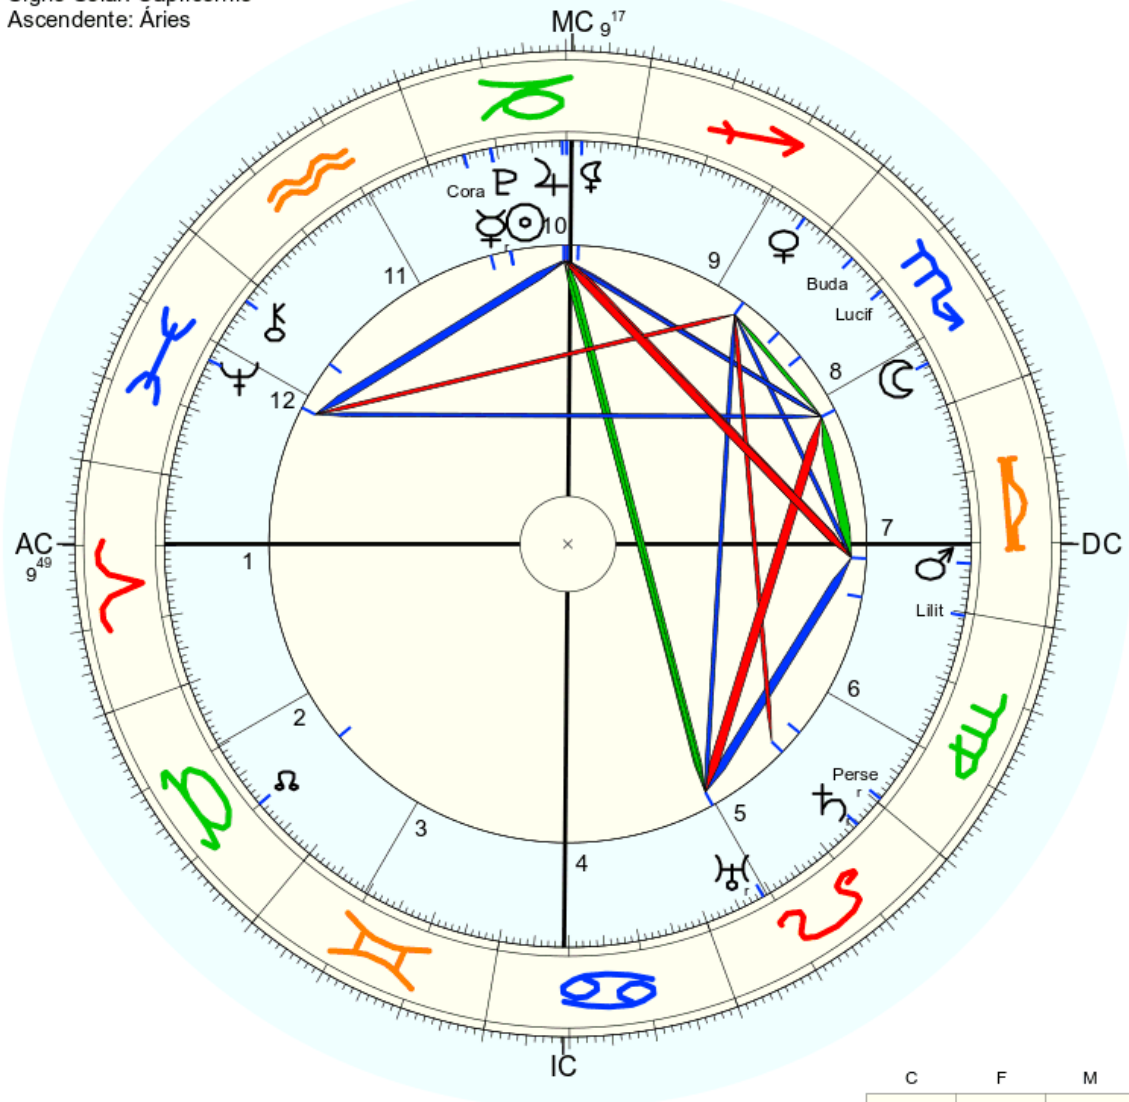

Nome: Pai nosso]
data: sex., 1º de janeiro 1036 greg.
em Brasília (Distrito Federal), BRAS
47w55'47, 15s46'47

Horas: 12:00 LMT
Tempo Univ.: 15:11:43
Tempo Sid.: 18:40:27

Título: 2.AT 0.0-1 29-Jul-2023

Mapa de evento (Método: Astrodienst / Placidus)
Signo Solar: Capricórnio
Ascendente: Áries

☉ Sol	♑ 10° 35' 11"	
☾ Lua	♑ 6° 29' 14"	Queda
☿ Mercúrio	♑ 20° 52' 21"r	
♀ Vénus	♑ 3° 49' 10"	
♂ Marte	♑ 7° 2' 43"	Detr.
♃ Júpiter	♑ 9° 56' 23"	Queda
♄ Saturno	♑ 25° 41' 40"r	Detr.
♅ Urano	♑ 8° 47' 58"r	Detr.
♆ Neptuno	♑ 12° 37' 45"	Dom.
♇ Plutão	♑ 20° 50' 57"	
♁ Nodo médio	♑ 19° 55' 38"	
♁ Quiron	♑ 2° 42' 24"	
♀ Lilith	♑ 7° 47' 34"	
1181 Lilith	♑ 29° 33' 37"	
2340 Hathor	não disponível	
399 Persephone	♑ 0° 38' 13"r	
504 Cora	♑ 24° 43' 52"	
1930 Lucifer	♑ 18° 41' 42"	
908 Buda	♑ 24° 55' 26"	
AC:	♈ 9° 48' 33"	2: ♄ 9° 41' 3: ♃ 9° 36'
MC:	♑ 9° 16' 57"	11: ♎ 9° 24' 12: ♏ 10° 3'

	C	F	M
F	AC	♃♄	♀
A	♂		
T	☉☌☍☎☏☐☑☒		LiPe
A		♃♄♅♆♇♈♉♊♋♌♍♎♏♐♑♒♓	

Data 111 sllllhpK 111 ouroboros 87
1036 - 3 9 25 10 20 - 8 18