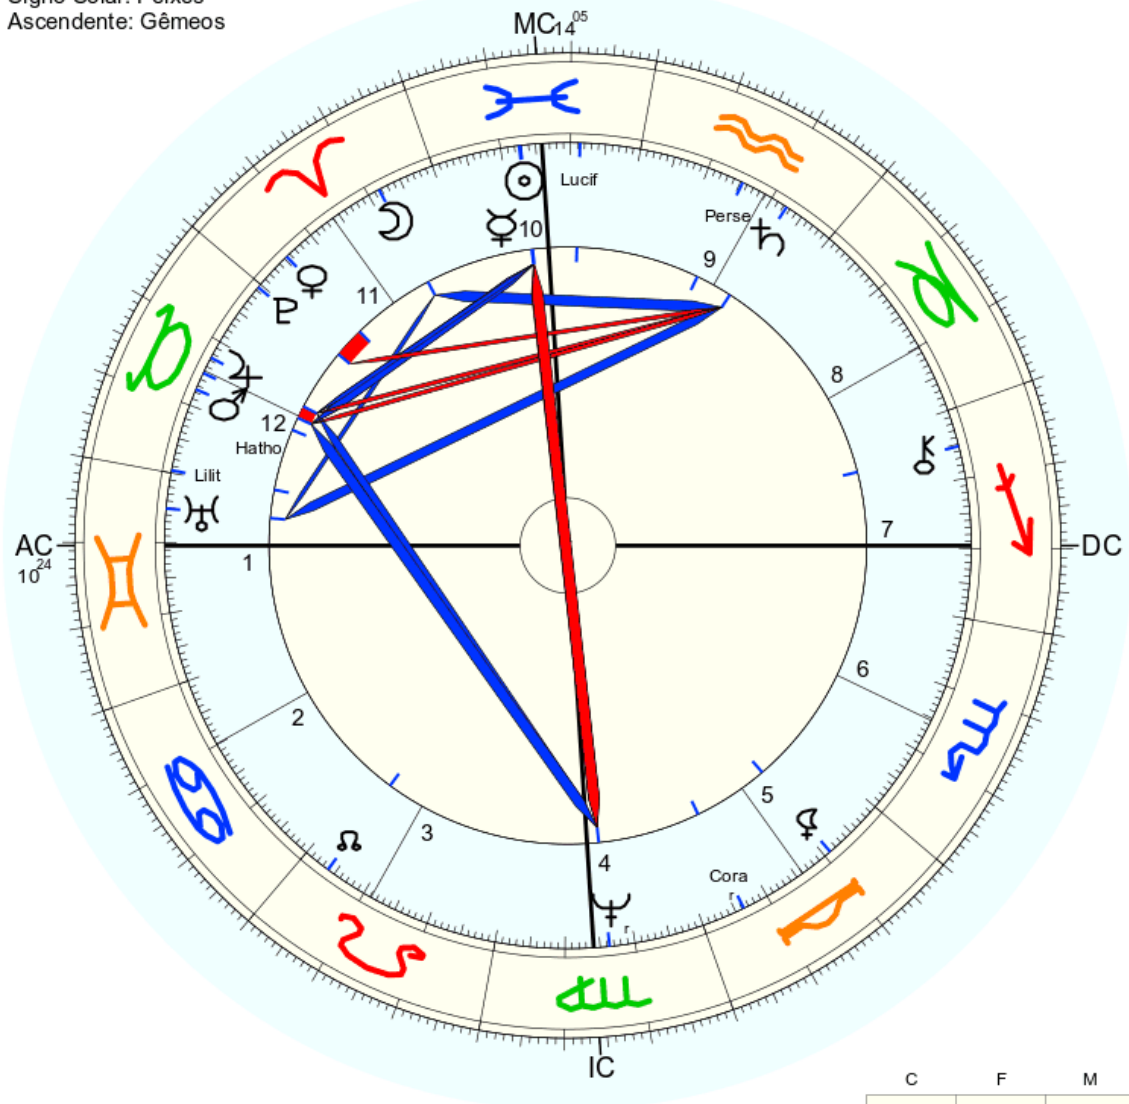

Nome: ♂ Tribunal
n. em sab., 7 de março 1609
em Brasília (Distrito Federal), BRAS
47w55'47, 15s46'47

Horas: 12:00 LMT
Tempo Univ.: 15:11:43
Tempo Sid.: 23:01:23

Título: 2.AT 0.0-1 25-Dez-2023

Mapa natal (Método: Astrodienst / Placidus)
Signo Solar: Peixes
Ascendente: Gêmeos

☉ Sol	♌ 17° 9' 51"	
☾ Lua	♋ 8° 18' 32"	
☿ Mercúrio	♊ 17° 20' 22"	Detr. Queda
♀ Vénus	♋ 24° 34' 30"	Detr.
♂ Marte	♌ 15° 2' 55"	Detr.
♃ Júpiter	♌ 12° 36' 13"	
♄ Saturno	♋ 7° 33' 27"	Dom.
♅ Urano	♌ 5° 6' 10"	
♆ Neptuno	♌ 16° 20' 49"	Detr.
♇ Plutão	♌ 0° 31' 27"	Detr.
♁ Nodo médio	♈ 3° 53' 51"	
♆ Quiron	♌ 24° 41' 23"	
♀ Lilit	♋ 20° 58' 23"	
1181 Lilit	♌ 29° 37' 17"	
2340 Hathor	♌ 17° 35' 18"	
399 Persephone	♋ 14° 41' 53"	
504 Cora	♋ 6° 15' 4"	
1930 Lucifer	♌ 8° 39' 0"	
AC: ♊ 10° 23' 35"	2: ♋ 9° 51'	3: ♌ 11° 11'
MC: ♌ 14° 5' 16"	11: ♍ 16° 1'	12: ♎ 14° 40'