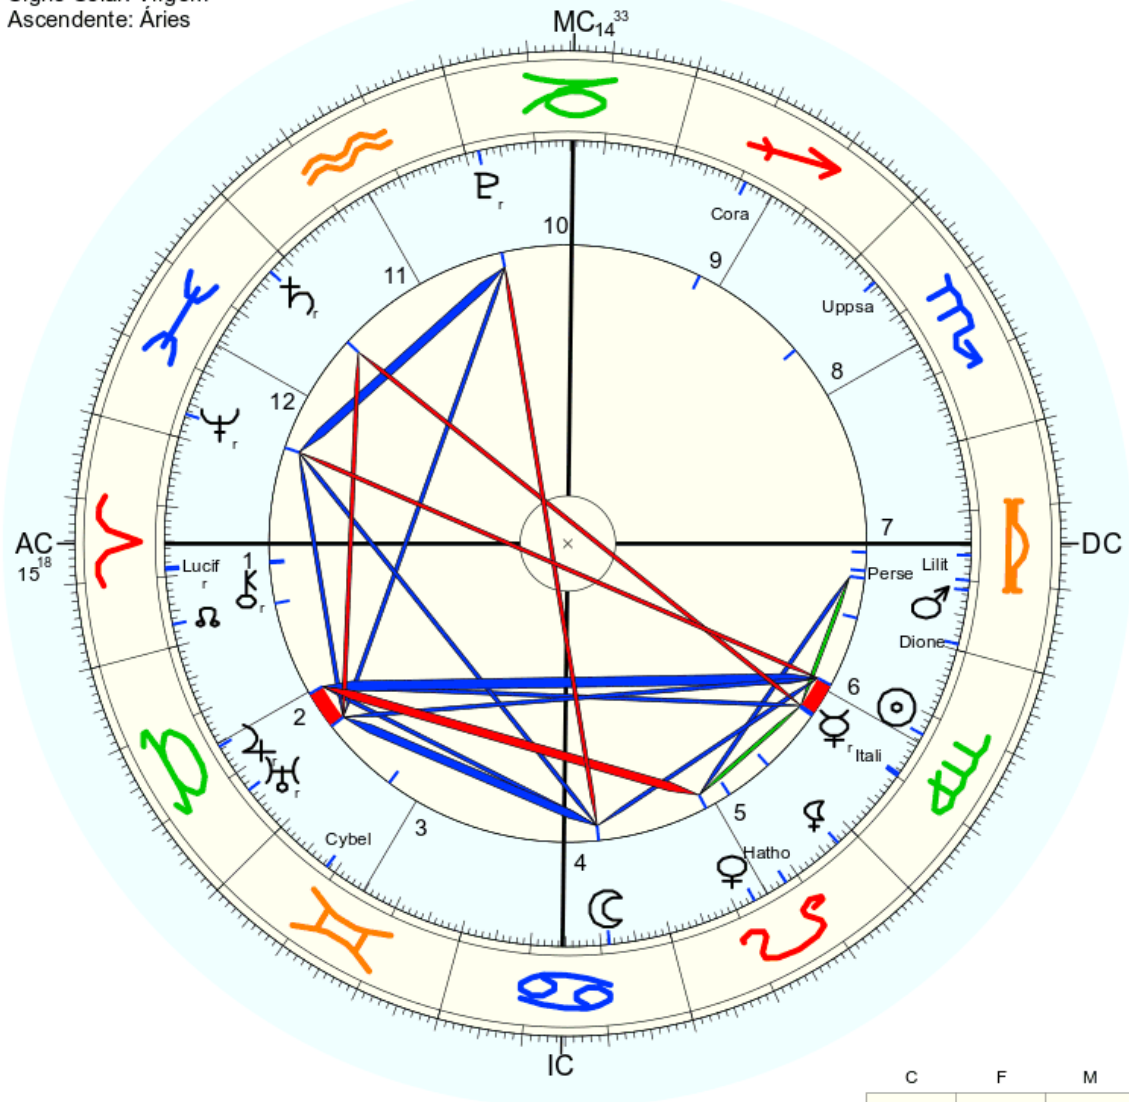

Nome: Tarot
data: sab., 9 de setembro 2023
em Brasília (Distrito Federal), BRAS
47w55'47, 15s46'47

Horas: 20:00
Tempo Univ.: 23:00
Tempo Sid.: 19:03:12

Título: 2.AT 0.0-1 4-Sep-2023

Mapa de evento (Método: Astrodiens / Placidus)
Signo Solar: Virgem
Ascendente: Áries

☉ Sol	♈ 17° 0' 18"	
☾ Lua	♏ 21° 14' 4"	Dom.
☿ Mercúrio	♏ 10° 29' 13"	Dom. Exalt.
♀ Vénus	♏ 12° 51' 53"	
♂ Marte	♈ 8° 38' 59"	Detr.
♃ Júpiter	♈ 15° 32' 1"	
♄ Saturno	♈ 2° 49' 15"	
♅ Urano	♈ 23° 1' 1"	Queda
♆ Neptuno	♈ 26° 31' 59"	Dom.
♇ Plutão	♈ 28° 6' 46"	
♁ Nódio médio	♈ 26° 51' 45"	
♁ Quiron	♈ 19° 0' 36"	
♀ Lilit	♏ 27° 21' 58"	
1181 Lilith	♏ 13° 38' 17"	
2340 Hathor	♏ 18° 3' 43"	
504 Cora	♏ 19° 7' 46"	
399 Persephone	♏ 10° 3' 50"	
1930 Lucifer	♈ 18° 42' 15"	
65 Cybele	♈ 8° 36' 2"	
2191 Uppsa	♏ 25° 44' 36"	
106 Dione	♏ 0° 49' 47"	
477 Italia	♏ 10° 7' 56"	
FC:	♈ 15° 18' 10"	2: ♏ 15° 6' 3: ♏ 14° 51'
MC:	♏ 14° 33' 21"	11: ♏ 14° 55' 12: ♏ 15° 44'

	C	F	M
F	♏ ♁ LuAC ♀ ♀ Ha Co		
A	♂ Li Pe Di		Cy
T	♈ MC ♃ ♄	♏ ♀ It	
A	♏	Up	♏ ♀